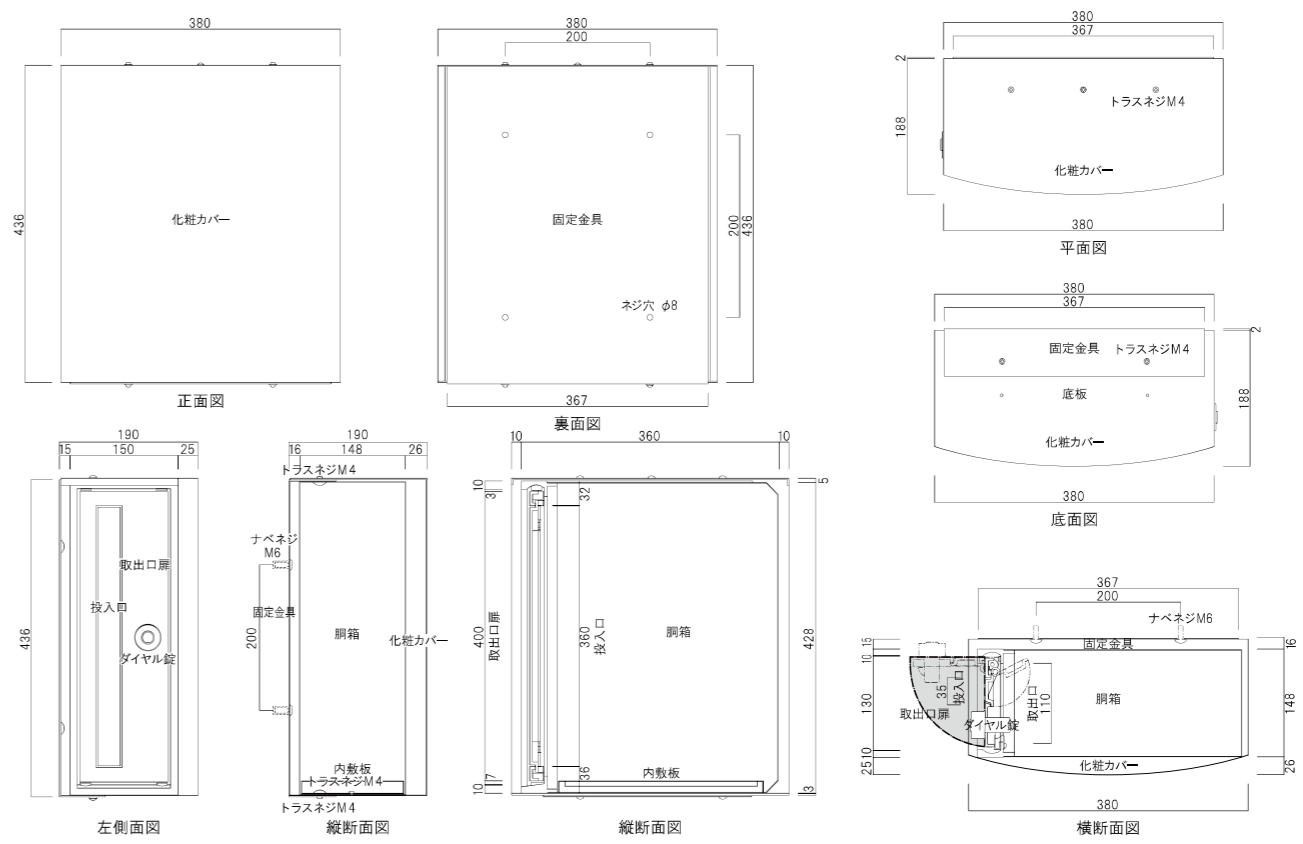

壁掛けポスト TN25

横入れ横出し (同一方向) 受注生産品 (納期2週間)

- 仕様**
- フロントパネル:アルミ鋳物製 塗装仕上げ
 - ポストボックス:ステンレス製
 - 投入口・取出口:アルミ鋳物製 塗装仕上げ
 - ポスト固定金具:ステンレス製 塗装仕上げ
 - ダイヤル錠付き

※商品の選択方法はP48を参照して下さい。

品名	投入口・取出口	詳細寸法	定価
TN25-10L	P32・P33 参照	ホームページまたはお問い合わせ下さい。	¥71,000
TN25-10R			
TN25-11L	P32・P34 参照	ホームページまたはお問い合わせ下さい。	¥78,100(税込み)
TN25-11R			
TN25-12L	P32・P35 参照	参考寸法 P51	
TN25-12R			

壁掛けポスト TN27

横入れ横出し (同一方向) 受注生産品 (納期2週間)

- 仕様**
- フロントパネル:アルミ鋳物製 塗装仕上げ
 - ポストボックス:ステンレス製
 - 投入口・取出口:アルミ鋳物製 塗装仕上げ
 - ポスト固定金具:ステンレス製 塗装仕上げ
 - ダイヤル錠付き

※商品の選択方法はP48を参照して下さい。

品名	投入口・取出口	詳細寸法	定価
TN27-10L	P32・P33 参照	ホームページまたはお問い合わせ下さい。	¥71,000
TN27-10R			
TN27-11L	P32・P34 参照	ホームページまたはお問い合わせ下さい。	¥78,100(税込み)
TN27-11R			
TN27-12L	P32・P35 参照	参考寸法 P51	
TN27-12R			

*カラー等のオリジナル製品に関してのご相談も承ります。 *商品の色は印刷のため実際とは、多少異なることがあります。

TN20L 詳細図 (本図は10L用) TN20R・TN21R/L・TN23R/L・TN25R/L・TN27R/L 参考寸法

TN21・23・25・27 R/L もほぼ同じ図面になります。細かい図面をご希望の方は、HPをご確認するかお問合せ下さい。