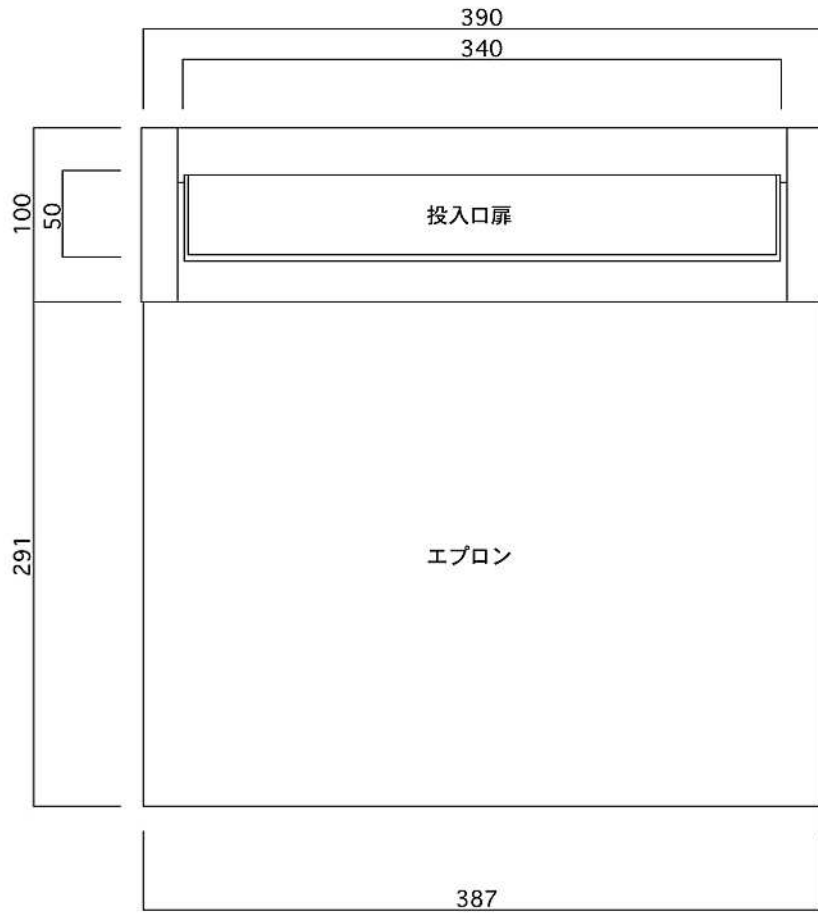

ポストボックス

T56-2B6\_1

埋め込み式

09.04

正面図

裏面図

側面図

縦断面図

ポストボックス

T56-2B6\_3

埋め込み式

09.04

平面図

底面図