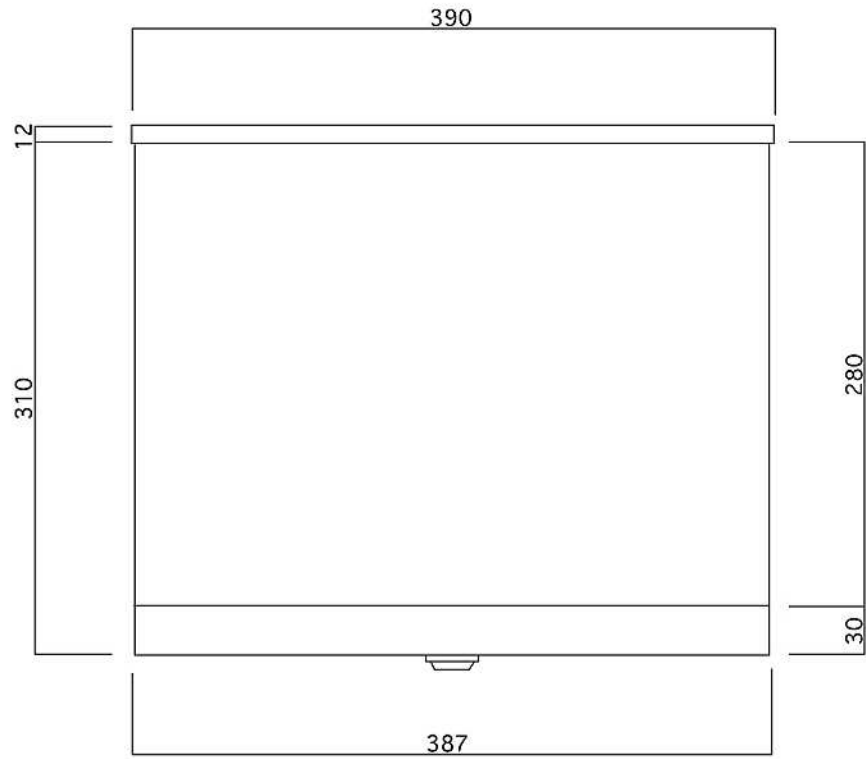

ポストボックス

T56-2B6\_1

埋め込み式

09.04

正面図

裏面図

側面図

縦断面図

ポストボックス

T56-2B6\_3

埋め込み式

09.04

平面図

底面図