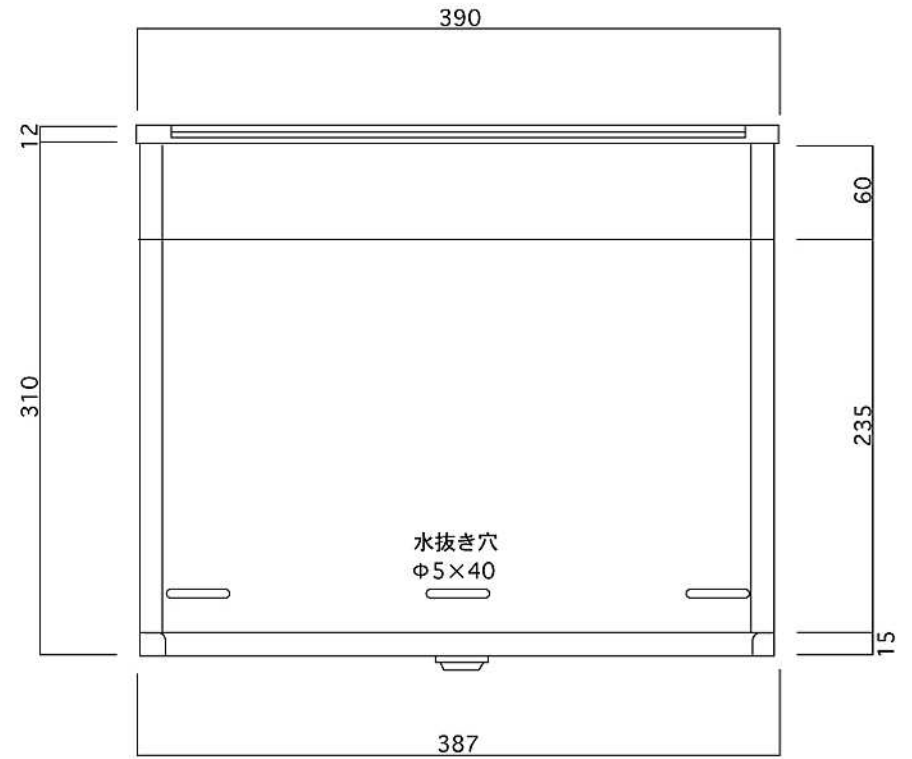

ポストボックス

T56-2B6\_1

埋め込み式

09.04

正面図

裏面図

側面図

縦断面図

ポストボックス

T56-2B6\_3

埋め込み式

09.04

平面図

底面図