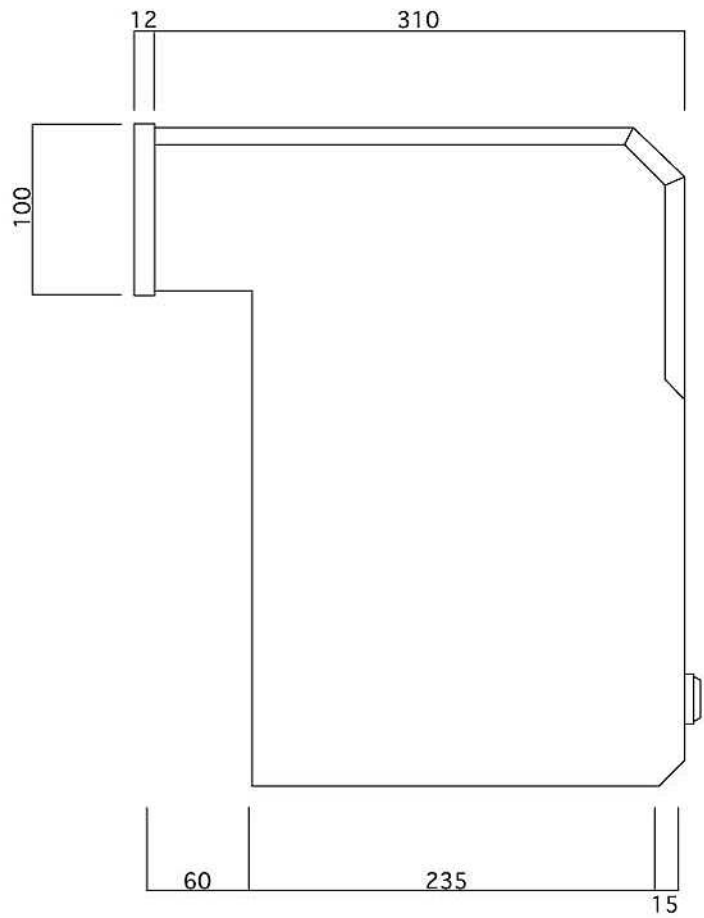

ポストボックス

T56-2B6\_1

埋め込み式

09.04

正面図

裏面図

側面図

縦断面図

ポストボックス

T56-2B6\_3

埋め込み式

09.04

平面図

底面図