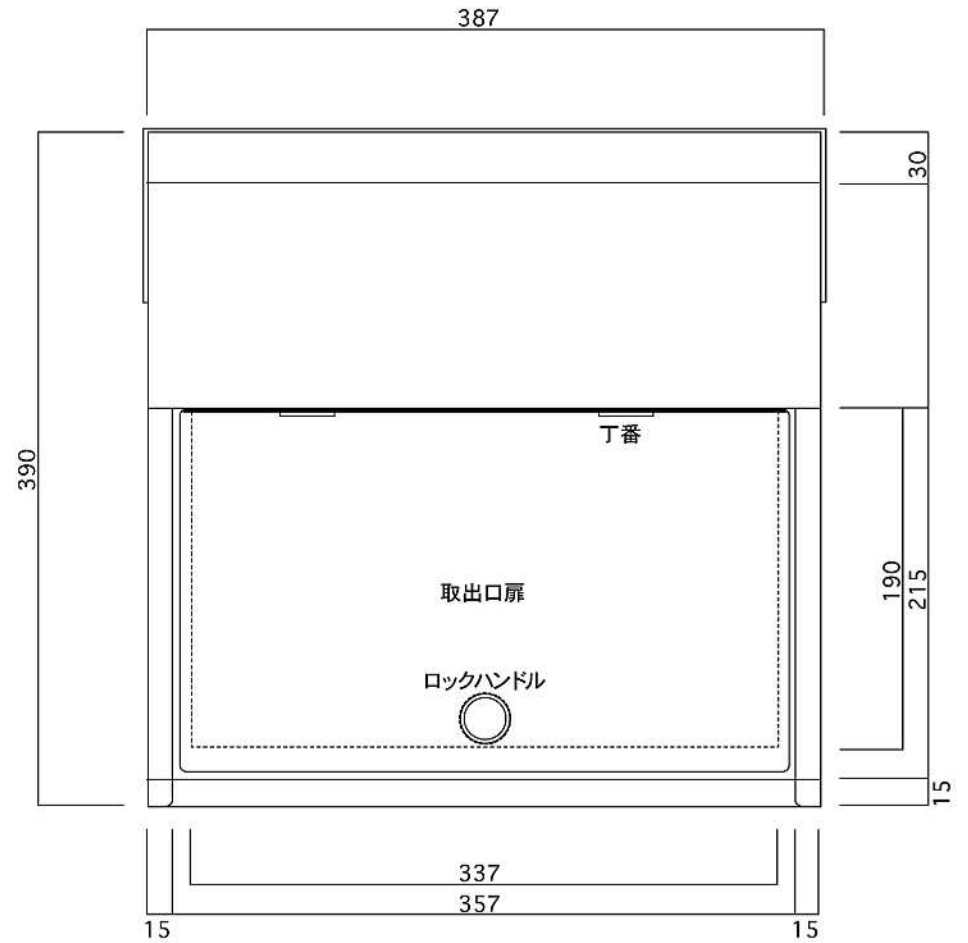

ポストボックス

T56-2B6\_1

埋め込み式

09.04

正面図

裏面図

側面図

縦断面図

ポストボックス

T56-2B6\_3

埋め込み式

09.04

平面図

底面図