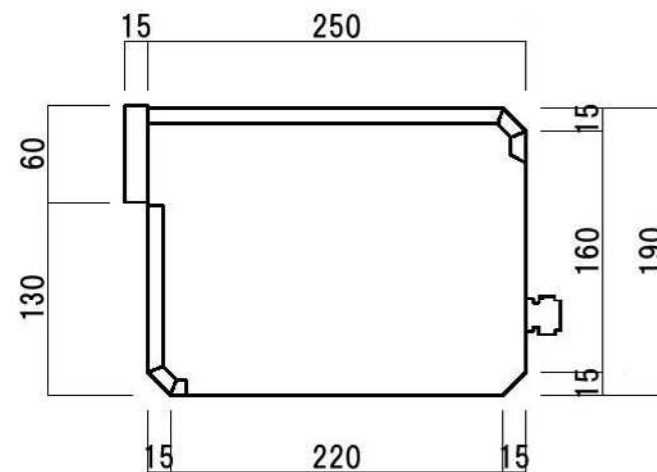

ポストボックス	TN44-1B-1	埋め込み式	スタンド式	16.07	株式会社 タマヤ
---------	-----------	-------	-------	-------	----------

正面図

側面図

裏面図

縦断面図

ポストボックス	TN44-1B-2	埋め込み式	スタンド式	16.07	株式会社 タマヤ
---------	-----------	-------	-------	-------	----------

平面図

底面図