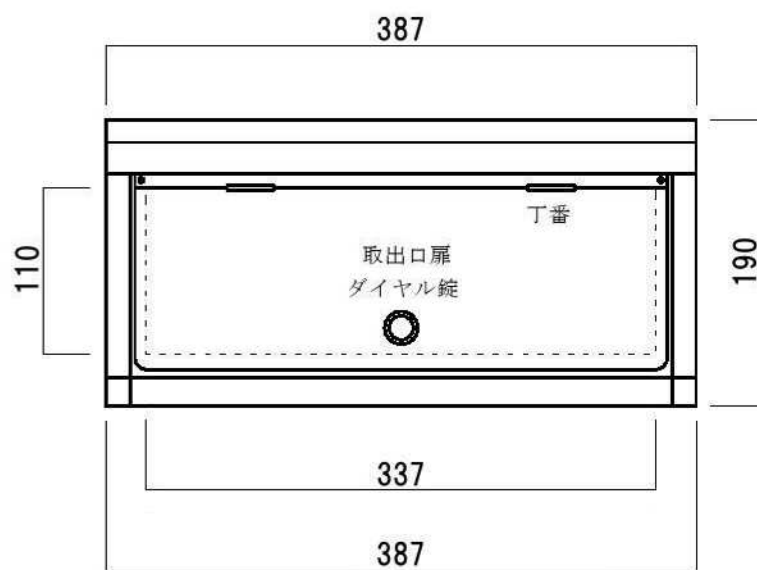

ポストボックス	TN44-1B-1	埋め込み式	スタンド式	16.07	株式会社 タマヤ
---------	-----------	-------	-------	-------	----------

正面図

側面図

裏面図

縦断面図

ポストボックス	TN44-1B-2	埋め込み式	スタンド式	16.07	株式会社 タマヤ
---------	-----------	-------	-------	-------	----------

平面図

底面図