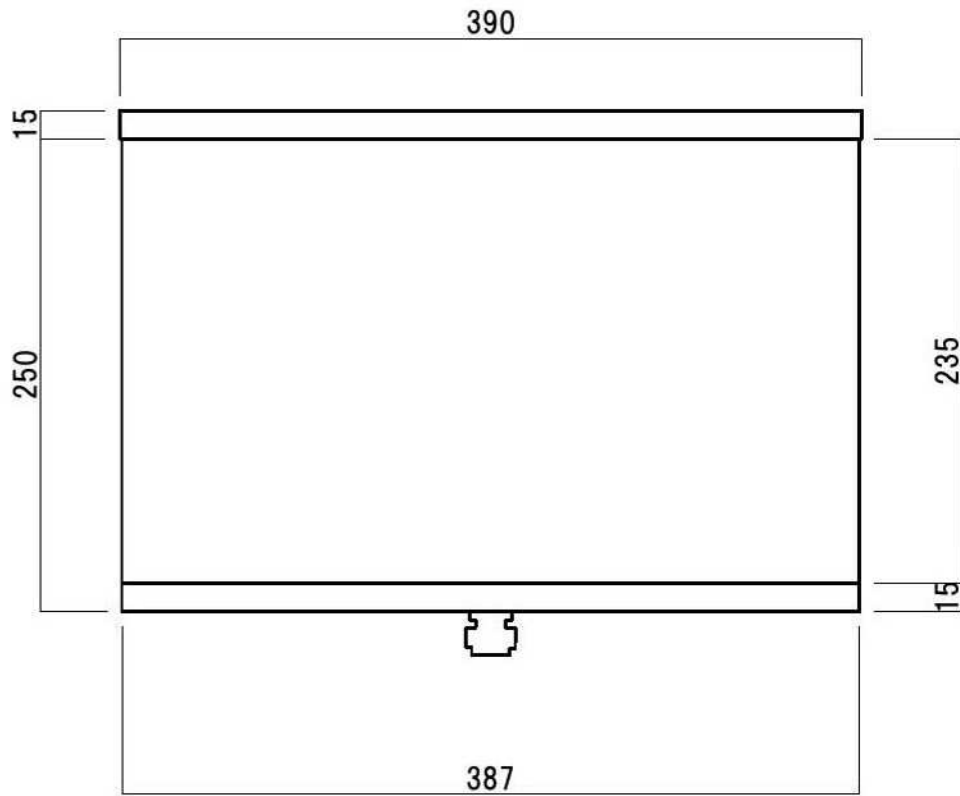

ポストボックス	TN44-1B-1	埋め込み式	スタンド式	16.07	株式会社 タマヤ
---------	-----------	-------	-------	-------	----------

正面図

側面図

裏面図

縦断面図

ポストボックス	TN44-1B-2	埋め込み式	スタンド式	16.07	株式会社 タマヤ
---------	-----------	-------	-------	-------	----------

平面図

底面図