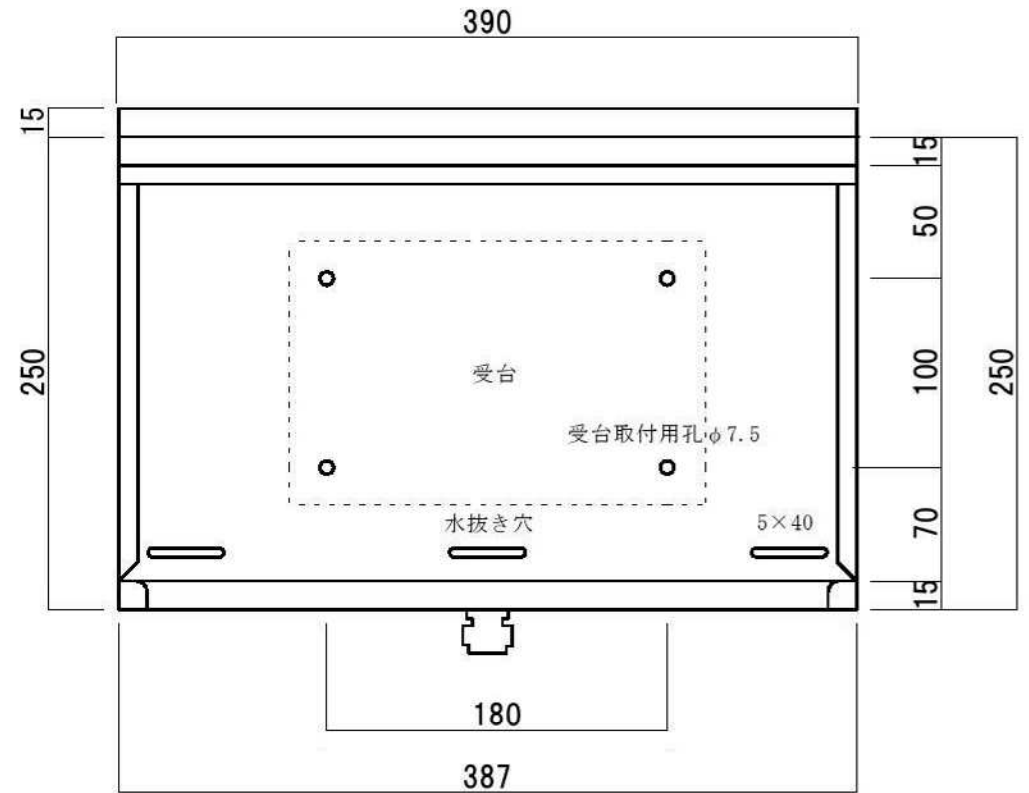

ポストボックス	TN44-1B-1	埋め込み式	スタンド式	16.07	株式会社 タマヤ
---------	-----------	-------	-------	-------	----------

正面図

側面図

裏面図

縦断面図

ポストボックス	TN44-1B-2	埋め込み式	スタンド式	16.07	株式会社 タマヤ
---------	-----------	-------	-------	-------	----------

平面図

底面図