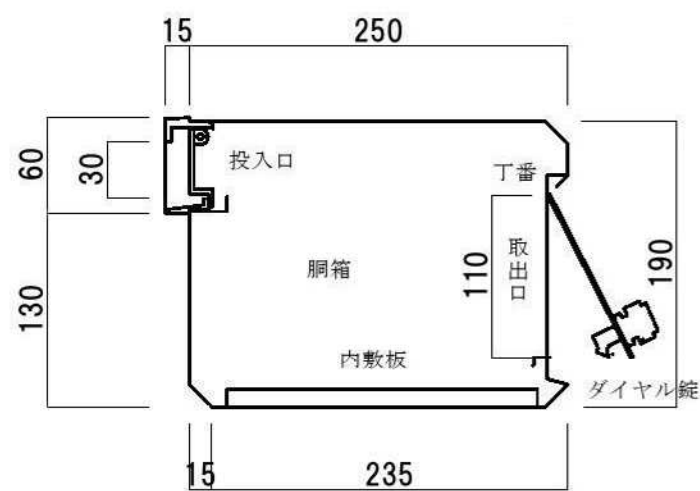

ポストボックス	TN44-1B-1	埋め込み式	スタンド式	16.07	株式会社 タマヤ
---------	-----------	-------	-------	-------	----------

正面図

側面図

裏面図

縦断面図

ポストボックス	TN44-1B-2	埋め込み式	スタンド式	16.07	株式会社 タマヤ
---------	-----------	-------	-------	-------	----------

平面図

底面図