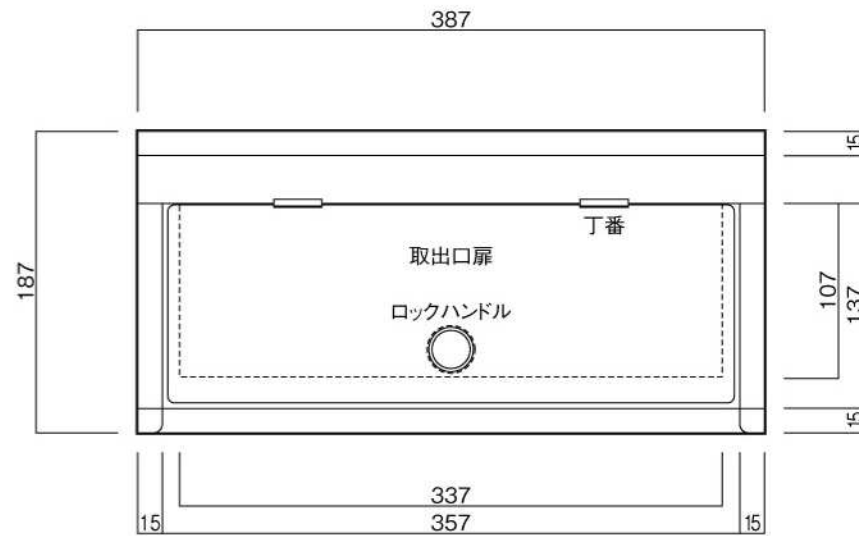

ポストボックス

T11_1

埋め込み式 スタンド式

09.04

正面図

側面図

裏面図

縦断面図

ポストボックス

T11_2

埋め込み式 スタンド式

09.04

平面図

底面図