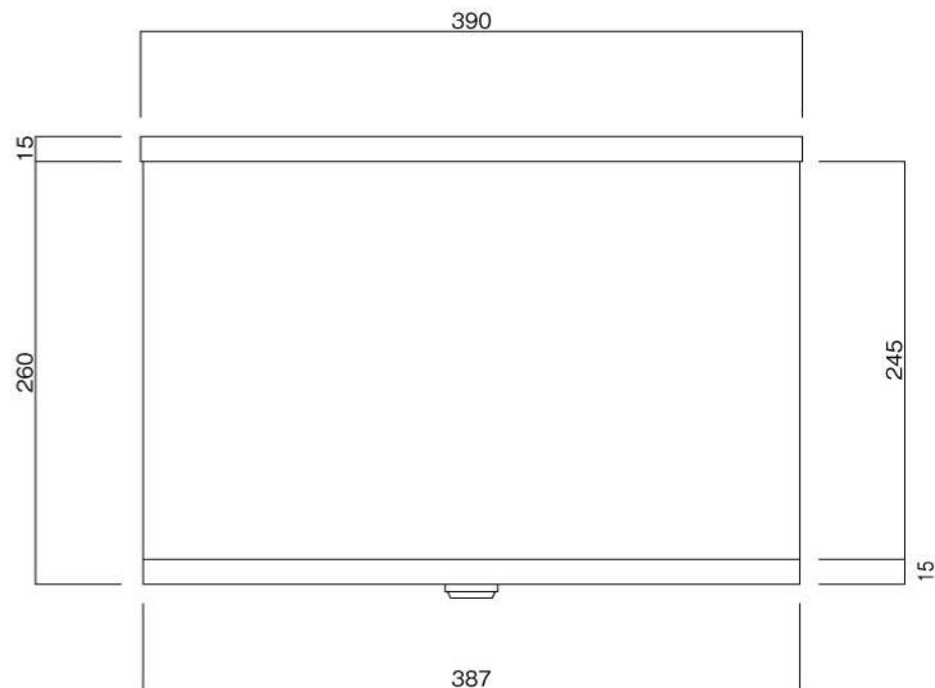

ポストボックス

T11_1

埋め込み式 スタンド式

09.04

正面図

側面図

裏面図

縦断面図

ポストボックス

T11_2

埋め込み式 スタンド式

09.04

平面図

底面図