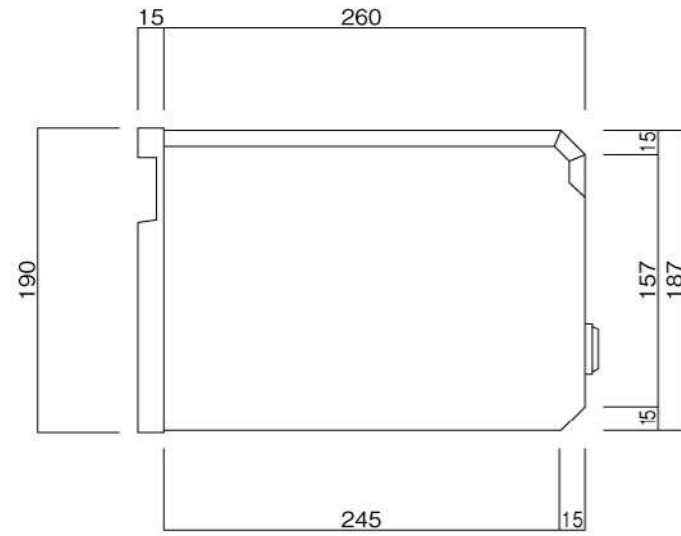

ポストボックス

T11_1

埋め込み式 スタンド式

09.04

正面図

側面図

裏面図

縦断面図

ポストボックス

T11_2

埋め込み式 スタンド式

09.04

平面図

底面図