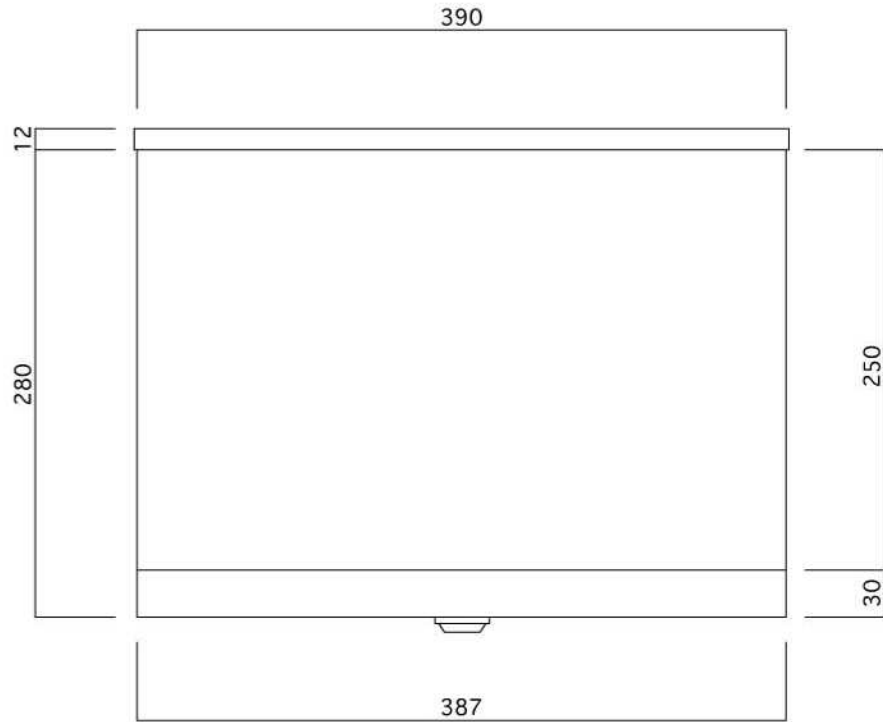

ポストボックス

T57-1B3_1

埋め込み式

09.04

正面図

裏面図

側面図

縦断面図

ポストボックス

T57-1B3_2

埋め込み式

09.04

平面図

底面図