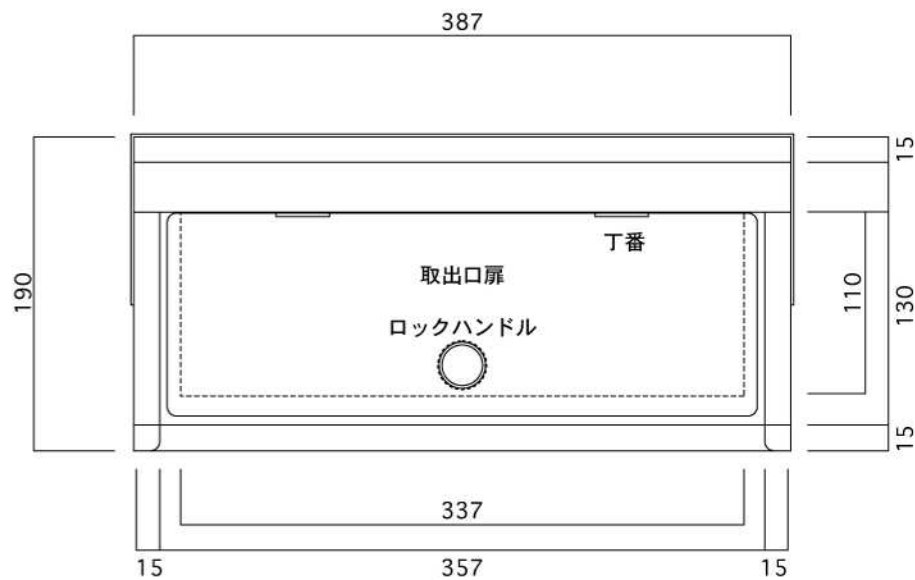

ポストボックス

T57-1B3_1

埋め込み式

09.04

正面図

裏面図

側面図

縦断面図

ポストボックス

T57-1B3_2

埋め込み式

09.04

平面図

底面図