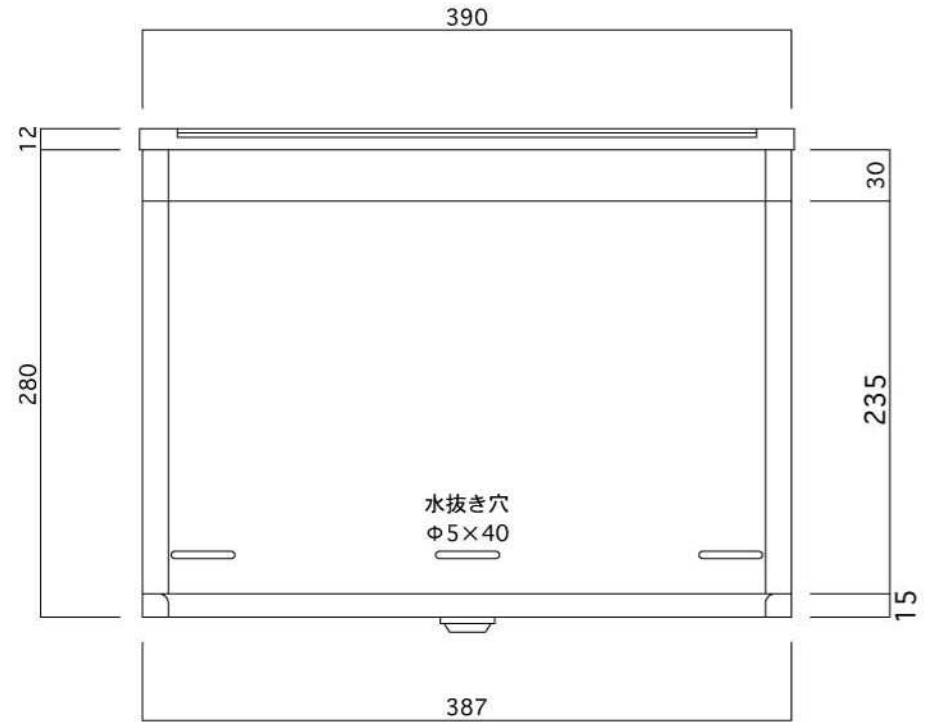

ポストボックス

T57-1B3_1

埋め込み式

09.04

正面図

裏面図

側面図

縦断面図

ポストボックス

T57-1B3_2

埋め込み式

09.04

平面図

底面図