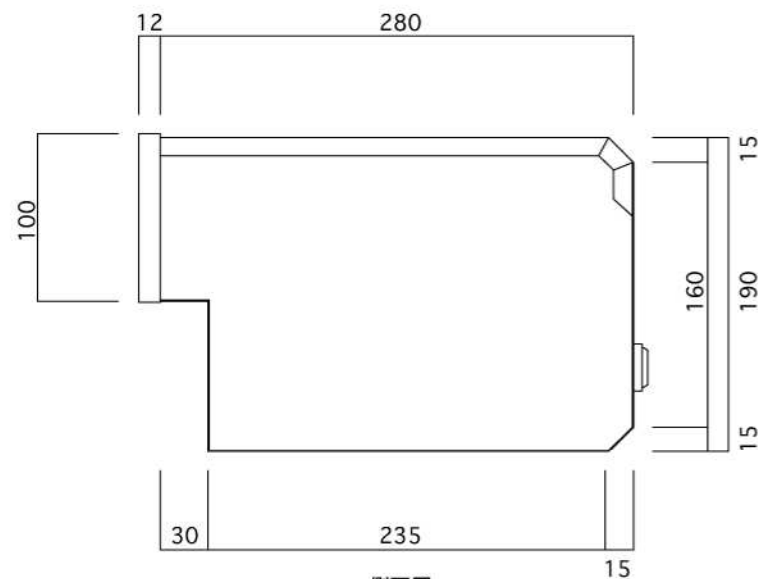

ポストボックス

T57-1B3_1

埋め込み式

09.04

正面図

裏面図

側面図

縦断面図

ポストボックス

T57-1B3_2

埋め込み式

09.04

平面図

底面図