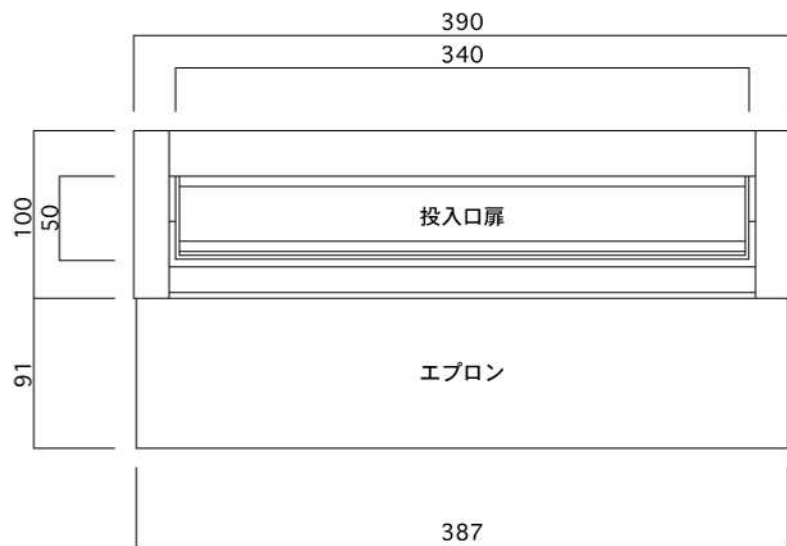

ポストボックス

T57-1B3_1

埋め込み式

09.04

正面図

裏面図

側面図

縦断面図