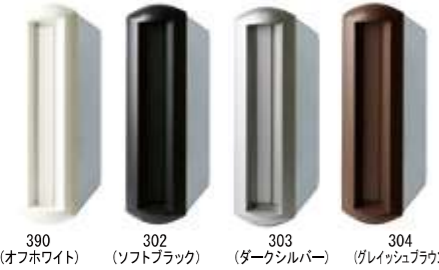

カラーバリエーション