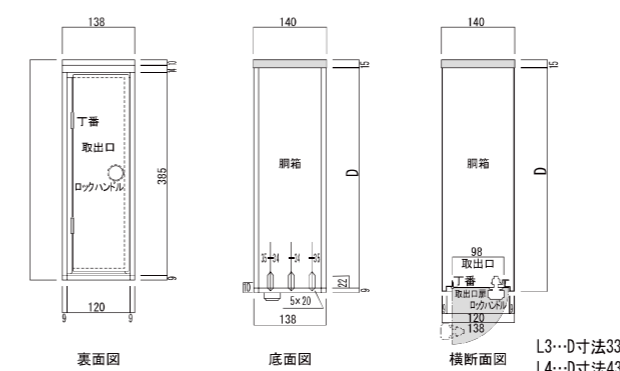

TN50~TN54 胴箱 詳細図

L用 胴箱(共通図) 吊元左タイプ