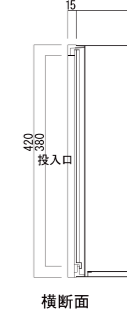

#### 仕様

- 口金部:アルミ鋳物製
- 胴箱部:ステンレス製
- ツマミ(ロック式)
- ダイヤル錠/南京錠/シリンダー錠 変更可能  
※シリンダー錠は、扉形状が違うため他のツマミへの交換は出来ません。

裏面図

#### 口金部図面

正面図

横断面

### 口金タイプ一体 タテ型 TN54R

※取出し扉 吊元右タイプ

品名	定価
TN54R3 奥行330	¥41,000 ¥45,100(税込み)
TN54R4 奥行430	

裏面図

横断面

\*カラー等のオリジナル製品に関してのご相談も承ります。 \*商品の色は印刷のため実際とは、多少異なることがあります。