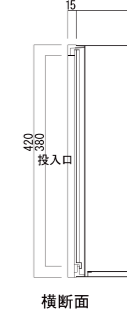

#### カラーバリエーション

品名	定価
TN54L3 奥行330	¥41,000 ¥45,100(税込み)
TN54L4 奥行430	

胴箱(ステンレス製)サイズはP28を参照して下さい。  
※取付けはP28を参照して下さい。  
※胴箱詳細寸法はP31を参照して下さい。

#### 仕様

- 口金部:アルミ鋳物製
- 胴箱部:ステンレス製
- ツマミ(ロック式)
- ダイヤル錠/南京錠/シリンダー錠 変更可能  
※シリンダー錠は、扉形状が違うため他のツマミへの交換は出来ません。

裏面図

#### 口金部図面

正面図

横断面