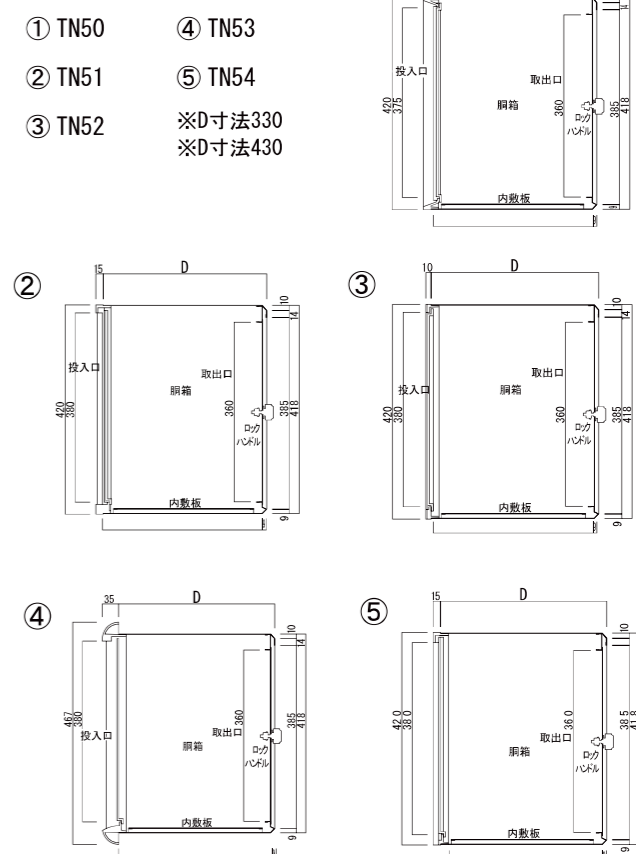

縦断面図

口金タイプ一体 タテ型

TN53L

※取出し扉 吊元左タイプ

前入れ
後出し