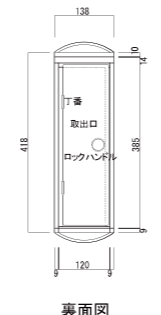

# TN53L

※取出し扉 吊元左タイプ

前入れ  
後出し

303(ダークシルバー)

#### カラーバリエーション

品名	定価
TN53L3 奥行330	¥41,000 ¥45,100(税込み)
TN53L4 奥行430	

胴箱(ステンレス製)サイズはP28を参照して下さい。  
※取付けはP28を参照して下さい。  
※胴箱詳細寸法はP31を参照して下さい。

#### 仕様

- 口金部:アルミ鋳物製
- 胴箱部:ステンレス製
- ツマミ(ロック式)
- ダイヤル錠/南京錠/シリンダー錠 変更可能  
※シリンダー錠は、扉形状が違うため他のツマミへの交換は出来ません。

裏面図

正面図

横断面

### 口金タイプ一体 タテ型 TN53R

※取出し扉 吊元右タイプ

品名	定価
TN53R3 奥行330	¥41,000 ¥45,100(税込み)
TN53R4 奥行430	

裏面図

横断面

\*カラー等のオリジナル製品に関してのご相談も承ります。 \*商品の色は印刷のため実際とは、多少異なることがあります。

(口金タイプ)

埋込み  
(ボックスタイプ)