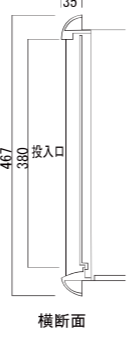

#### カラーバリエーション

品名	定価
TN53L3 奥行330	¥41,000 ¥45,100(税込み)
TN53L4 奥行430	

胴箱(ステンレス製)サイズはP28を参照して下さい。  
※取付けはP28を参照して下さい。  
※胴箱詳細寸法はP31を参照して下さい。

#### 仕様

- 口金部:アルミ鋳物製
- 胴箱部:ステンレス製
- ツマミ(ロック式)
- ダイヤル錠/南京錠/シリンダー錠 変更可能  
※シリンダー錠は、扉形状が違うため他のツマミへの交換は出来ません。

裏面図

正面図

横断面

### 口金タイプ一体 タテ型 TN53R

※取出し扉 吊元右タイプ

品名	定価
TN53R3 奥行330	¥41,000 ¥45,100(税込み)
TN53R4 奥行430	

裏面図

横断面

\*カラー等のオリジナル製品に関してのご相談も承ります。 \*商品の色は印刷のため実際とは、多少異なることがあります。

(口金タイプ)

埋込み  
(ボックスタイプ)

スタンド型  
/ポール

壁掛け

メーター  
ボックス

その他  
/使用上の注意