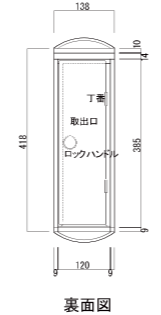

#### カラーバリエーション

品名	定価
TN53L3 奥行330	¥41,000 ¥45,100(税込み)
TN53L4 奥行430	

胴箱(ステンレス製)サイズはP28を参照して下さい。  
※取付けはP28を参照して下さい。  
※胴箱詳細寸法はP31を参照して下さい。

#### 仕様

- 口金部:アルミ鋳物製
- 胴箱部:ステンレス製
- ツマミ(ロック式)
- ダイヤル錠/南京錠/シリンダー錠 変更可能  
※シリンダー錠は、扉形状が違うため他のツマミへの交換は出来ません。

裏面図

正面図

横断面

### 口金タイプ一体 タテ型 TN53R

※取出し扉 吊元右タイプ

品名	定価
TN53R3 奥行330	¥41,000 ¥45,100(税込み)
TN53R4 奥行430	

裏面図

横断面

\*カラー等のオリジナル製品に関してのご相談も承ります。 \*商品の色は印刷のため実際とは、多少異なることがあります。

(口金タイプ)

埋込み  
(ボックスタイプ)

スタンド型  
/ポール

壁掛け

メーター  
ボックス

その他  
/使用上の注意