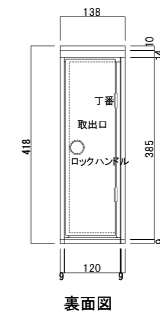

#### カラーバリエーション

品名	定価
TN54L3 奥行330	¥41,000 ¥45,100(税込み)
TN54L4 奥行430	

胴箱(ステンレス製)サイズはP28を参照して下さい。  
※取付けはP28を参照して下さい。  
※胴箱詳細寸法はP31を参照して下さい。

#### 仕様

- 口金部:アルミ鋳物製
- 胴箱部:ステンレス製
- ツマミ(ロック式)
- ダイヤル錠/南京錠/シリンダー錠 変更可能  
※シリンダー錠は、扉形状が違うため他のツマミへの交換は出来ません。

裏面図

#### 口金部図面

正面図

横断面

### 口金タイプ一体 タテ型 TN54R

※取出し扉 吊元右タイプ

品名	定価
TN54R3 奥行330	¥41,000 ¥45,100(税込み)
TN54R4 奥行430	

裏面図

横断面

\*カラー等のオリジナル製品に関してのご相談も承ります。 \*商品の色は印刷のため実際とは、多少異なることがあります。