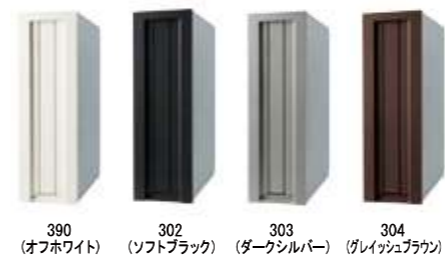

#### カラーバリエーション

品名	定価
TN54L3 奥行330	¥41,000 ¥45,100(税込み)
TN54L4 奥行430	

胴箱(ステンレス製)サイズはP28を参照して下さい。  
※取付けはP28を参照して下さい。  
※胴箱詳細寸法はP31を参照して下さい。