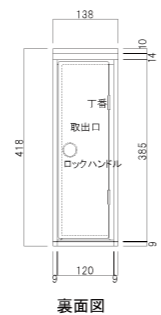

#### 仕様

- 口金部:アルミ鋳物製
- 胴箱部:ステンレス製
- ツマミ(ロック式)
- ダイヤル錠/南京錠/シリンダー錠 変更可能  
※シリンダー錠は、扉形状が違うため他のツマミへの交換は出来ません。

裏面図

#### 口金部図面

正面図

横断面

### 口金タイプ一体 タテ型 TN52R

※取出し扉 吊元右タイプ

品名	定価
TN52R3 奥行330	¥41,000 ¥45,100(税込み)
TN52R4 奥行430	

裏面図

横断面