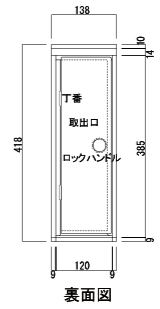

#### カラーバリエーション

品名	定価
TN54L3 奥行330	¥41,000 ¥45,100(税込み)
TN54L4 奥行430	

胴箱(ステンレス製)サイズはP28を参照して下さい。  
※取付けはP28を参照して下さい。  
※胴箱詳細寸法はP31を参照して下さい。

#### 仕様

- 口金部:アルミ鋳物製
- 胴箱部:ステンレス製
- ツマミ(ロック式)
- ダイヤル錠/南京錠/シリンダー錠 変更可能  
※シリンダー錠は、扉形状が違うため他のツマミへの交換は出来ません。

裏面図