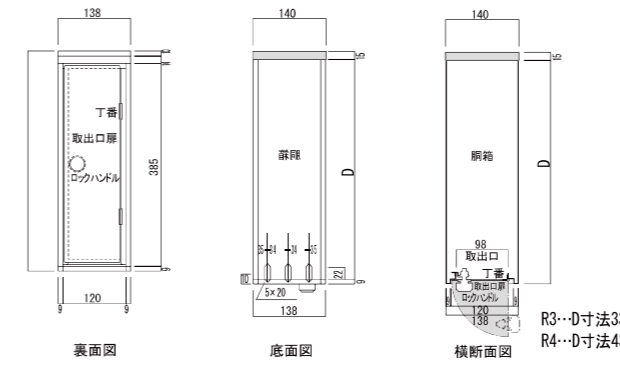

R用 胴箱(共通図) 吊元右タイプ