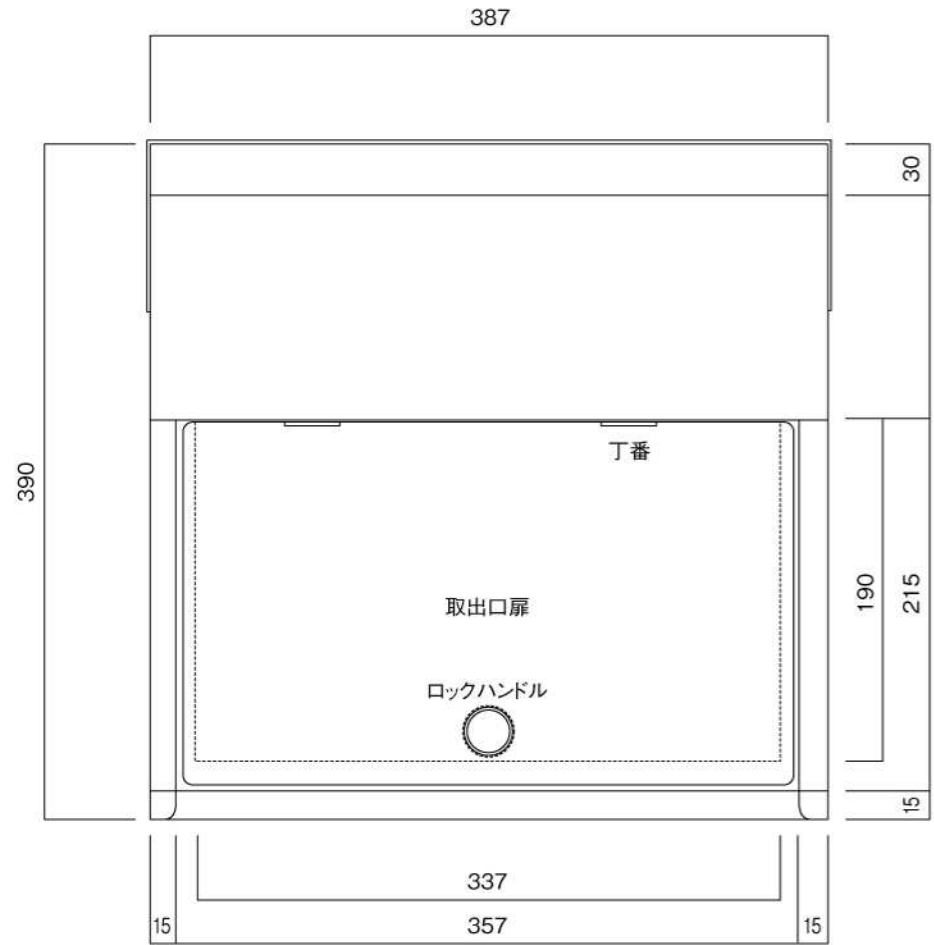

ポストボックス

T52-2B8-1

埋め込み式

09.04

正面図

裏面図

ポストボックス

T52-2B8-2

埋め込み式

09.04

側面図

縦断面図

ポストボックス

T52-2B8-3

埋め込み式

09.04

平面図

底面図