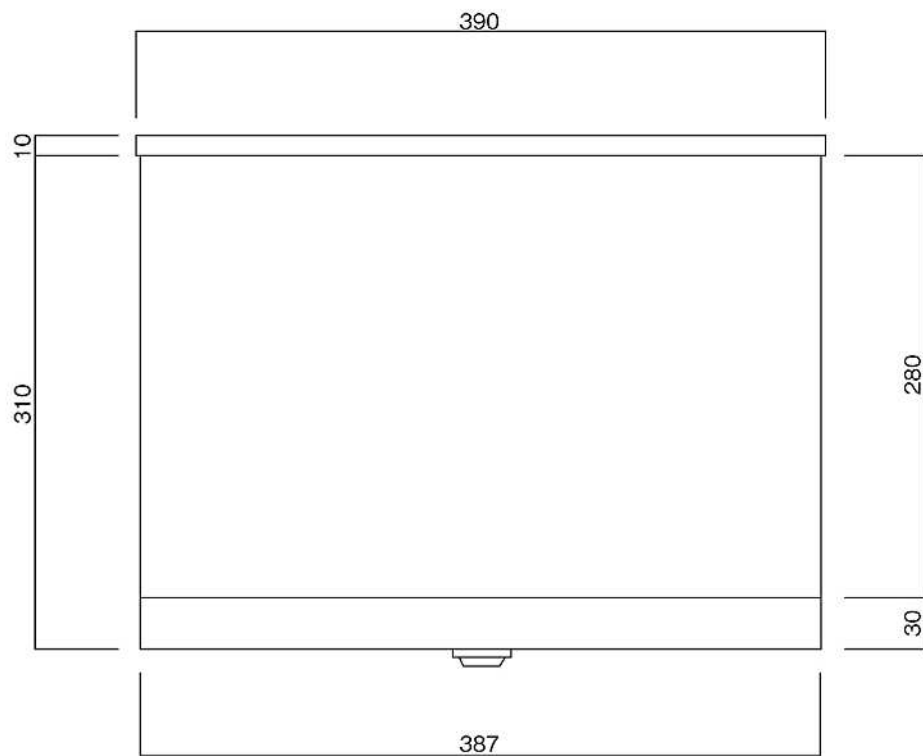

側面図

縦断面図

ポストボックス

T54-2B6

埋め込み式

09.04

平面図

底面図