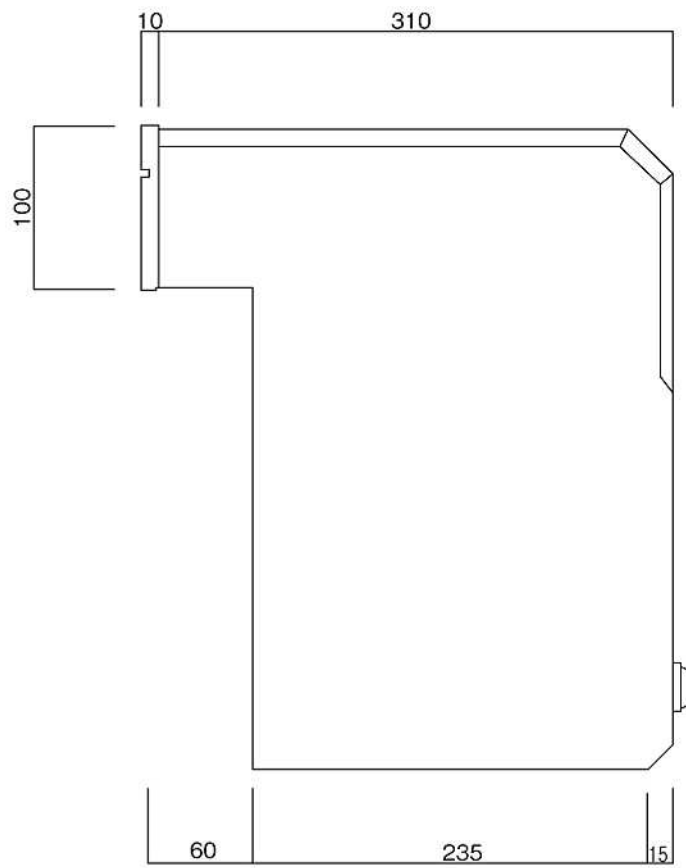

ポストボックス

T54-2B6

埋め込み式

09.04

ポストボックス

T54-2B6

埋め込み式

09.04

側面図

縦断面図

ポストボックス

T54-2B6

埋め込み式

09.04

平面図

底面図