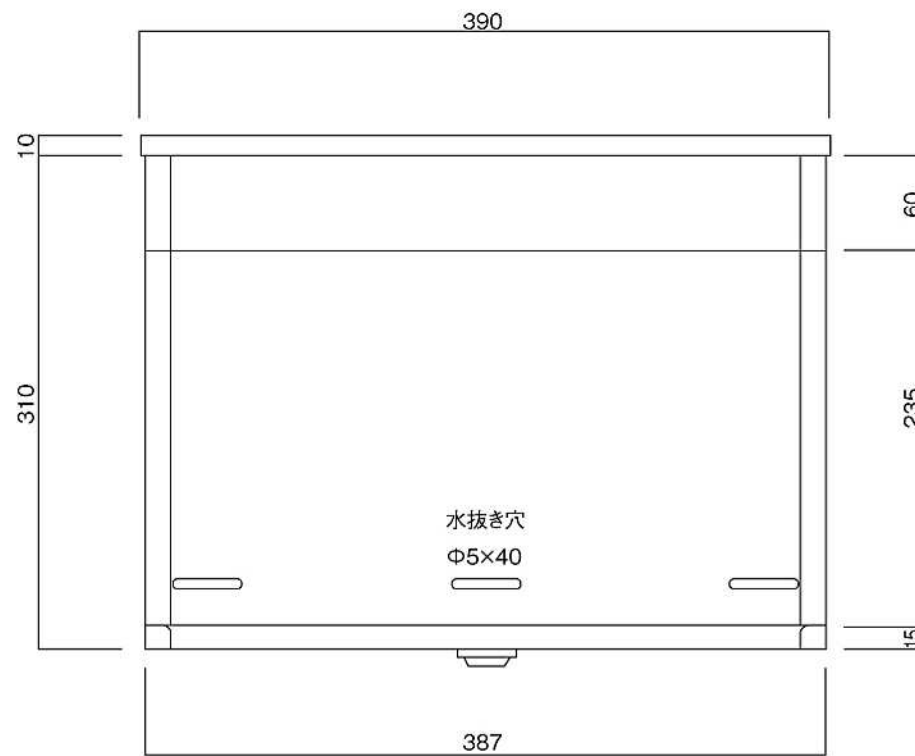

側面図

縦断面図

ポストボックス

T54-2B6

埋め込み式

09.04

平面図

底面図