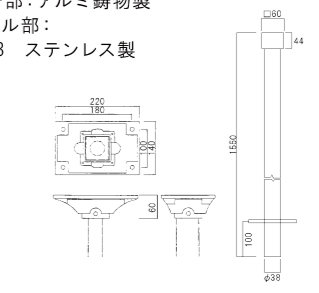

ポール 取付け参考図

TP-1, SP-1の場合 ※ポール設置の際は、埋込み深さを300mm以上取って下さい。

TP-2の場合

スタンドポール TP-1

カラーバリエーション  
他にも下記カラーより選べます。

305  
ダークレッド

104  
シャンパンゴールド

308  
ライトシルバー

品名	定価
TP-1	¥14,000 ¥15,400(税込み)

仕様

- 受台部：アルミ鋳物製
- ポール部：スチール製 (面取角パイプ)

スタンドポール SP-1

カラーバリエーション  
他にも下記カラーより選べます。

305  
ダークレッド

104  
シャンパンゴールド

308  
ライトシルバー

品名	定価
SP-1	¥15,000 ¥16,500(税込み)

仕様

- 受台部：アルミ鋳物製
- ポール部：φ38 ステンレス製

スタンドポール TP-2

長さ150mmの短いポール

カラーバリエーション  
他にも下記カラーより選べます。

305  
ダークレッド

104  
シャンパンゴールド