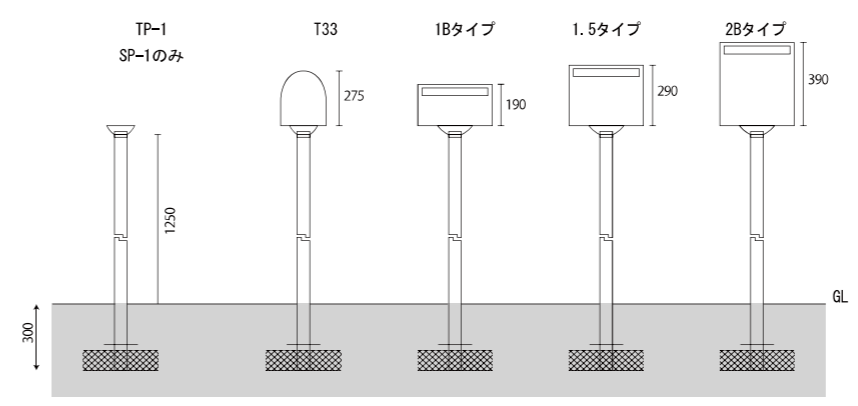

(口金タイプ)  
埋込み

埋込み/スタンド型  
(ボックスタイプ)

スタンド型/ポール

壁掛け

メーターボックス

その他/使用上の注意

ポール取付け (TP-1・TP-2・SP-1 対応) ポスト一覧 ※ポスト詳細 (寸法・価格等) は下記ページ参照。

品名	T11	T12	TN44-1B	T33	
1Bタイプ取付け					
参照ページ	P37	P38	P38	P42	
品名	TN44-1.5B	TN43-1.5B	TN42-1.5B	TN43-2B	TN46
1.5B/2Bタイプ取付け					
参照ページ	P38	P39	P40	P39	P40

スタンドタイプポスト T33 前入れ後出し

品名	定価
T33	¥45,000 ¥49,500(税込み)

仕様  
● 本体：アルミ鋳物製

カラーバリエーション

他にも下記カラーよりお選びできます。

● 両開き式 (前入れ後出)

※ポールは別売です。

\*カラー等のオリジナル製品に関してのご相談も承ります。 \*商品の色は印刷のため実際とは、多少異なることがあります。

ポール 取付け参考図

TP-1, SP-1の場合 ※ポール設置の際は、埋込み深さを300mm以上取って下さい。

TP-2の場合

スタンドポール TP-1

カラーバリエーション  
他にも下記カラーより選べます。

305  
ダークレッド

104  
シャンパンゴールド

308  
ライトシルバー

品名	定価
TP-1	¥14,000 ¥15,400(税込み)

仕様

- 受台部：アルミ鋳物製
- ポール部：スチール製 (面取角パイプ)

スタンドポール SP-1

カラーバリエーション  
他にも下記カラーより選べます。

305  
ダークレッド

104  
シャンパンゴールド

308  
ライトシルバー