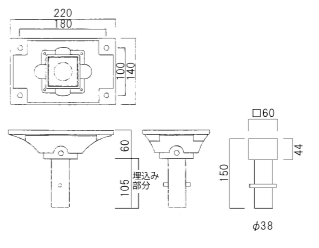

品名	定価
SP-1	¥15,000 ¥16,500(税込み)

仕様

- 受台部：アルミ鋳物製
- ポール部：φ38 ステンレス製

スタンドポール TP-2

長さ150mmの短いポール

カラーバリエーション  
他にも下記カラーより選べます。

305  
ダークレッド

104  
シャンパンゴールド

308  
ライトシルバー

品名	定価
TP-2	¥12,000 ¥13,200(税込み)

仕様

- 受台部：アルミ鋳物製
- ポール部：ステンレス製 (塗装仕様 ダークシルバー)

\*カラー等のオリジナル製品に関してのご相談も承ります。 \*商品の色は印刷のため実際とは、多少異なることがあります。