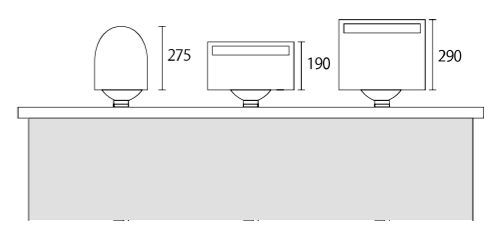

スタンドタイプポスト T33 前入れ後出し

品名	定価
T33	¥45,000 ¥49,500(税込み)

仕様  
● 本体：アルミ鋳物製

カラーバリエーション

他にも下記カラーよりお選びできます。

● 両開き式 (前入れ後出)

※ポールは別売です。

\*カラー等のオリジナル製品に関してのご相談も承ります。 \*商品の色は印刷のため実際とは、多少異なることがあります。

ポール 取付け参考図

TP-1, SP-1の場合 ※ポール設置の際は、埋込み深さを300mm以上取って下さい。

TP-2の場合

スタンドポール TP-1

カラーバリエーション  
他にも下記カラーより選べます。

305  
ダークレッド

104  
シャンパンゴールド

308  
ライトシルバー