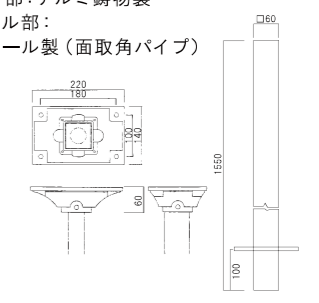

ポール 取付け参考図

TP-1, SP-1の場合 ※ポール設置の際は、埋込み深さを300mm以上取って下さい。

TP-2の場合

スタンドポール TP-1

カラーバリエーション  
他にも下記カラーより選べます。

305  
ダークレッド

104  
シャンパンゴールド

308  
ライトシルバー

品名	定価
TP-1	¥14,000 ¥15,400(税込み)

仕様

- 受台部：アルミ鋳物製
- ポール部：スチール製 (面取角パイプ)

スタンドポール SP-1

カラーバリエーション  
他にも下記カラーより選べます。

305  
ダークレッド

104  
シャンパンゴールド

308  
ライトシルバー

品名	定価
SP-1	¥15,000 ¥16,500(税込み)

仕様

- 受台部：アルミ鋳物製
- ポール部：φ38 ステンレス製

スタンドポール TP-2

長さ150mmの短いポール

カラーバリエーション  
他にも下記カラーより選べます。

305  
ダークレッド

104  
シャンパンゴールド