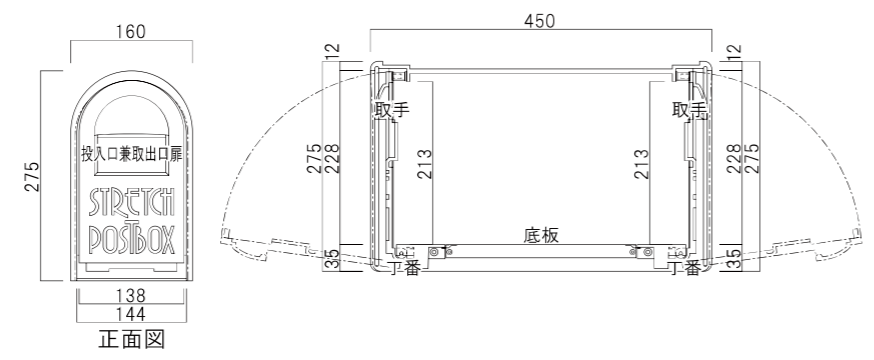

スタンドタイプポスト T33 前入れ後出し

品名	定価
T33	¥45,000 ¥49,500(税込み)

仕様  
● 本体：アルミ鋳物製

カラーバリエーション

他にも下記カラーよりお選びできます。

● 両開き式 (前入れ後出)

※ポールは別売です。

\*カラー等のオリジナル製品に関してのご相談も承ります。 \*商品の色は印刷のため実際とは、多少異なることがあります。

ポール 取付け参考図

TP-1, SP-1の場合 ※ポール設置の際は、埋込み深さを300mm以上取って下さい。

TP-2の場合

スタンドポール TP-1

カラーバリエーション  
他にも下記カラーより選べます。

305  
ダークレッド

104  
シャンパンゴールド

308  
ライトシルバー

品名	定価
TP-1	¥14,000 ¥15,400(税込み)

仕様

- 受台部：アルミ鋳物製
- ポール部：スチール製 (面取角パイプ)

スタンドポール SP-1

カラーバリエーション  
他にも下記カラーより選べます。

305  
ダークレッド

104  
シャンパンゴールド

308  
ライトシルバー

品名	定価
SP-1	¥15,000 ¥16,500(税込み)

仕様

- 受台部：アルミ鋳物製
- ポール部：φ38 ステンレス製

スタンドポール TP-2

長さ150mmの短いポール

カラーバリエーション  
他にも下記カラーより選べます。

305  
ダークレッド

104  
シャンパンゴールド