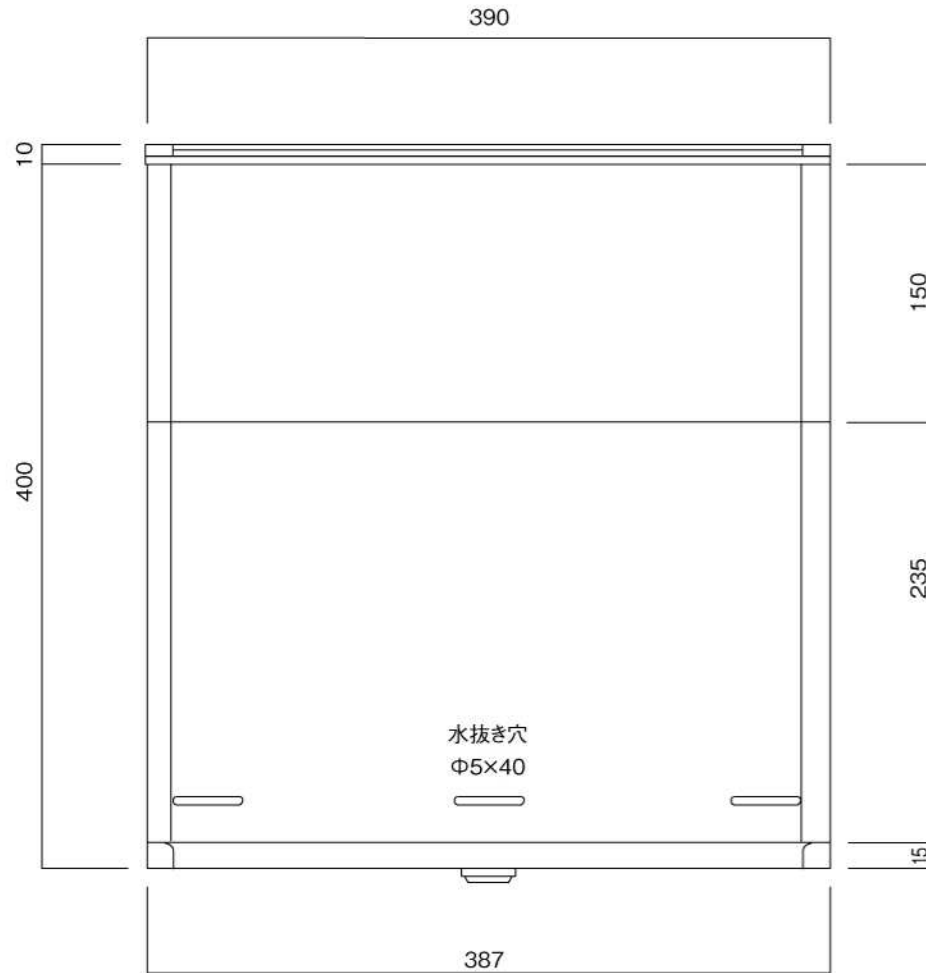

ポストボックス

T52-2B15D-1

埋め込み式

09.04

正面図

裏面図

ポストボックス

T52-2B15D-2

埋め込み式

09.04

側面図

縦断面図

ポストボックス

T52-2B15D-3

埋め込み式

09.04

平面図

底面図