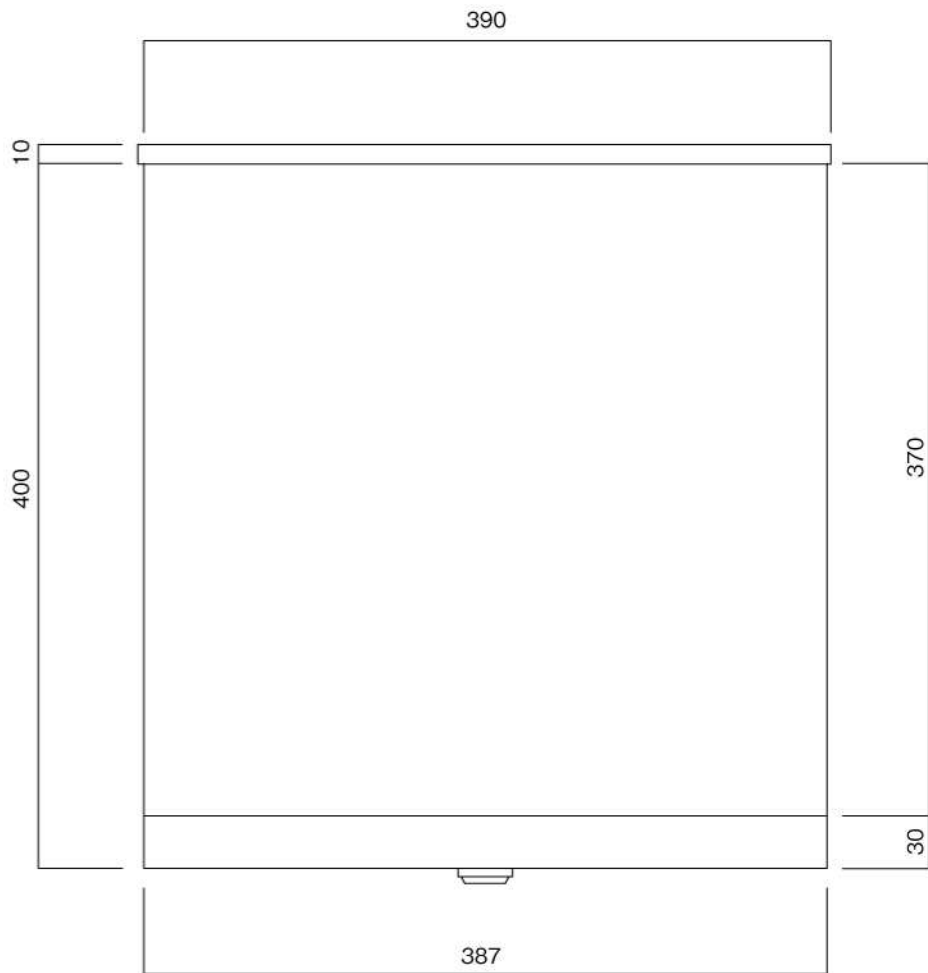

ポストボックス

T52-2B15D-1

埋め込み式

09.04

正面図

裏面図

ポストボックス

T52-2B15D-2

埋め込み式

09.04

側面図

縦断面図

ポストボックス

T52-2B15D-3

埋め込み式

09.04

平面図

底面図