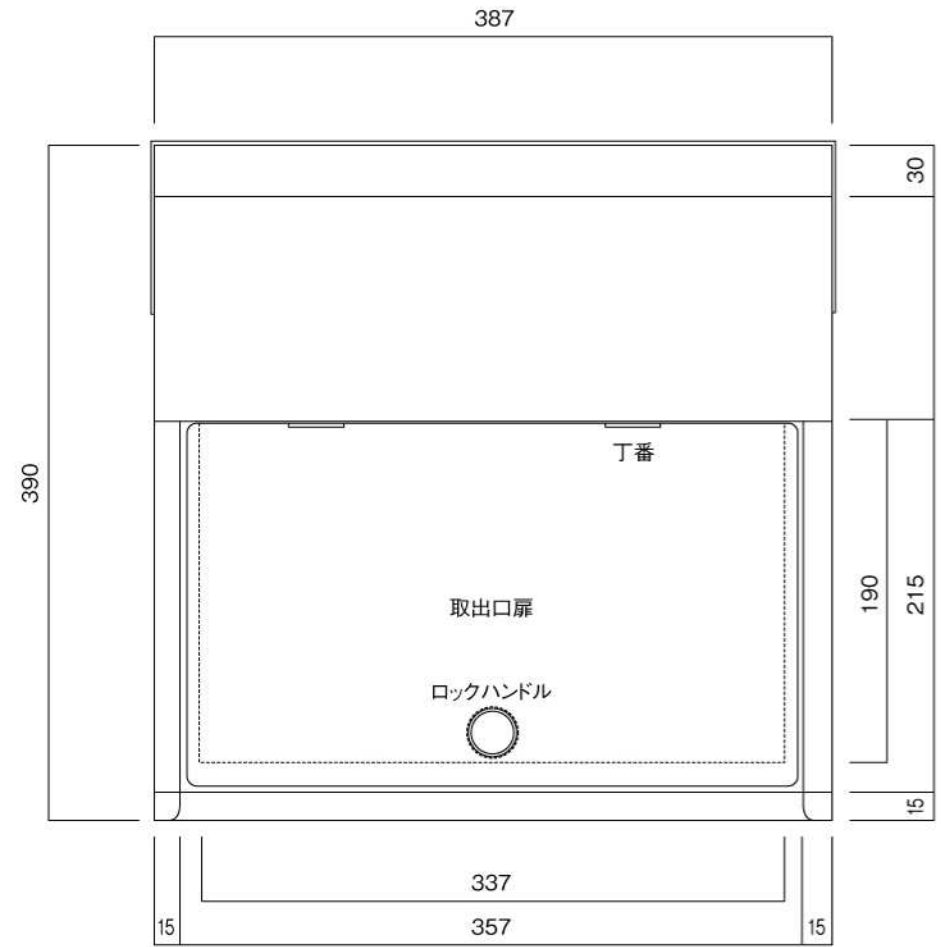

ポストボックス

T52-2B15D-1

埋め込み式

09.04

正面図

裏面図

ポストボックス

T52-2B15D-2

埋め込み式

09.04

側面図

縦断面図

ポストボックス

T52-2B15D-3

埋め込み式

09.04

平面図

底面図