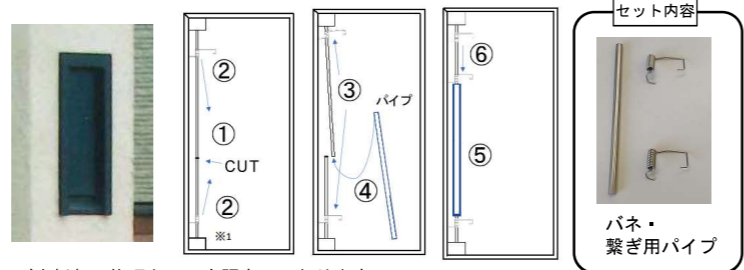

キャッチ メス
長ビス 2本

キャッチオス
短ビス 2本

パネ折れ修理キット

パネ折れの修理キットを販売しております。
上記はT82タイプで、修理方法は、シャフトCUT-パネ交換-パイプで固定-完了です。
一例を記しました。他にもありますので、お問合せは、HP・TELにてお願いします。

旧型

旧型扉 プラスチック窓

2枚1組で販売しています。

修理用ツマミ