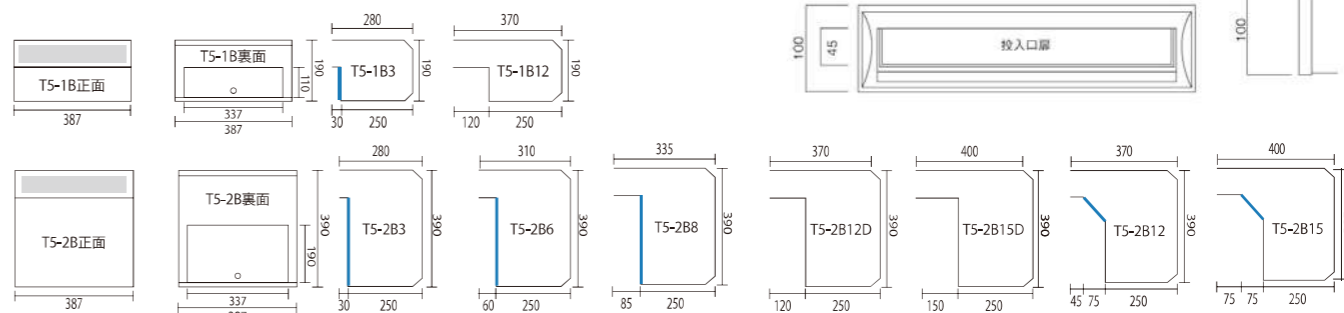

仕様

- 口金部:アルミ鋳物製
- 胴箱:ステンレス製
- ツマミ(ロック式)

T53-1B3-501

T53-2B3-501

ダイヤル錠/南京錠/シリンダー錠に変更 **¥4,000**
※ご注文時にご用命ください。尚、シリンダー錠は、後から交換は出来ません。 ¥4,400(税込み)

簡易寸法

※ — はラス網部分です。

●口金部 図面 (T53)

※胴箱詳細寸法は、P19、P20、P21 を参照して下さい。

カラーバリエーション

*カラー等のオリジナル製品に関してのご相談も承ります。 *商品の色は印刷のため実際とは、多少異なることがあります。

(口金タイプ) 埋込み

埋込み/スタンド型 (ボックスタイプ)

スタンド型/ポール

壁掛け

メーターボックス