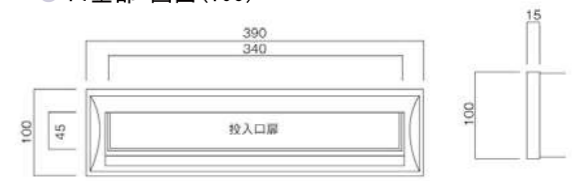

仕様

- 口金部:アルミ鋳物製
- 胴箱:ステンレス製
- ツマミ(ロック式)

T53-1B3-501

T53-2B3-501

ダイヤル錠/南京錠/シリンダー錠に変更 **¥4,000**
※ご注文時にご用命ください。尚、シリンダー錠は、後から交換は出来ません。 ¥4,400(税込み)

簡易寸法

※ — はラス網部分です。

●口金部 図面 (T53)

※胴箱詳細寸法は、P19、P20、P21 を参照して下さい。

カラーバリエーション

*カラー等のオリジナル製品に関してのご相談も承ります。 *商品の色は印刷のため実際とは、多少異なることがあります。

(口金タイプ) 埋込み

埋込み/スタンド型 (ボックスタイプ)

スタンド型/ポール

壁掛け

メーターボックス