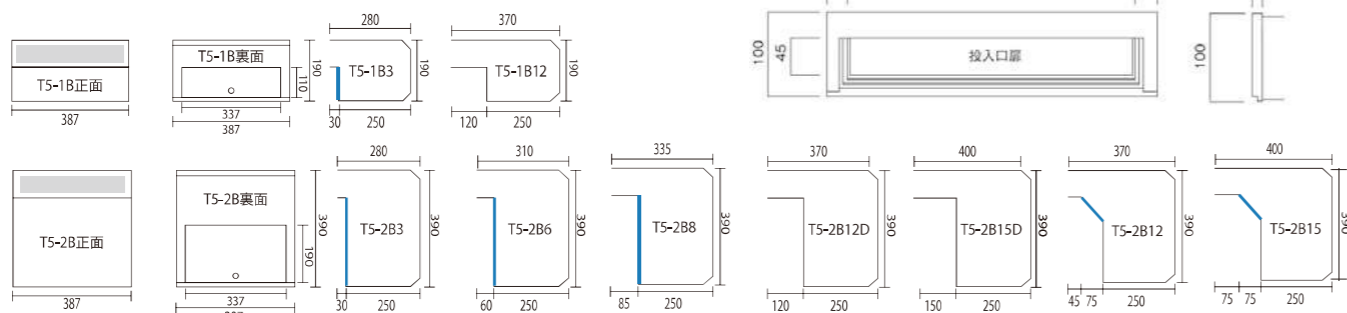

口金タイプ一体型 **T52** フラットでシンプルなデザイン。

T52-303 (ダークシルバー)

品名	定価
T52-1B3、T52-1B12	¥28,000 ¥30,800(税込み)
T52-2B3、T52-2B6、T52-2B8	¥38,000 ¥41,800(税込み)
T52-2B12、T52-2B15、 T52-2B12D、T52-2B15D	¥39,000 ¥42,900(税込み)

仕様

- 口金部:アルミ鋳物製
- 胴箱:ステンレス製
- ツマミ(ロック式)

T52-1B3-303

T52-2B3-303

ダイヤル錠/南京錠/シリンダー錠に変更 **¥4,000**
※ご注文時にご用命ください。尚、シリンダー錠は、後から交換は出来ません。 ¥4,400(税込み)

簡易寸法

※ — はラス網部分です。

●口金部 図面 (T52)

※胴箱詳細寸法は、P19、P20、P21 を参照して下さい。

カラーバリエーション