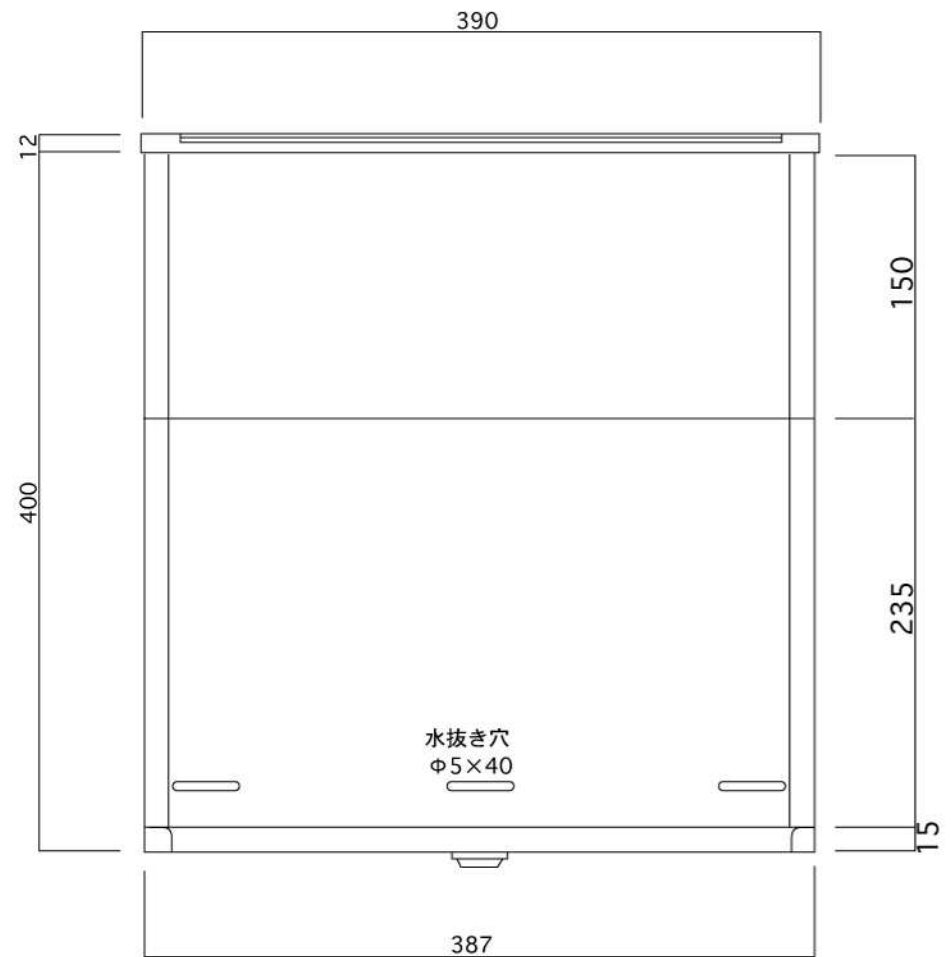

ポストボックス

T57-2B15D_1

埋め込み式

09.04

正面図

裏面図

ポストボックス

T57-2B15D_2

埋め込み式

09.04

側面図

縦断面図

ポストボックス

T57-2B15D_3

埋め込み式

09.04

平面図

底面図