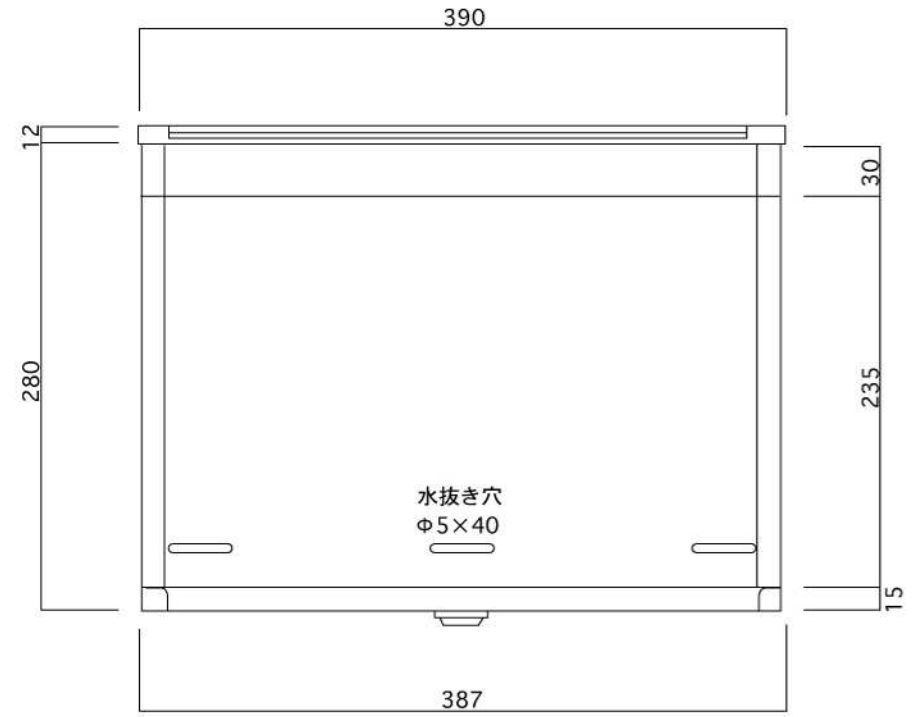

ポストボックス

T56-1B3_1

埋め込み式

09.04

正面図

側面図

裏面図

縦断面図

ポストボックス

T56-1B3_2

埋め込み式

09.04

平面図

底面図