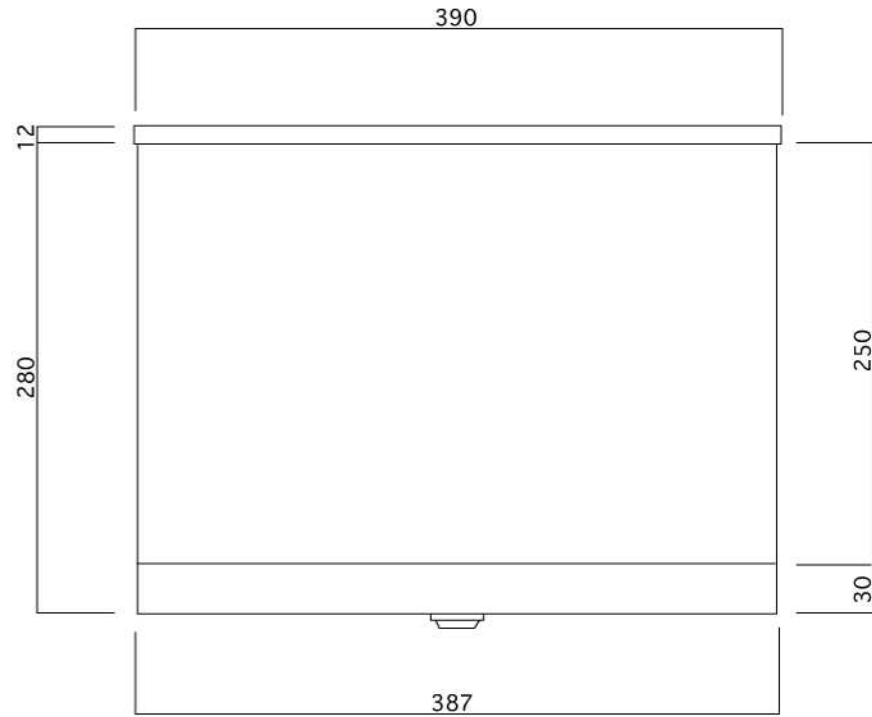

ポストボックス

T56-1B3_1

埋め込み式

09.04

正面図

側面図

裏面図

縦断面図

ポストボックス

T56-1B3_2

埋め込み式

09.04

平面図

底面図