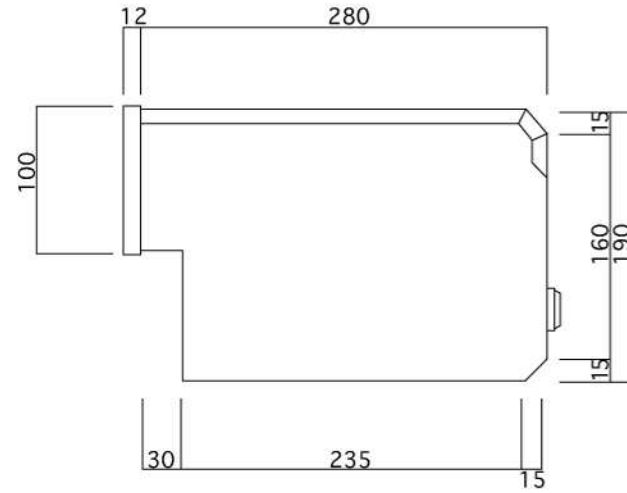

ポストボックス

T56-1B3_1

埋め込み式

09.04

正面図

側面図

裏面図

縦断面図

ポストボックス

T56-1B3_2

埋め込み式

09.04

平面図

底面図