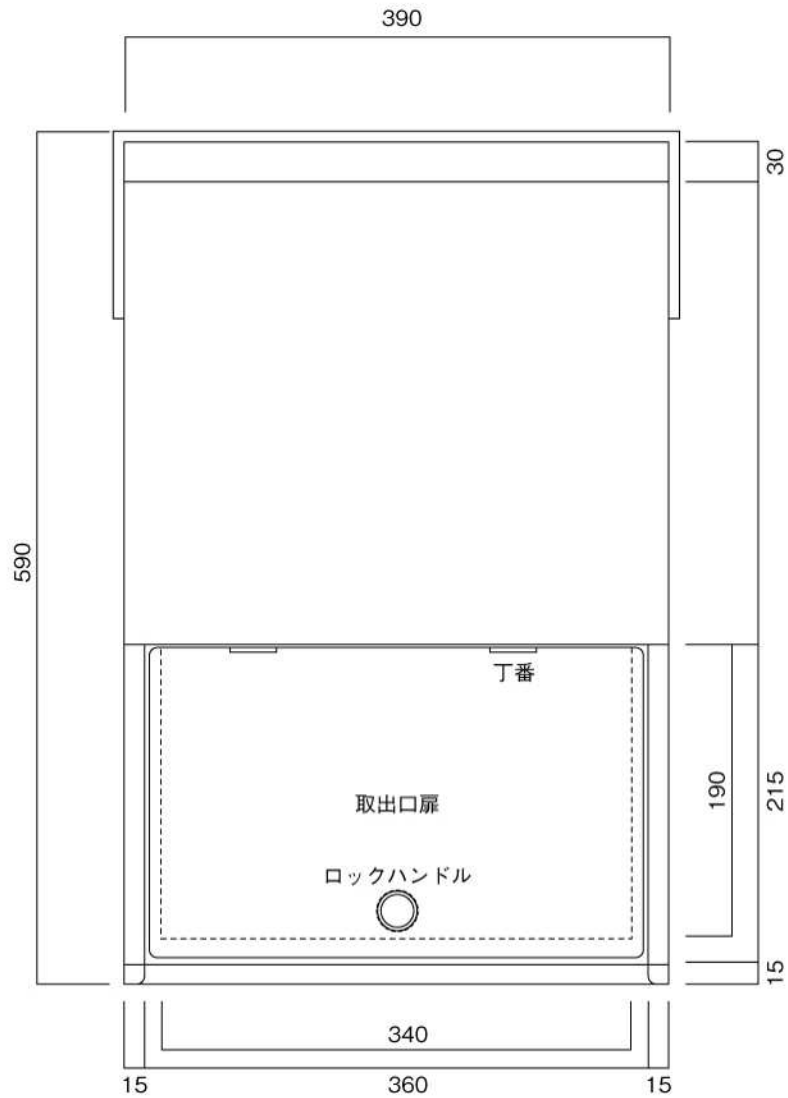

正面図

裏面図

ポストボックス

T62-3B15\_2

埋め込み式

09.04

側面図

縦断面図

ポストボックス

T62-3B15\_3

埋め込み式

09.04

平面図

底面図