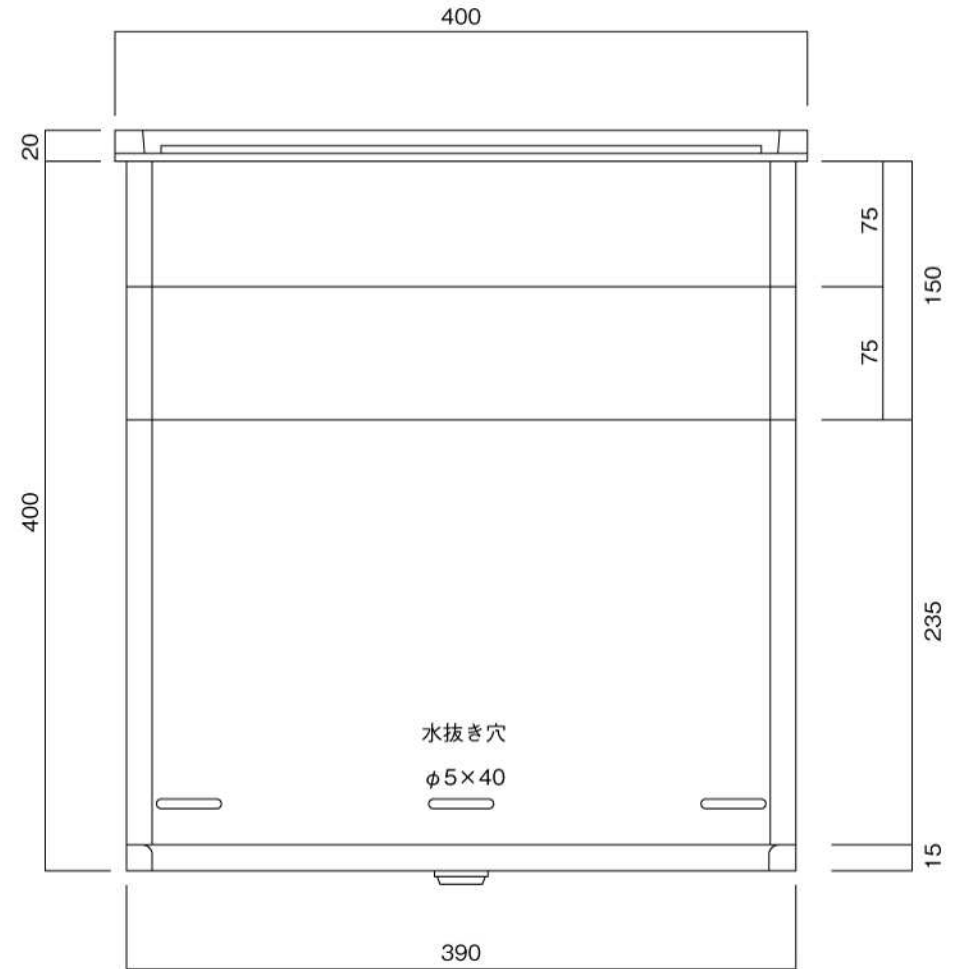

正面図

裏面図

ポストボックス

T62-3B15\_2

埋め込み式

09.04

側面図

縦断面図

ポストボックス

T62-3B15\_3

埋め込み式

09.04

平面図

底面図