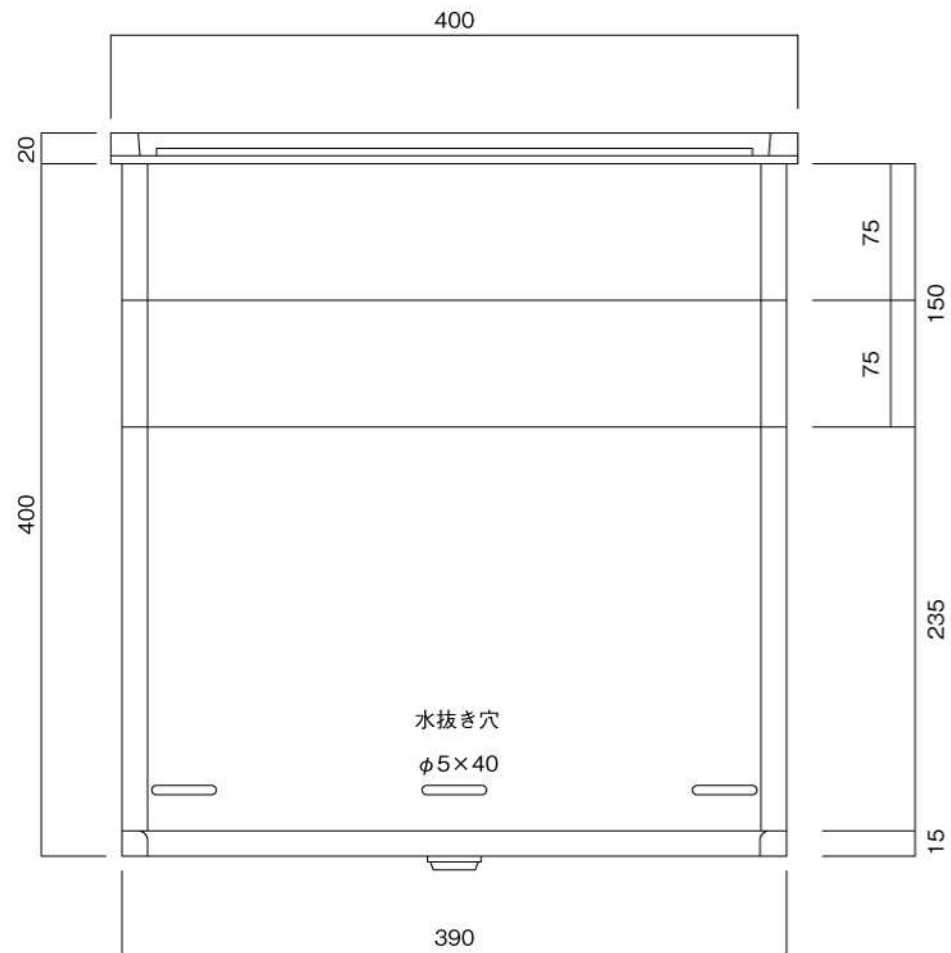

ポストボックス

T62-2B15\_1

埋め込み式

09.04

正面図

裏面図

ポストボックス

T62-2B15\_2

埋め込み式

09.04

側面図

縦断面図

ポストボックス

T62-2B15\_3

埋め込み式

09.04

平面図

底面図