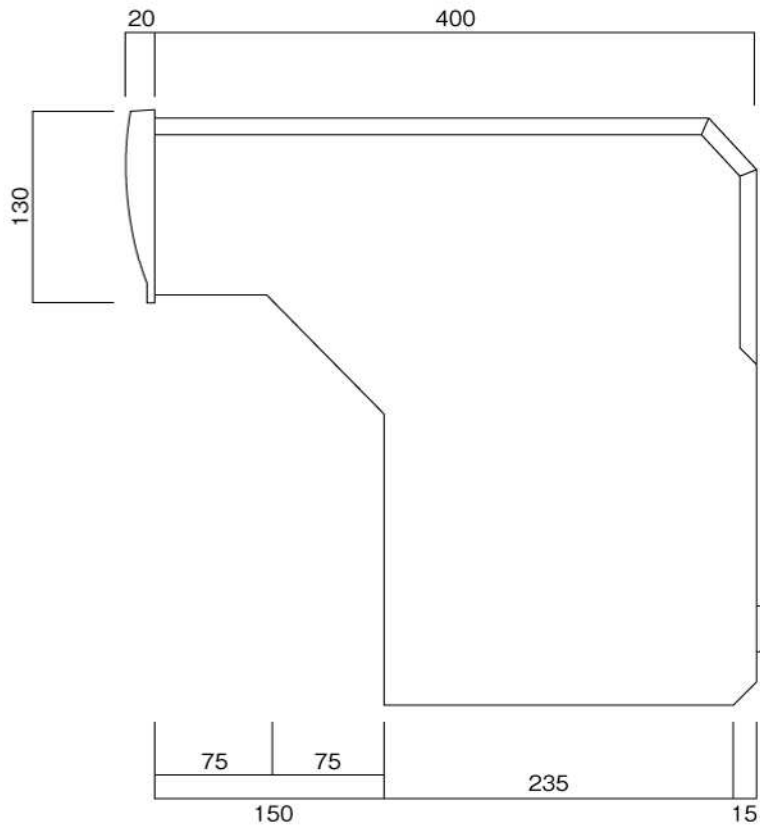

ポストボックス

T62-2B15\_1

埋め込み式

09.04

正面図

裏面図

ポストボックス

T62-2B15\_2

埋め込み式

09.04

側面図

縦断面図

ポストボックス

T62-2B15\_3

埋め込み式

09.04

平面図

底面図