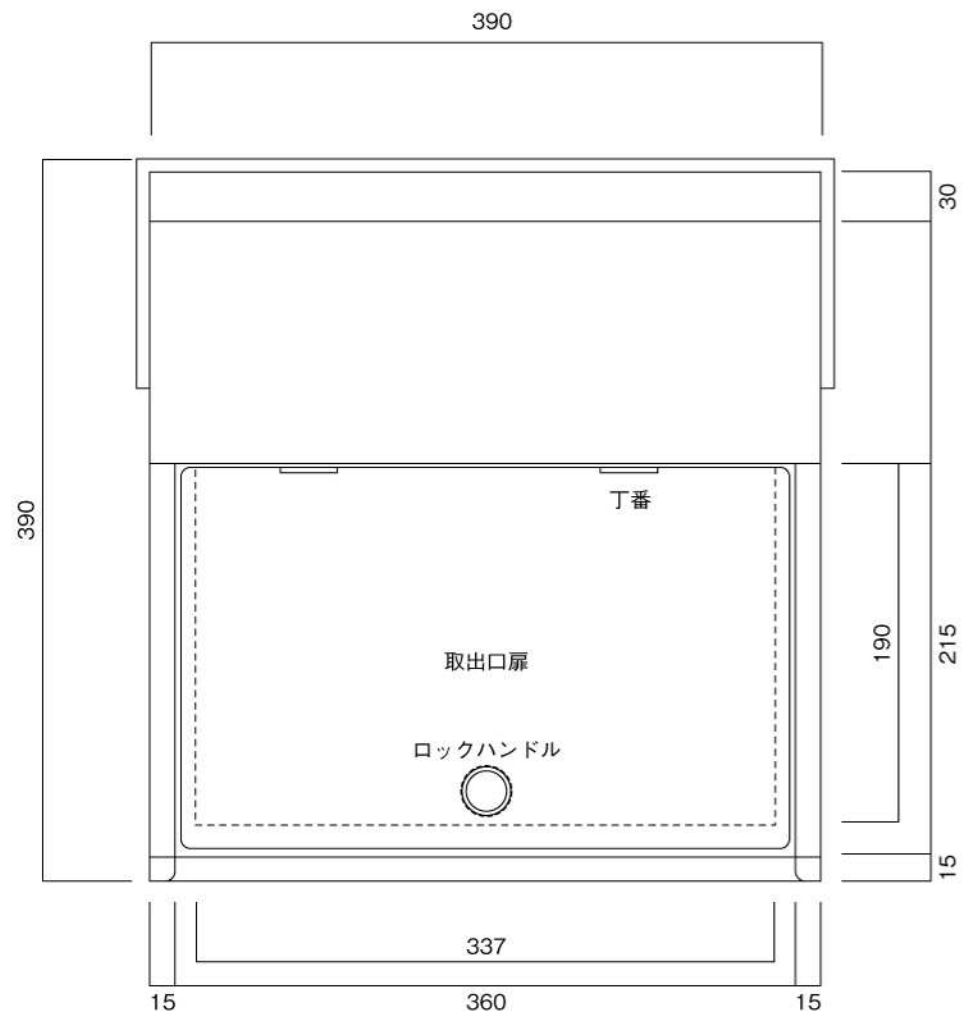

ポストボックス

T62-2B15\_1

埋め込み式

09.04

正面図

裏面図

ポストボックス

T62-2B15\_2

埋め込み式

09.04

側面図

縦断面図

ポストボックス

T62-2B15\_3

埋め込み式

09.04

平面図

底面図