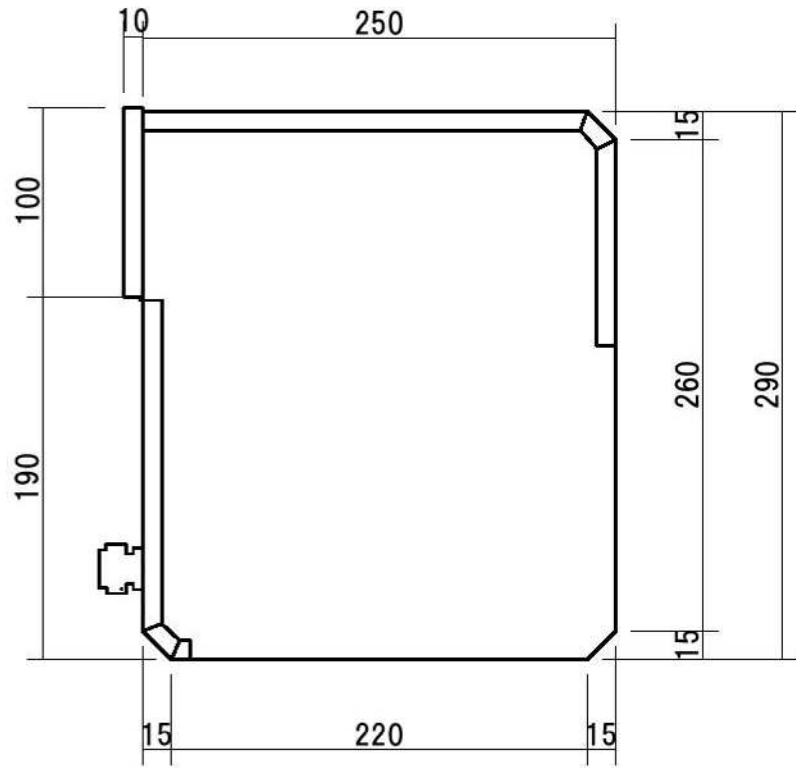

ポストボックス	TN43-1.5B-1 埋め込み式 スタンド式	16.07	株式会社 タマヤ
---------	-------------------------	-------	----------

正面図

裏面図

ポストボックス	TN43-1.5B-2 埋め込み式 スタンド式	16.07	株式会社 タマヤ
---------	-------------------------	-------	----------

側面図

縦断面図

ポストボックス	TN43-1.5B-3 埋め込み式 スタンド式	16.07	株式会社 タマヤ
---------	-------------------------	-------	----------

平面図

底面図