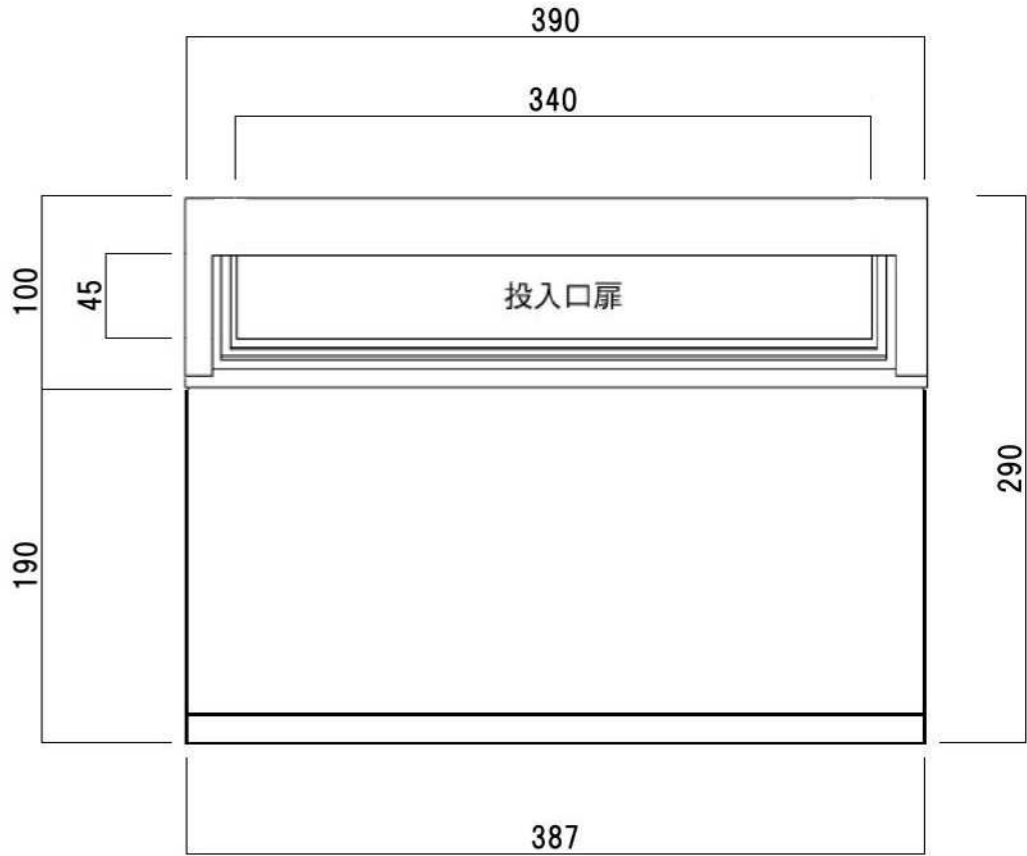

ポストボックス	TN43-1.5B-1 埋め込み式 スタンド式	16.07	株式会社 タマヤ
---------	-------------------------	-------	----------

正面図

裏面図

ポストボックス	TN43-1.5B-2 埋め込み式 スタンド式	16.07	株式会社 タマヤ
---------	-------------------------	-------	----------

側面図

縦断面図

ポストボックス	TN43-1.5B-3 埋め込み式 スタンド式	16.07	株式会社 タマヤ
---------	-------------------------	-------	----------

平面図

底面図