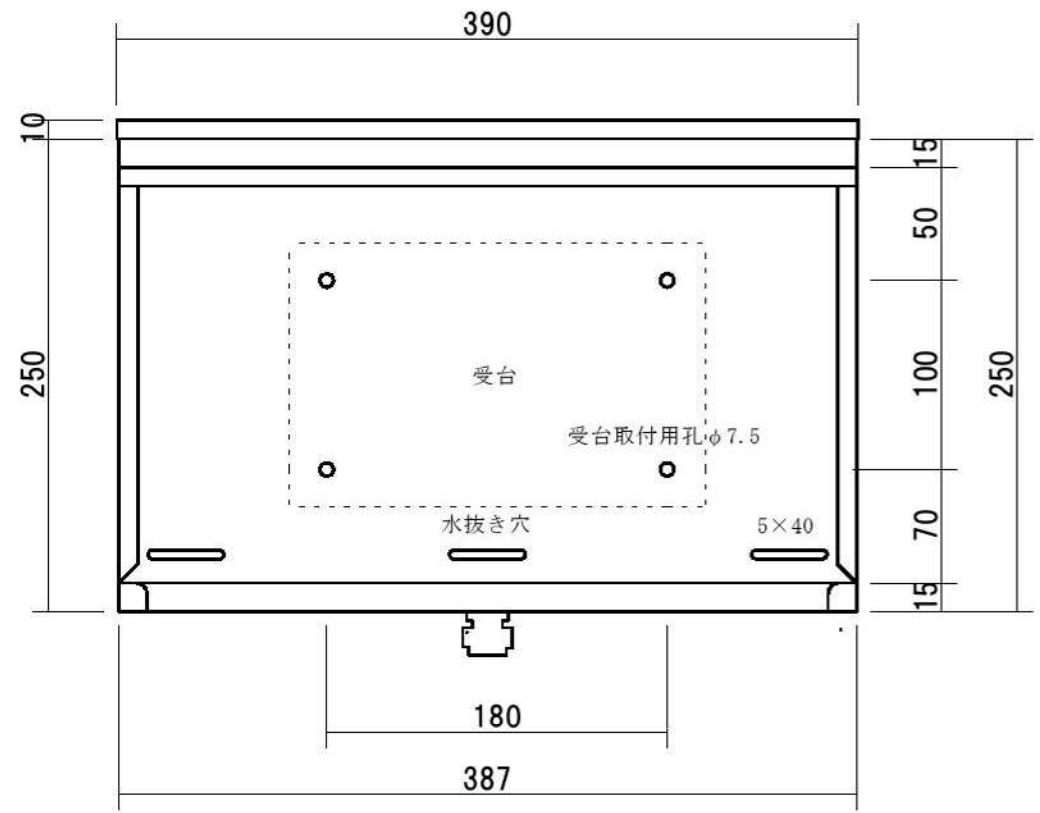

側面図

縦断面図

ポストボックス	TN43-1.5B-3 埋め込み式 スタンド式	16.07	株式会社 タマヤ
---------	-------------------------	-------	----------

平面図

底面図