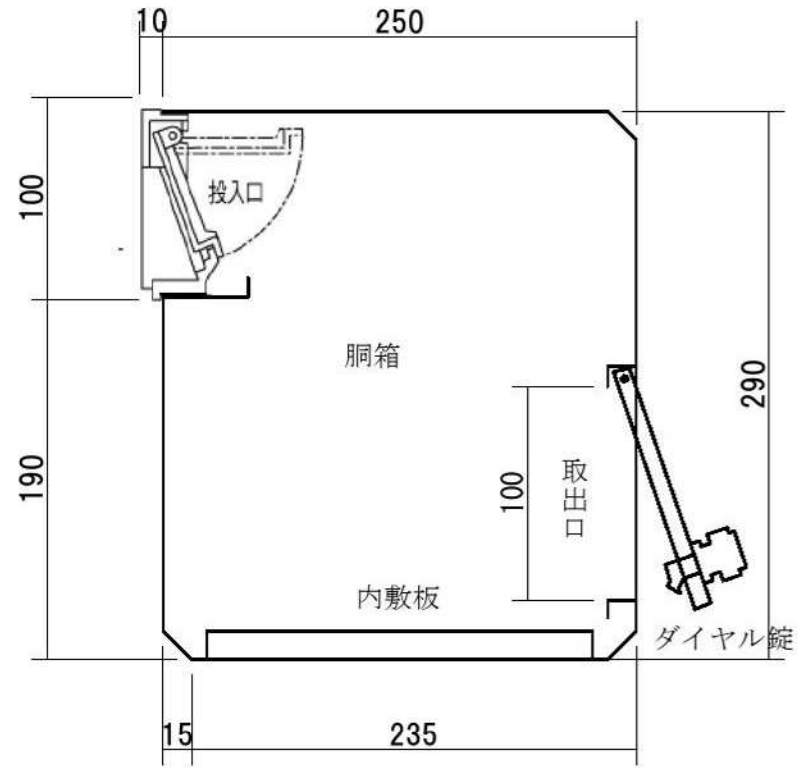

ポストボックス	TN43-1.5B-1 埋め込み式 スタンド式	16.07	株式会社 タマヤ
---------	-------------------------	-------	----------

正面図

裏面図

ポストボックス	TN43-1.5B-2 埋め込み式 スタンド式	16.07	株式会社 タマヤ
---------	-------------------------	-------	----------

側面図

縦断面図

ポストボックス	TN43-1.5B-3 埋め込み式 スタンド式	16.07	株式会社 タマヤ
---------	-------------------------	-------	----------

平面図

底面図