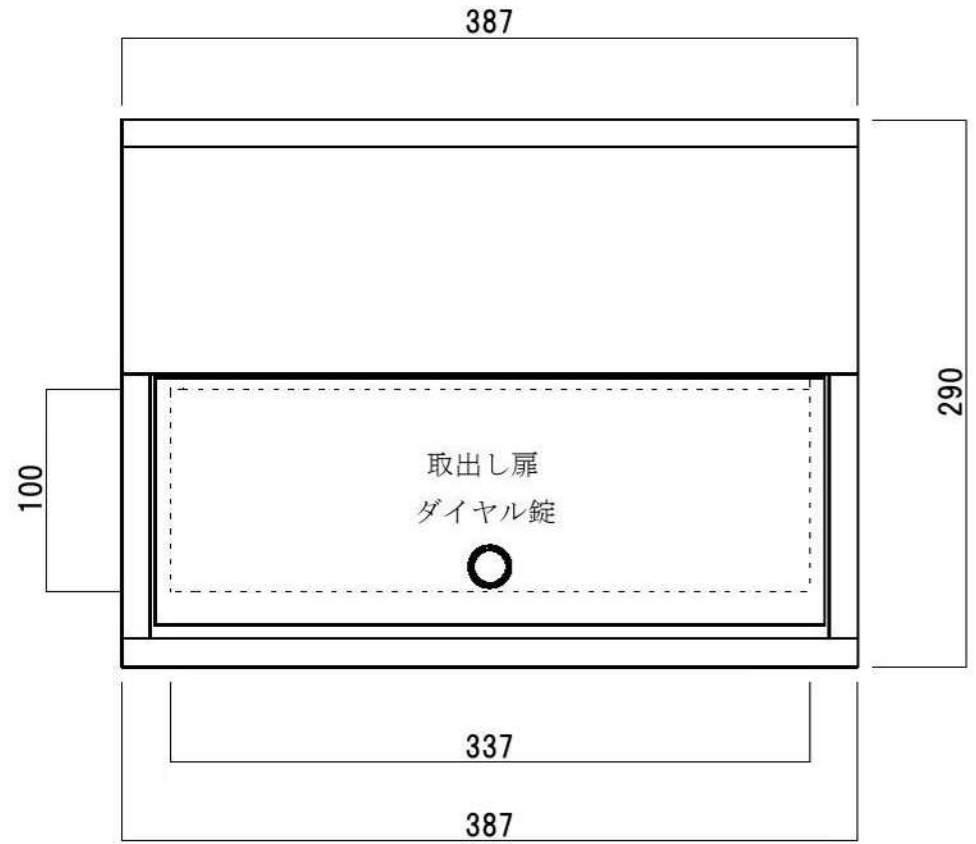

ポストボックス	TN43-1.5B-1 埋め込み式 スタンド式	16.07	株式会社 タマヤ
---------	-------------------------	-------	----------

正面図

裏面図

ポストボックス	TN43-1.5B-2 埋め込み式 スタンド式	16.07	株式会社 タマヤ
---------	-------------------------	-------	----------

側面図

縦断面図

ポストボックス	TN43-1.5B-3 埋め込み式 スタンド式	16.07	株式会社 タマヤ
---------	-------------------------	-------	----------

平面図

底面図