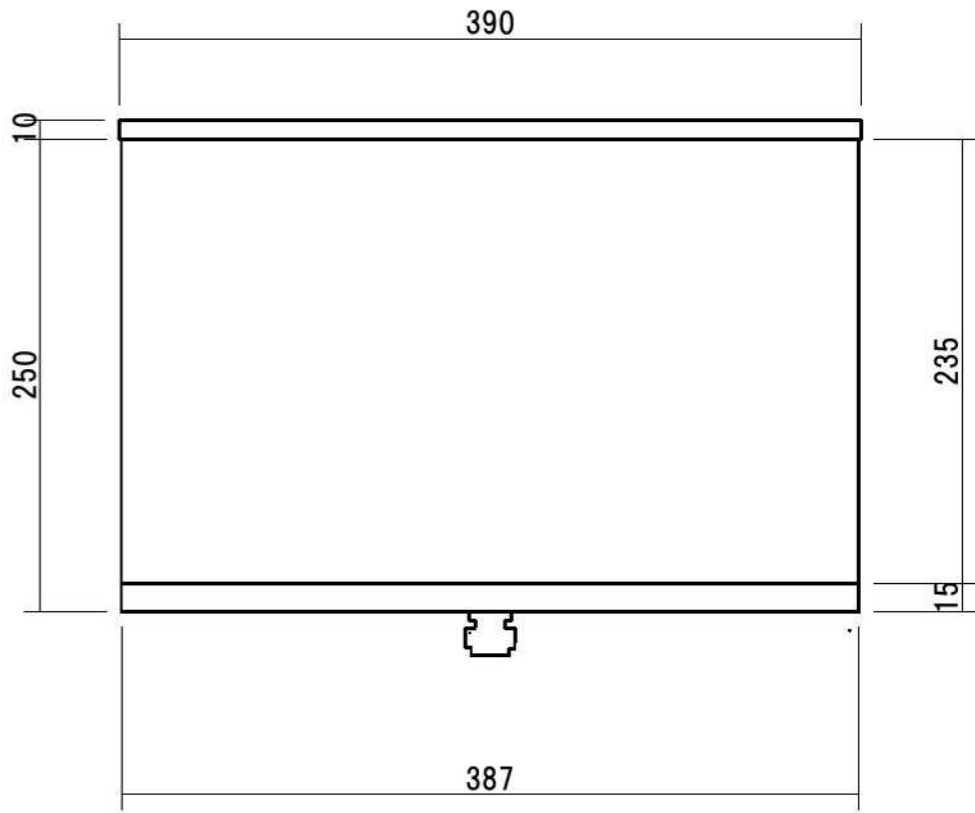

ポストボックス	TN43-1.5B-1 埋め込み式 スタンド式	16.07	株式会社 タマヤ
---------	-------------------------	-------	----------

正面図

裏面図

ポストボックス	TN43-1.5B-2 埋め込み式 スタンド式	16.07	株式会社 タマヤ
---------	-------------------------	-------	----------

側面図

縦断面図

ポストボックス	TN43-1.5B-3 埋め込み式 スタンド式	16.07	株式会社 タマヤ
---------	-------------------------	-------	----------

平面図

底面図