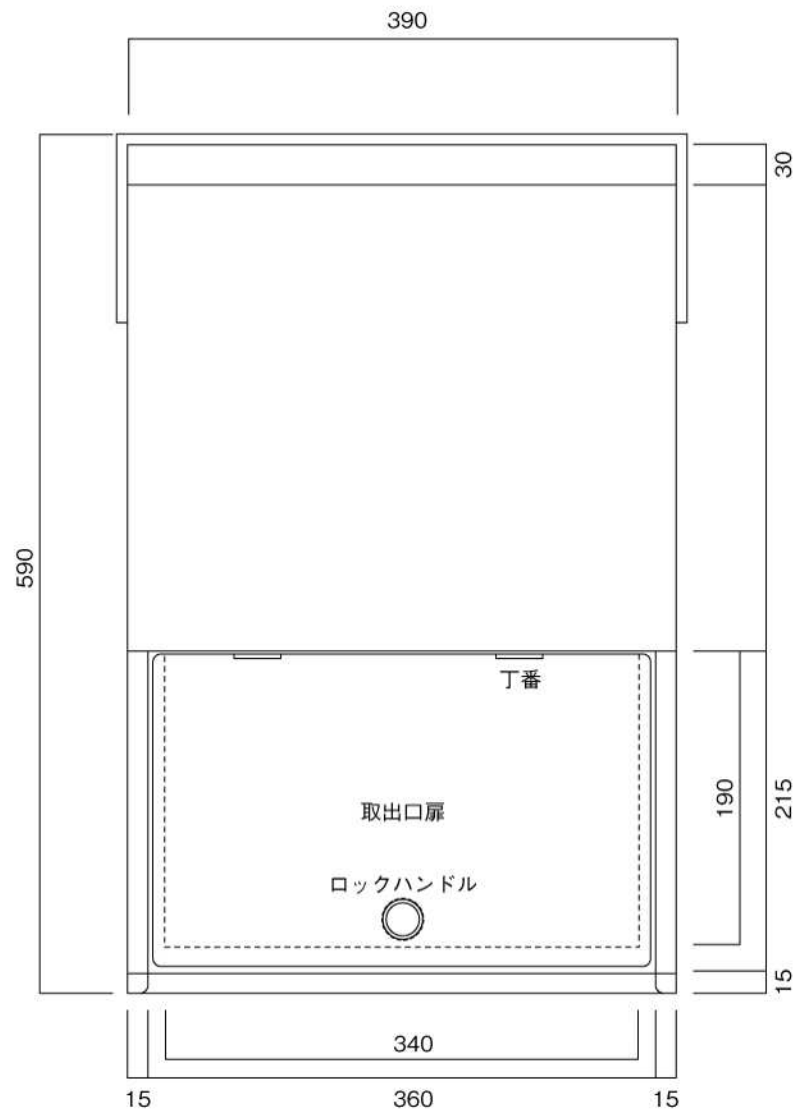

ポストボックス

T62-3B3_1

埋め込み式

09.04

株式会社 タマヤ

正面図

裏面図

ポストボックス

T62-3B3_2

埋め込み式

09.04

側面図

縦断面図

ポストボックス

T62-3B3_3

埋め込み式

09.04

平面図

底面図