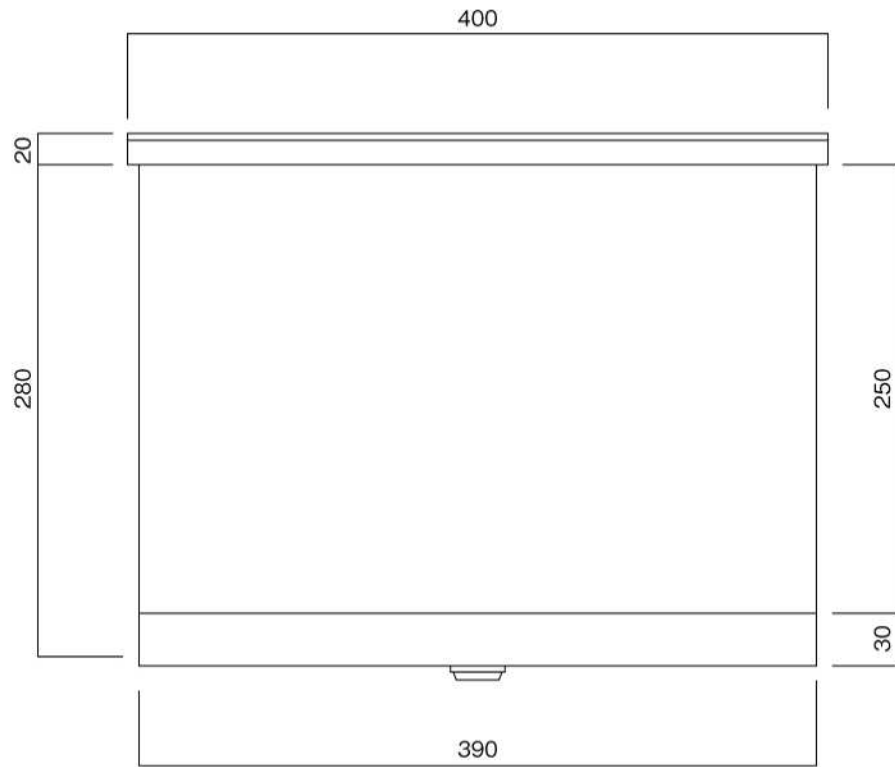

T62-3B3_2

埋め込み式

09.04

側面図

縦断面図

ポストボックス

T62-3B3_3

埋め込み式

09.04

平面図

底面図