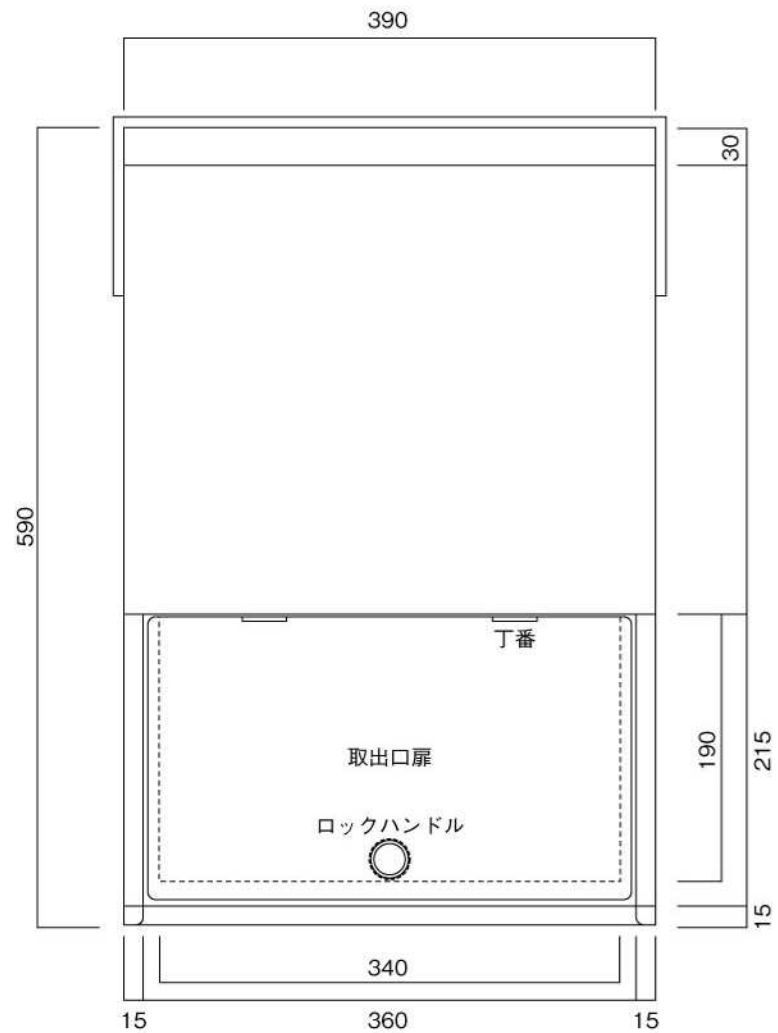

ポストボックス

T61-3B12

埋め込み式

09.04

正面図

裏面図

ポストボックス

T61-3B12

埋め込み式

09.04

側面図

縦断面図

ポストボックス

T61-3B12

埋め込み式

09.04

平面図

底面図