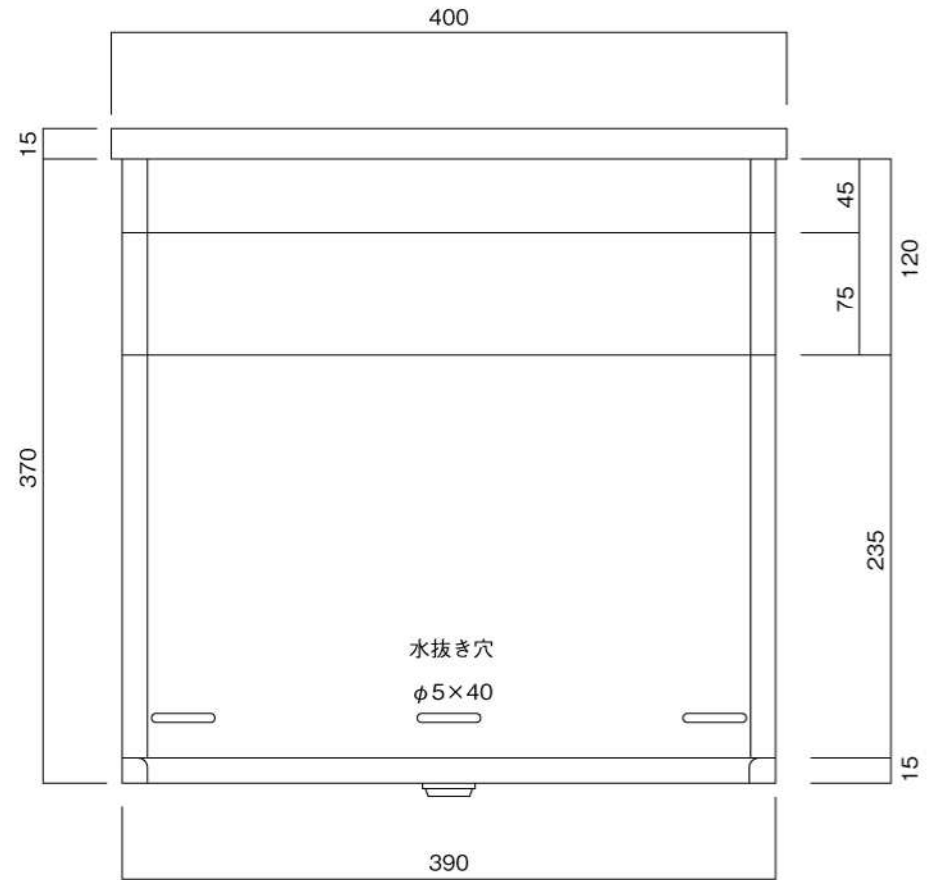

ポストボックス

T61-3B12

埋め込み式

09.04

正面図

裏面図

ポストボックス

T61-3B12

埋め込み式

09.04

側面図

縦断面図

ポストボックス

T61-3B12

埋め込み式

09.04

平面図

底面図