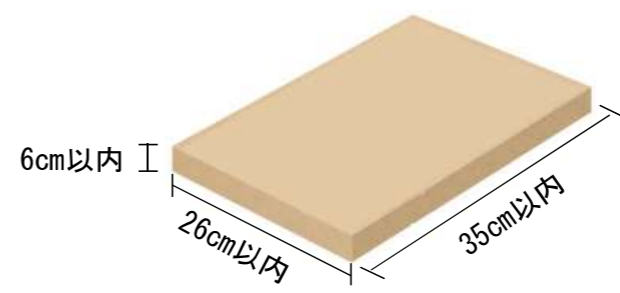

1. 主な対応可能小型郵便物
2. 日本郵便: クリックポスト
   - ヤマト運輸: 宅配便コンパクト
   - 佐川急便: 飛脚ゆうメール便
   - アマゾン: XM01・XM02等

品名	定価
TN46	¥49,000 ¥53,900(税込み)

1. 仕様
2. 投入口:アルミ鋳物製
   - 胴箱:ステンレス製(塗装仕上げ)
   - ダイヤル錠付き

*カラー等のオリジナル製品に関してのご相談も承ります。 *商品の色は印刷のため実際とは、多少異なることがあります。

*カラー等のオリジナル製品に関してのご相談も承ります。 *商品の色は印刷のため実際とは、多少異なることがあります。