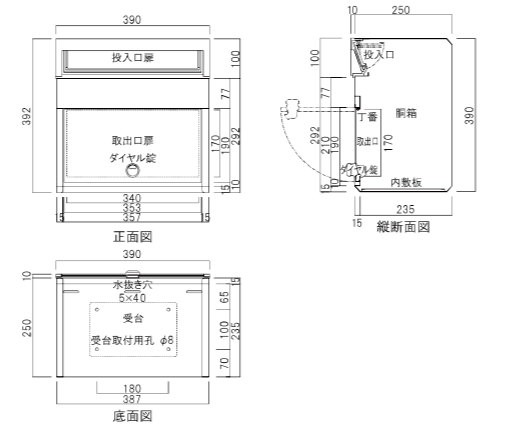

# TN42-2B

前入れ  
前出し

390(オフホワイト)

302(ソフトブラック)

303(ダークシルバー)

304(グレイッシュブラウン)

品名	定価
TN42-2B	¥42,000 ¥46,200(税込み)

- 仕様
- 投入口:アルミ鋳物製
  - 胴箱:ステンレス製(塗装仕上げ)
  - ダイヤル錠付き