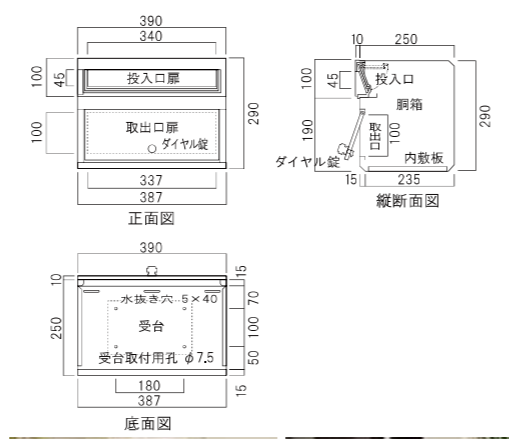

埋込み
(口金タイプ)

埋込み/スタンド型
(ボックスタイプ)

スタンド型/ポール

壁掛け

メーターボックス

その他/使用上の注意

埋込みタイプ(スタンドタイプ兼用)

TN42-1.5B

前入れ
前出し

受注生産品
(納期2週間)

品名	定価
TN42-1.5B	¥40,000 ¥44,000(税込み)

1. 仕様
2. 投入口:アルミ鋳物製
   - 胴箱:ステンレス製(塗装仕上げ)
   - ダイヤル錠付き

他にも下記カラーより選べます。

1. 501 (ブライツブルー) 502 (オリーブ) 305 (ダルレッド) 104 (シャンパンゴールド) 308 (ライトシルバー)

埋込みタイプ(スタンドタイプ兼用)

TN42-2B

前入れ
前出し