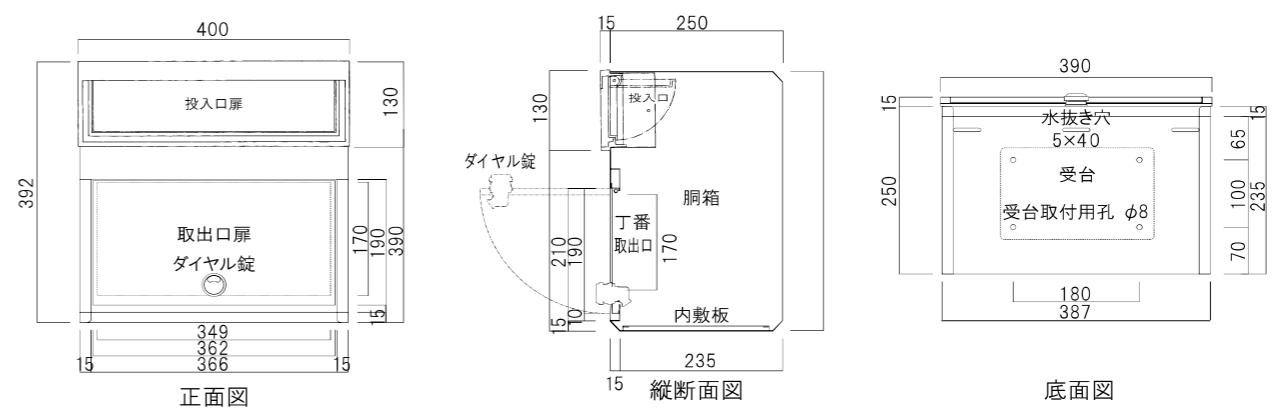

# TN46

前入れ  
前出し

受注生産品  
(納期2週間)

304(グレイッシュブラウン)

302(ソフトブラック)

カラーバリエーション

- 390 (オフホワイト) 302 (ソフトブラック) 303 (ダークシルバー) 304 (グレイッシュブラウン) 501 (ブライツブルー) 502 (オリーブ) 305 (ダルレッド) 104 (シャンパンゴールド) 308 (ライトシルバー)

開口360×80