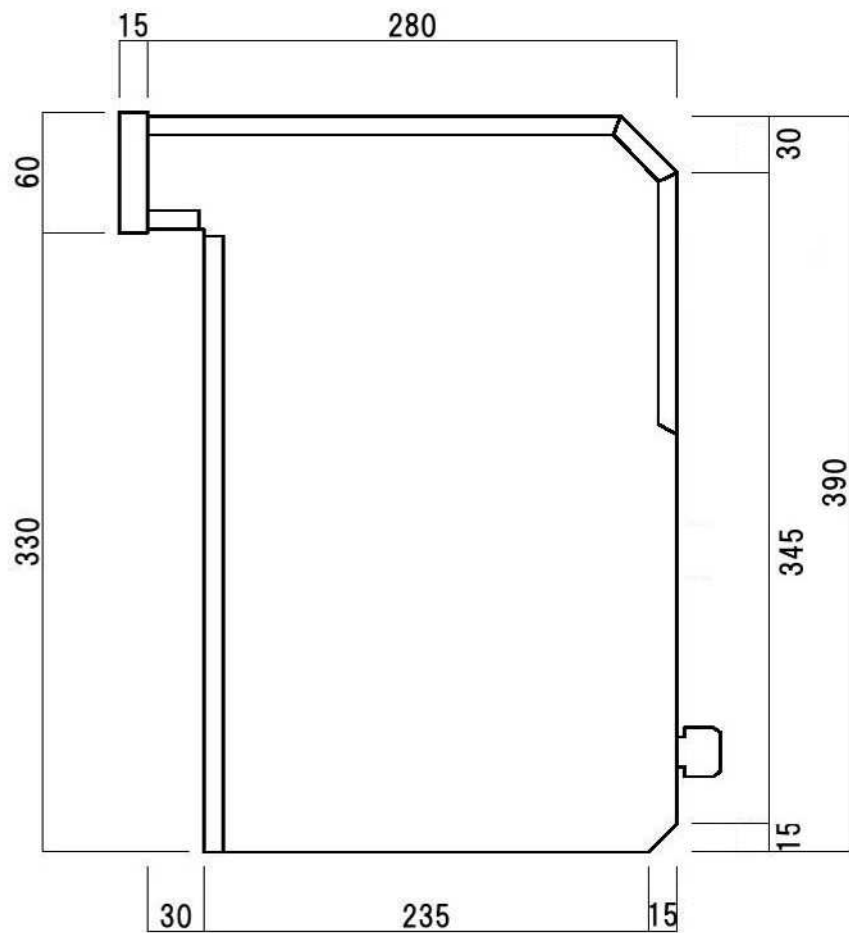

ポストボックス	T50-2B-3-1	埋め込み式	16.07	株式会社 タマヤ
---------	------------	-------	-------	----------

正面図

裏面図

ポストボックス	T50-2B-3-2	埋め込み式	16.07	株式会社 タマヤ
---------	------------	-------	-------	----------

側面図

縦断面図

ポストボックス	T50-2B-3-3	埋め込み式	16.07	株式会社 タマヤ
---------	------------	-------	-------	----------

平面図

底面図