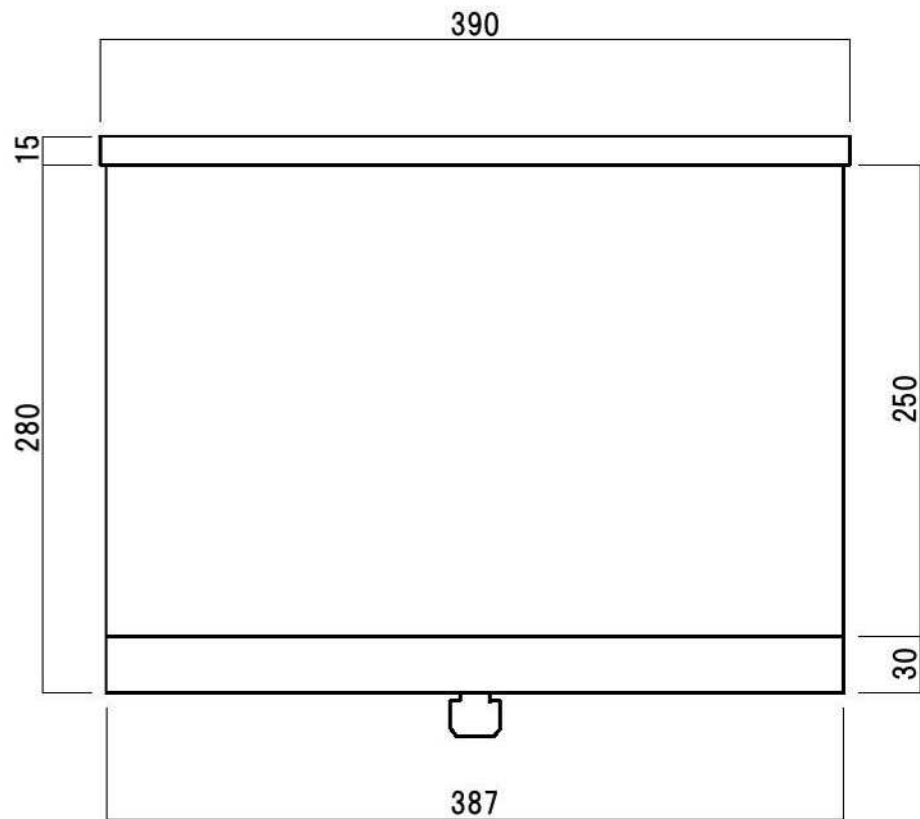

ポストボックス	T50-2B-3-1	埋め込み式	16.07	株式会社 タマヤ
---------	------------	-------	-------	----------

正面図

裏面図

ポストボックス	T50-2B-3-2	埋め込み式	16.07	株式会社 タマヤ
---------	------------	-------	-------	----------

側面図

縦断面図

ポストボックス	T50-2B-3-3	埋め込み式	16.07	株式会社 タマヤ
---------	------------	-------	-------	----------

平面図

底面図