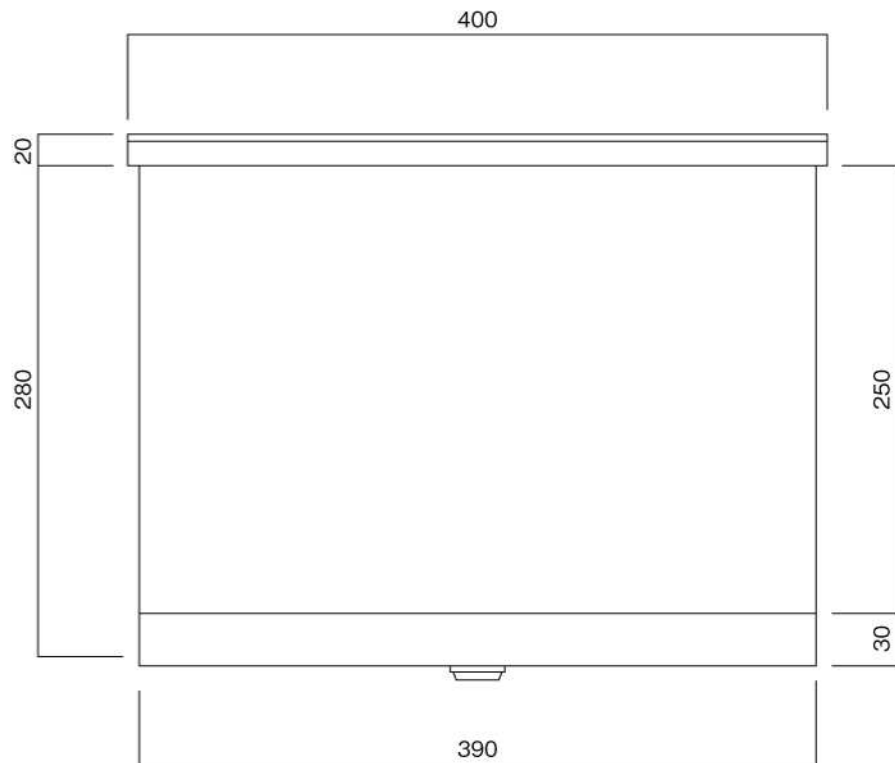

埋め込み式

09.04

側面図

縦断面図

ポストボックス

T62-2B3_3

埋め込み式

09.04

平面図

底面図