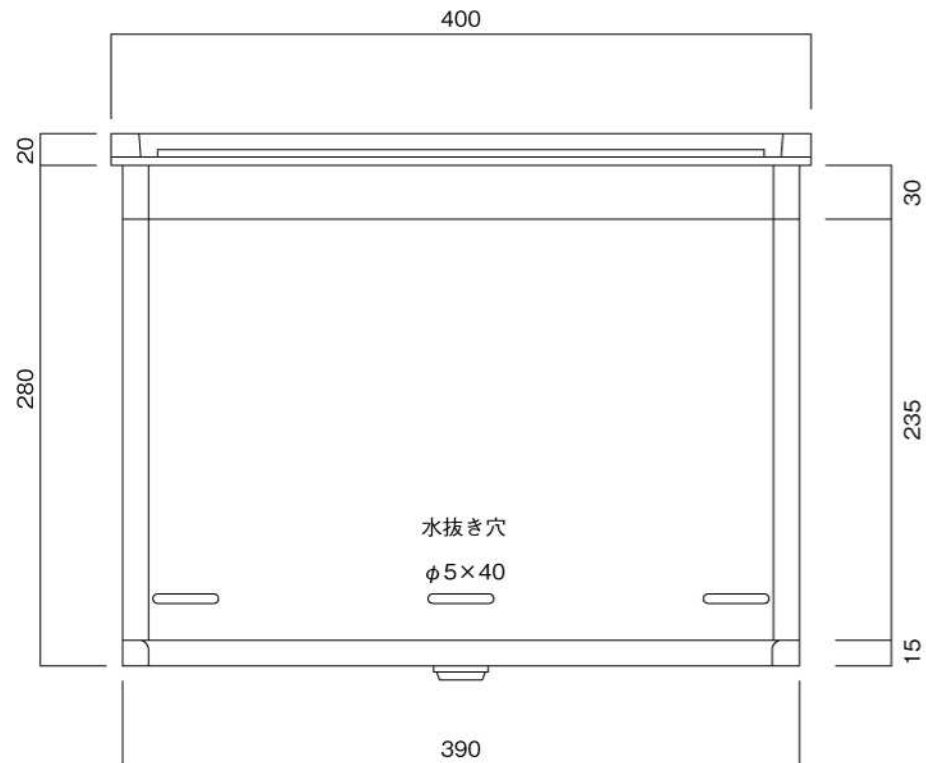

埋め込み式

09.04

側面図

縦断面図

ポストボックス

T62-2B3_3

埋め込み式

09.04

平面図

底面図