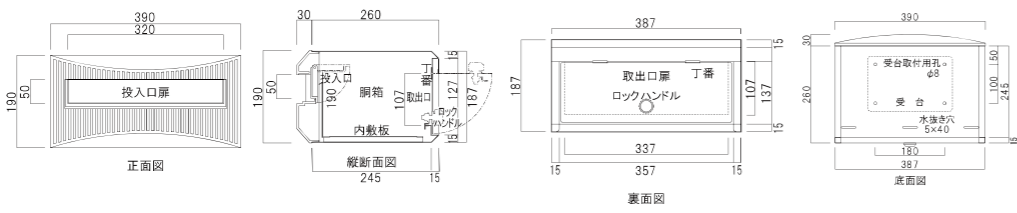

スタンド型／ポール

壁掛け

メーターボックス

その他／使用上の注意

埋込みタイプ(スタンドタイプ兼用) T12

前入れ
後出し

(※特注品：胴箱塗装仕様)

品名	定価
T12	¥29,000 ¥31,900(税込み)
仕様	
●前面:アルミ鋳物製	
●胴箱:ステンレス製(本体は塗装していません)	
●ツマミ(ロック式)	