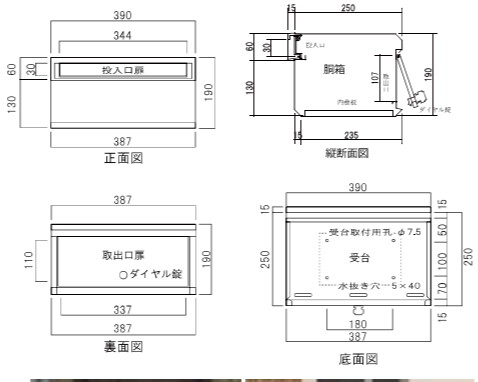

埋込みタイプ(スタンドタイプ兼用) TN43-1.5B

前入れ
後出し 受注生産品
(納期2週間)

他にも下記カラーより選べます。		
501	502	305
ブライトブルー	オリーブ	ダルレッド
104	308	
シャンパンゴールド	ライトシルバー	

ポールTP-1は
P43参照

¥14,000
¥15,400(税込み)

品名	定価
TN43-1.5B	¥40,000 ¥44,000(税込み)
仕様	
●投入口:アルミ鋳物製	
●胴箱:ステンレス製(塗装仕上げ)	
●ダイヤル錠付き	

埋込みタイプ(スタンドタイプ兼用) TN44-1B

前入れ
後出し 受注生産品
(納期2週間)

他にも下記カラーより選べます。

305	104	308
ダルレッド	シャンパンゴールド	ライトシルバー

埋込みタイプ(スタンドタイプ兼用) TN44-1.5B 胴箱サイズ違い

品名	定価
TN44-1B	¥36,000 ¥39,600(税込み)
TN44-1.5B	¥38,000 ¥41,800(税込み)
仕様	
●投入口:アルミ鋳物製	
●胴箱:ステンレス製(塗装仕上げ)	
●ダイヤル錠付き	