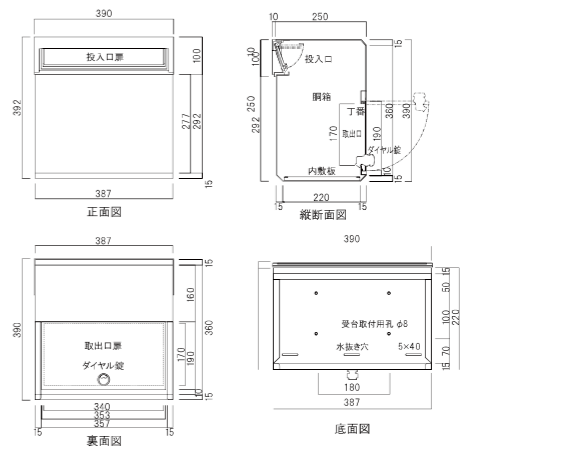

埋込みタイプ(スタンドタイプ兼用) TN44-1B

前入れ
後出し 受注生産品
(納期2週間)

他にも下記カラーより選べます。

305	104	308
ダルレッド	シャンパンゴールド	ライトシルバー

埋込みタイプ(スタンドタイプ兼用) TN44-1.5B 胴箱サイズ違い

品名	定価
TN44-1B	¥36,000 ¥39,600(税込み)
TN44-1.5B	¥38,000 ¥41,800(税込み)
仕様	
●投入口:アルミ鋳物製	
●胴箱:ステンレス製(塗装仕上げ)	
●ダイヤル錠付き	

埋込みタイプ(スタンドタイプ兼用) TN43-2B

前入れ
後出し

他にも下記カラーより選べます。

501	502	305	104	308
ブライトブルー	オリーブ	ダルレッド	シャンパンゴールド	ライトシルバー

品名	定価
TN43-2B	¥42,000 ¥46,200(税込み)
仕様	
●投入口:アルミ鋳物製	
●胴箱:ステンレス製(塗装仕上げ)	
●ダイヤル錠付き	

*カラー等のオリジナル製品に関してのご相談も承ります。 *商品の色は印刷のため実際とは、多少異なることがあります。