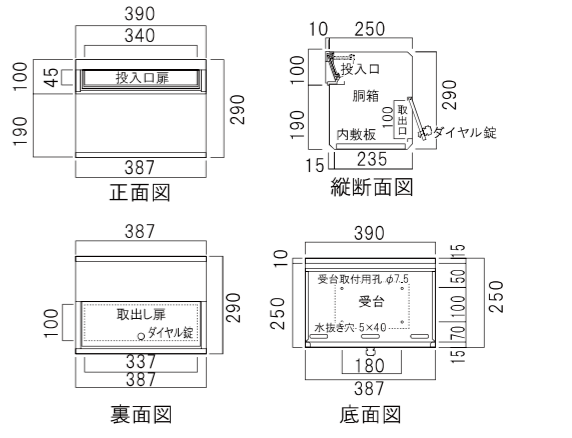

埋込みタイプ(スタンドタイプ兼用) TN43-1.5B

前入れ
後出し 受注生産品
(納期2週間)

他にも下記カラーより選べます。		
501	502	305
ブライトブルー	オリーブ	ダルレッド
104	308	
シャンパンゴールド	ライトシルバー	

ポールTP-1は
P43参照

¥14,000
¥15,400(税込み)

品名	定価
TN43-1.5B	¥40,000 ¥44,000(税込み)
仕様	
●投入口:アルミ鋳物製	
●胴箱:ステンレス製(塗装仕上げ)	
●ダイヤル錠付き