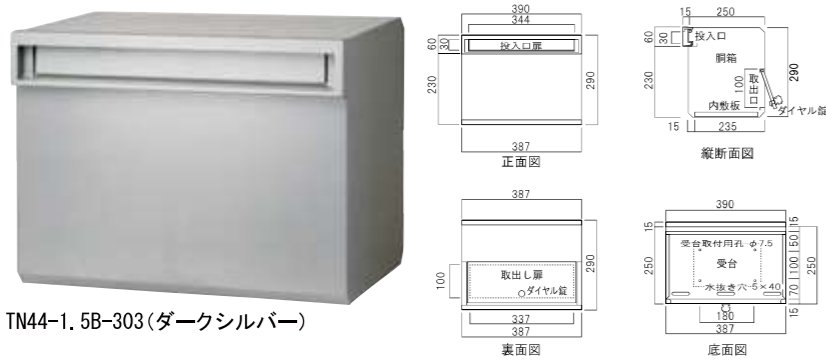

埋込みタイプ(スタンドタイプ兼用) TN44-1B

前入れ
後出し 受注生産品
(納期2週間)

他にも下記カラーより選べます。

305	104	308
ダルレッド	シャンパンゴールド	ライトシルバー

埋込みタイプ(スタンドタイプ兼用) TN44-1.5B 胴箱サイズ違い

品名	定価
TN44-1B	¥36,000 ¥39,600(税込み)
TN44-1.5B	¥38,000 ¥41,800(税込み)
仕様	
●投入口:アルミ鋳物製	
●胴箱:ステンレス製(塗装仕上げ)	
●ダイヤル錠付き	

埋込みタイプ(スタンドタイプ兼用) TN43-2B

前入れ
後出し

他にも下記カラーより選べます。

501	502	305	104	308
ブライトブルー	オリーブ	ダルレッド	シャンパンゴールド	ライトシルバー

品名	定価
TN43-2B	¥42,000 ¥46,200(税込み)
仕様	
●投入口:アルミ鋳物製	
●胴箱:ステンレス製(塗装仕上げ)	
●ダイヤル錠付き	

*カラー等のオリジナル製品に関してのご相談も承ります。 *商品の色は印刷のため実際とは、多少異なることがあります。