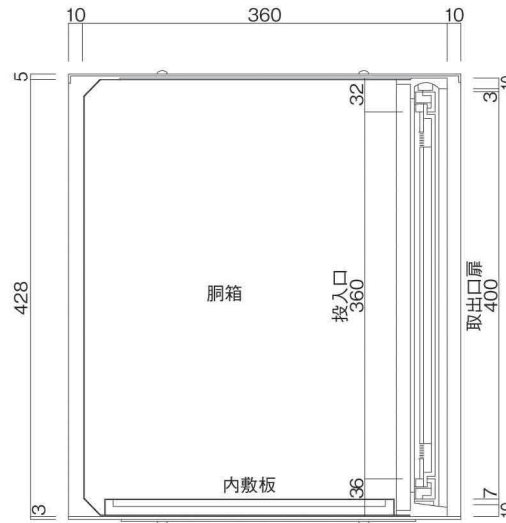

ポストボックス

TN20-10R

ブラケットタイプ
(コンボスタンド兼用)

10.01

株式会社 タマヤ

正面図

裏面図

平面図

底面図

右側面図

縦断面図

縦断面図

横断面図