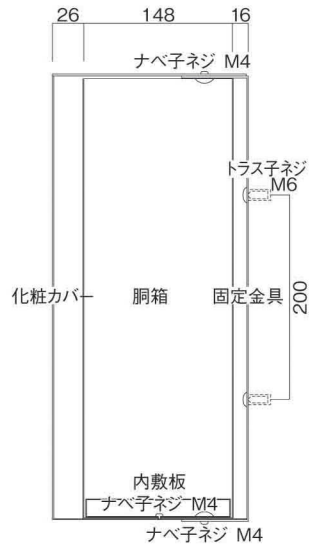

ポストボックス

TN20-10R

ブラケットタイプ
(コンボスタンド兼用)

10.01

株式会社 タマヤ

正面図

裏面図

平面図

底面図

右側面図

縦断面図

縦断面図

横断面図