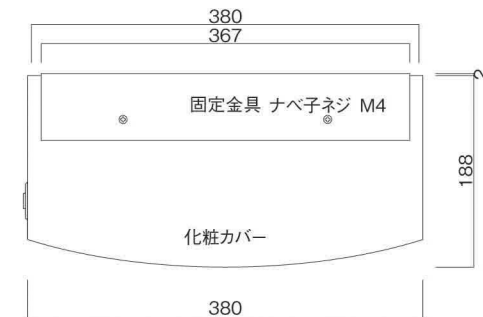

ポストボックス

TN20-10R

ブラケットタイプ
(コンボスタンド兼用)

10.01

株式会社 タマヤ

正面図

裏面図

平面図

底面図

右側面図

縦断面図

縦断面図

横断面図