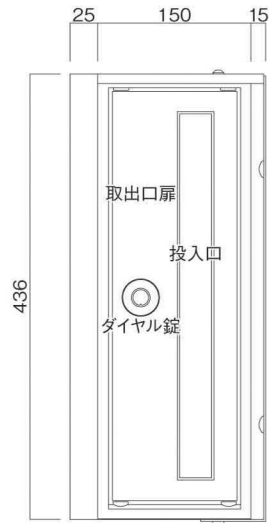

ポストボックス

TN20-10R

ブラケットタイプ
(コンボスタンド兼用)

10.01

株式会社 タマヤ

正面図

裏面図

平面図

底面図

右側面図

縦断面図

縦断面図

横断面図