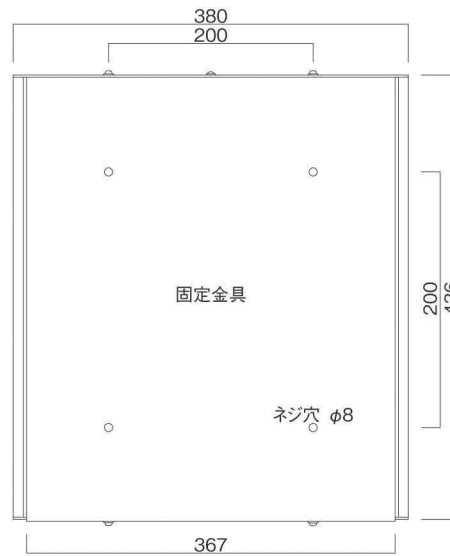

ポストボックス

TN20-10R

ブラケットタイプ
(コンボスタンド兼用)

10.01

株式会社 タマヤ

正面図

裏面図

平面図

底面図

右側面図

縦断面図

縦断面図

横断面図