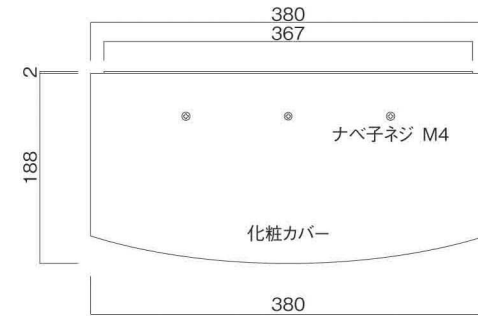

ポストボックス

TN20-10R

ブラケットタイプ
(コンボスタンド兼用)

10.01

株式会社 タマヤ

正面図

裏面図

平面図

底面図

右側面図

縦断面図

縦断面図

横断面図