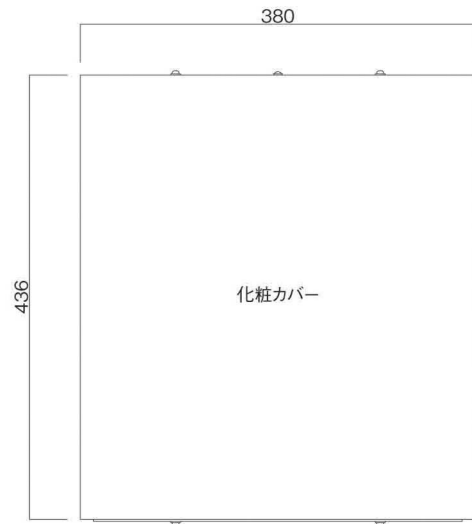

ポストボックス

TN20-10R

ブラケットタイプ
(コンボスタンド兼用)

10.01

株式会社 タマヤ

正面図

裏面図

平面図

底面図

右側面図

縦断面図

縦断面図

横断面図