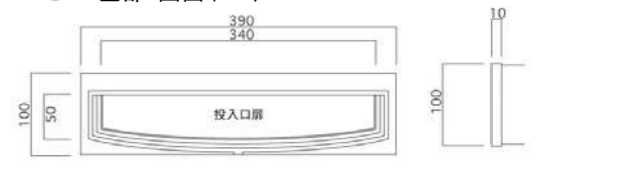

● 口金部 図面 (T55)

ダイヤル錠／南京錠／シリンダー錠に変更 **¥4,000**
※ご注文時にご用命ください。尚、シリンダー錠は、後から交換は出来ません。 ¥4,400 (税込み)

ダイヤル錠／南京錠／シリンダー錠に変更 **¥4,000**
※ご注文時にご用命ください。尚、シリンダー錠は、後から交換は出来ません。 ¥4,400 (税込み)