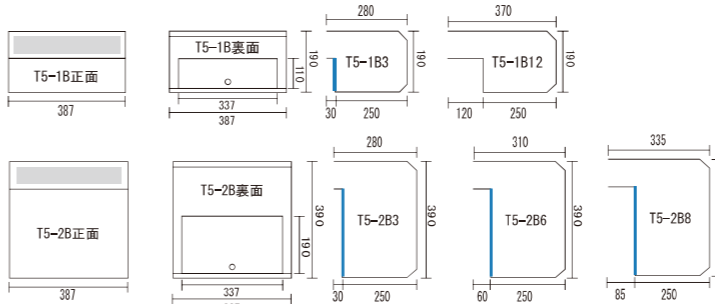

簡易寸法

※ はラス網部分です。

※ 胴箱詳細寸法は、P19、P20、P21 を参照して下さい。

カラーバリエーション

簡易寸法

※ はラス網部分です。

※ 胴箱詳細寸法は、P19、P20、P21 を参照して下さい。

カラーバリエーション