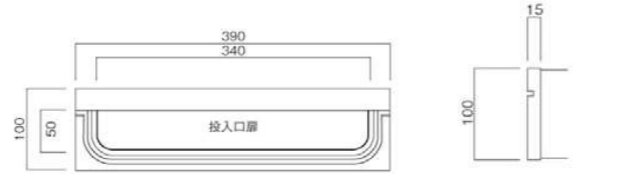

品名	定価
T54-1B3、T54-1B12	¥28,000 ¥30,800 (税込み)
T54-2B3、T54-2B6、T54-2B8	¥38,000 ¥41,800 (税込み)
T54-2B12、T54-2B15、 T54-2B12D、T54-2B15D	¥39,000 ¥42,900 (税込み)

仕様

- 口金部:アルミ鋳物製
- 胴箱:ステンレス製
- ツマミ(ロック式)

T54-1B3-303

T54-2B3-303

● 口金部 図面 (T54)

品名	定価
T55-1B3、T55-1B12	¥28,000 ¥30,800 (税込み)
T55-2B3、T55-2B6、T55-2B8	¥38,000 ¥41,800 (税込み)
T55-2B12、T55-2B15、 T55-2B12D、T55-2B15D	¥39,000 ¥42,900 (税込み)

仕様

- 口金部:アルミ鋳物製
- 胴箱:ステンレス製
- ツマミ(ロック式)