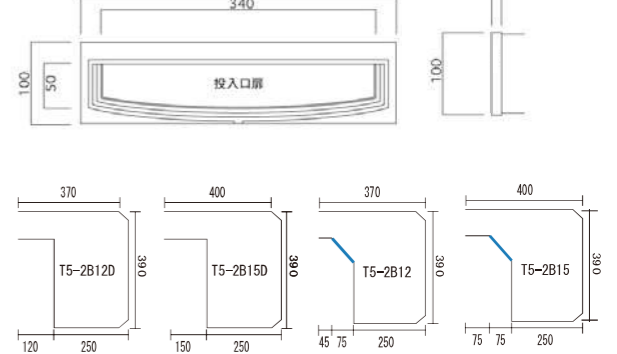

簡易寸法

※ はラス網部分です。

※ 胴箱詳細寸法は、P19、P20、P21 を参照して下さい。

カラーバリエーション

簡易寸法

※ はラス網部分です。

※ 胴箱詳細寸法は、P19、P20、P21 を参照して下さい。

カラーバリエーション