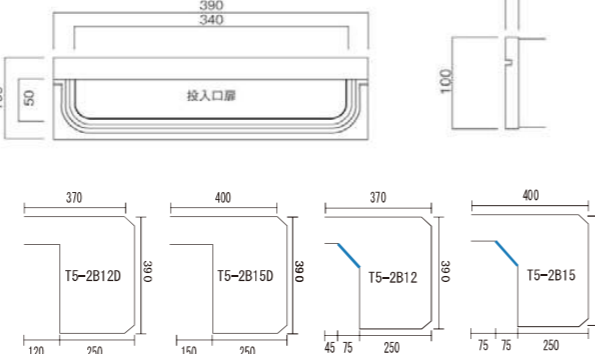

T54-2B3-303

● 口金部 図面 (T54)

品名	定価
T55-1B3、T55-1B12	¥28,000 ¥30,800 (税込み)
T55-2B3、T55-2B6、T55-2B8	¥38,000 ¥41,800 (税込み)
T55-2B12、T55-2B15、 T55-2B12D、T55-2B15D	¥39,000 ¥42,900 (税込み)

仕様

- 口金部:アルミ鋳物製
- 胴箱:ステンレス製
- ツマミ(ロック式)

T55-1B3-302

T55-2B3-302

● 口金部 図面 (T55)

ダイヤル錠／南京錠／シリンダー錠に変更 **¥4,000**  
※ご注文時にご用命ください。尚、シリンダー錠は、後から交換は出来ません。 ¥4,400 (税込み)

ダイヤル錠／南京錠／シリンダー錠に変更 **¥4,000**  
※ご注文時にご用命ください。尚、シリンダー錠は、後から交換は出来ません。 ¥4,400 (税込み)

簡易寸法

※ はラス網部分です。

※ 胴箱詳細寸法は、P19、P20、P21 を参照して下さい。

カラーバリエーション

簡易寸法

※ はラス網部分です。

※ 胴箱詳細寸法は、P19、P20、P21 を参照して下さい。

カラーバリエーション