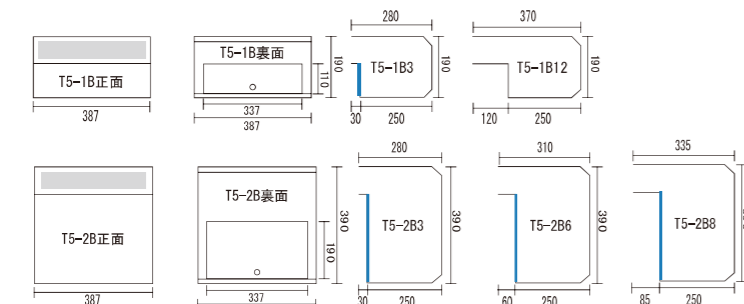

T55-1B3-302

T55-2B3-302

● 口金部 図面 (T55)

ダイヤル錠／南京錠／シリンダー錠に変更 **¥4,000**  
※ご注文時にご用命ください。尚、シリンダー錠は、後から交換は出来ません。 ¥4,400 (税込み)

ダイヤル錠／南京錠／シリンダー錠に変更 **¥4,000**  
※ご注文時にご用命ください。尚、シリンダー錠は、後から交換は出来ません。 ¥4,400 (税込み)

簡易寸法

※ はラス網部分です。

※ 胴箱詳細寸法は、P19、P20、P21 を参照して下さい。

カラーバリエーション

簡易寸法

※ はラス網部分です。

※ 胴箱詳細寸法は、P19、P20、P21 を参照して下さい。

カラーバリエーション