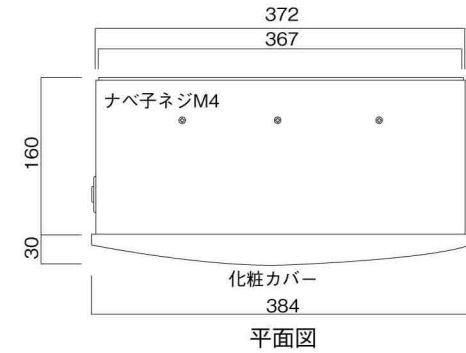

ポストボックス

TN23-11L

ブラケットタイプ  
(コンボスタンド兼用)

10.03

株式会社 タマヤ

正面図

裏面図

左側面図

縦断面図

縦断面図

横断面図