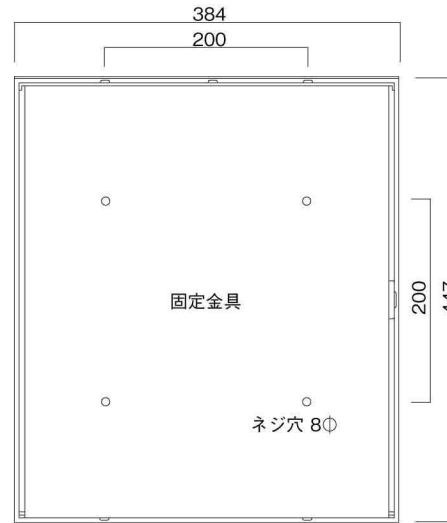

ポストボックス

TN23-11L

ブラケットタイプ  
(コンボスタンド兼用)

10.03

株式会社 タマヤ

正面図

裏面図

左側面図

縦断面図

縦断面図

横断面図