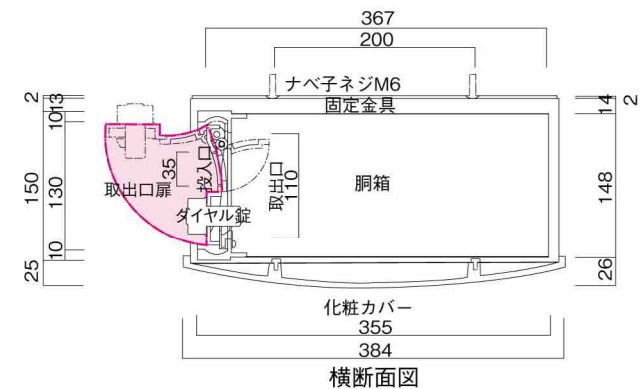

ポストボックス

TN23-11L

ブラケットタイプ  
(コンボスタンド兼用)

10.03

株式会社 タマヤ

正面図

裏面図

左側面図

縦断面図

縦断面図

横断面図