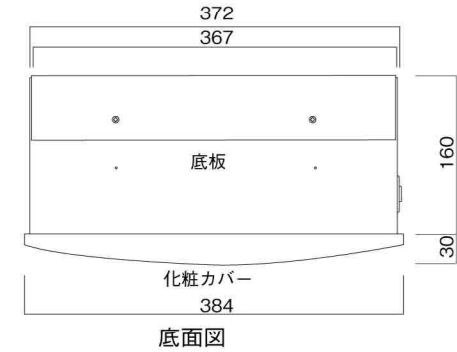

ポストボックス

TN23-11L

ブラケットタイプ  
(コンボスタンド兼用)

10.03

株式会社 タマヤ

正面図

裏面図

左側面図

縦断面図

縦断面図

横断面図