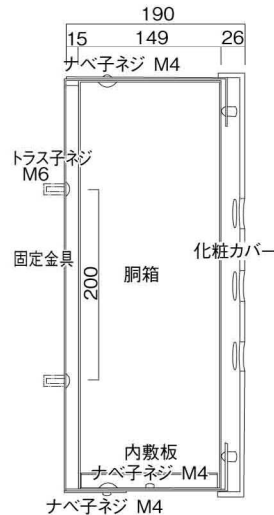

ポストボックス

TN23-11L

ブラケットタイプ  
(コンボスタンド兼用)

10.03

株式会社 タマヤ

正面図

裏面図

左側面図

縦断面図

縦断面図

横断面図