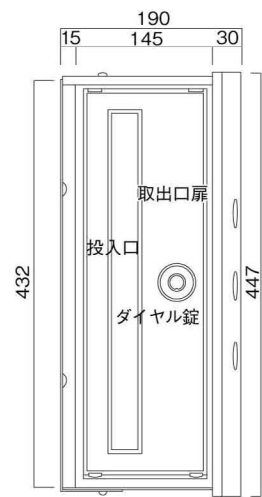

ポストボックス

TN23-11L

ブラケットタイプ  
(コンボスタンド兼用)

10.03

株式会社 タマヤ

正面図

裏面図

左側面図

縦断面図

縦断面図

横断面図