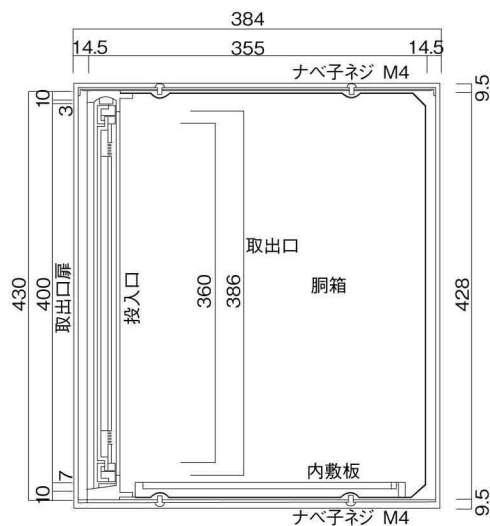

ポストボックス

TN23-11L

ブラケットタイプ  
(コンボスタンド兼用)

10.03

株式会社 タマヤ

正面図

裏面図

左側面図

縦断面図

縦断面図

横断面図