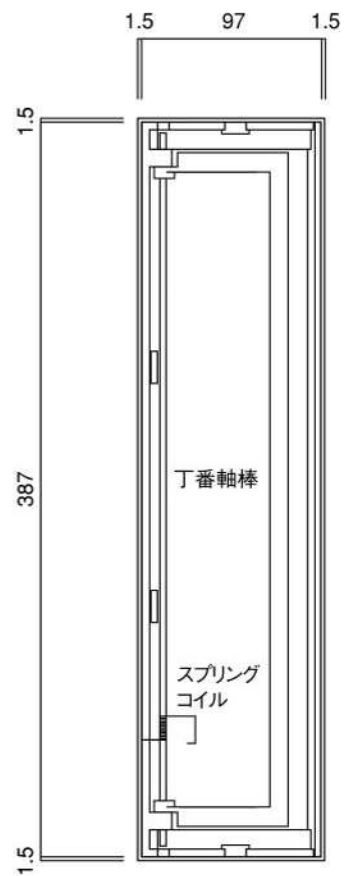

ポストボックス

T56K

口金具

09.04

正面図

裏面図

平面図

底面図

側面図

縦断面図