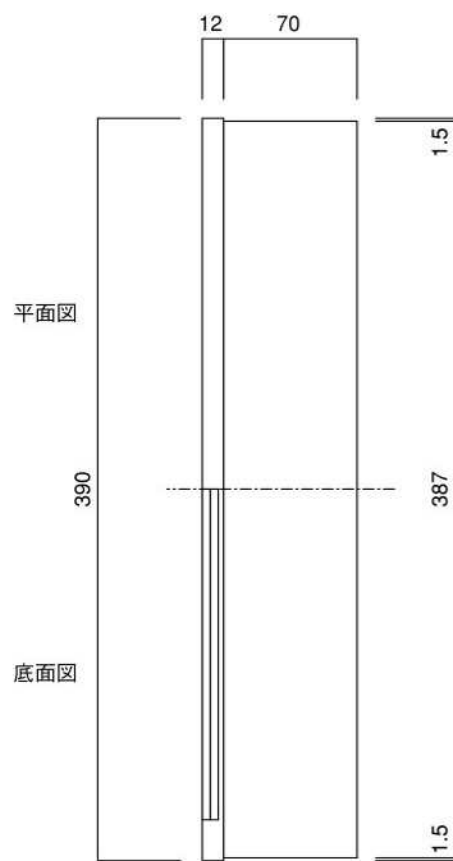

ポストボックス

T56K

口金具

09.04

正面図

裏面図

平面図

底面図

側面図

縦断面図