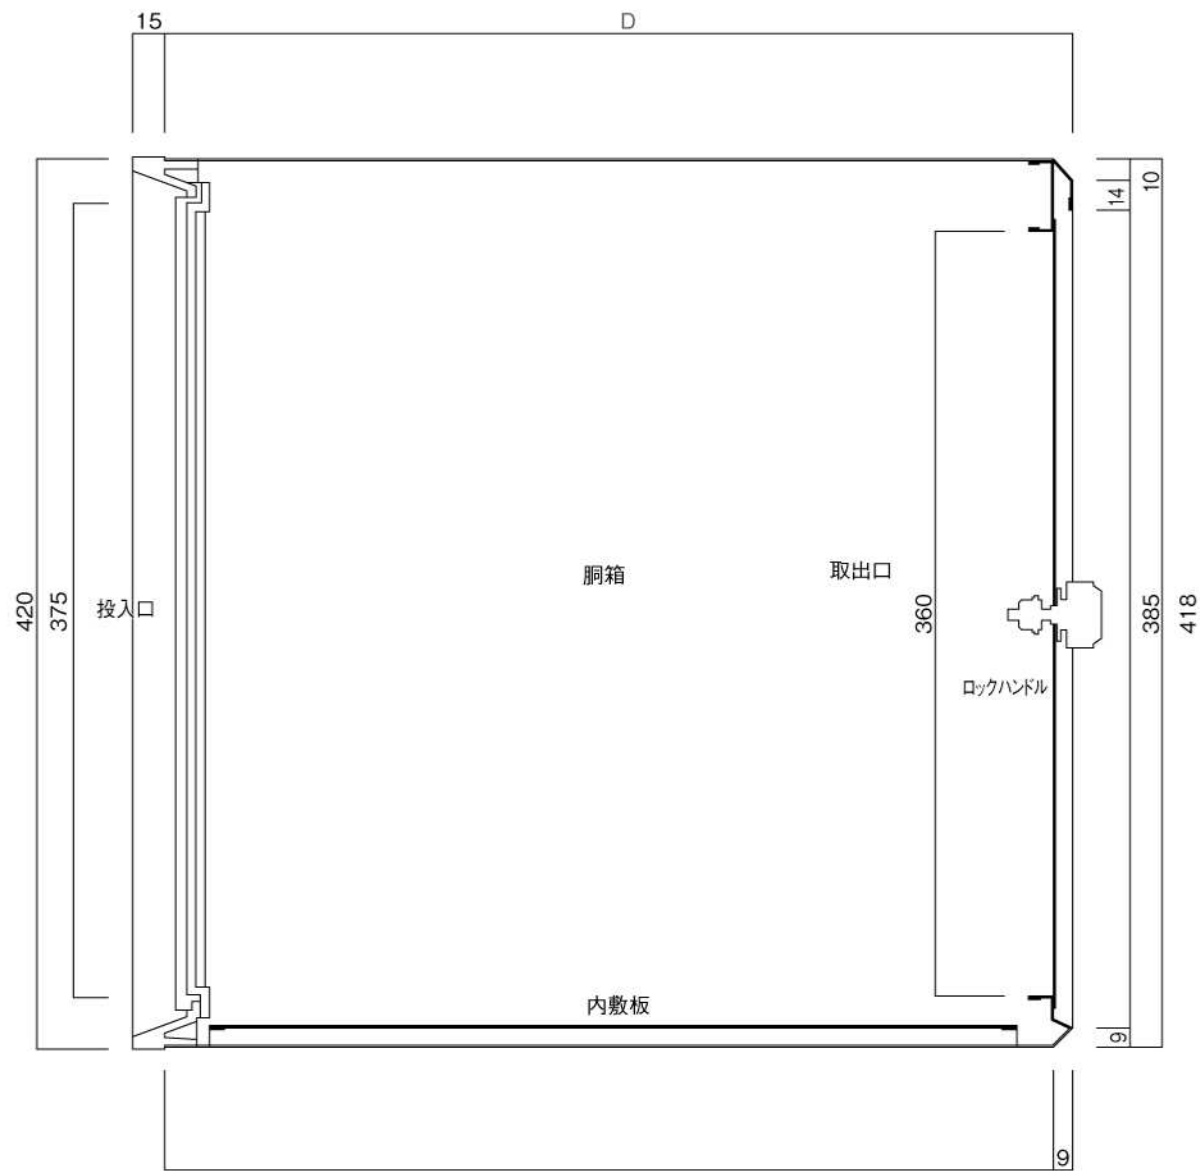

ポストボックス

TN50L_1

埋め込み式

09.04

正面図

裏面図

底面図

横断面図

L3...D寸法330

L4...D寸法430

ポストボックス

TN50L_2

埋め込み式

09.04

L3…D寸法330

L4…D寸法430