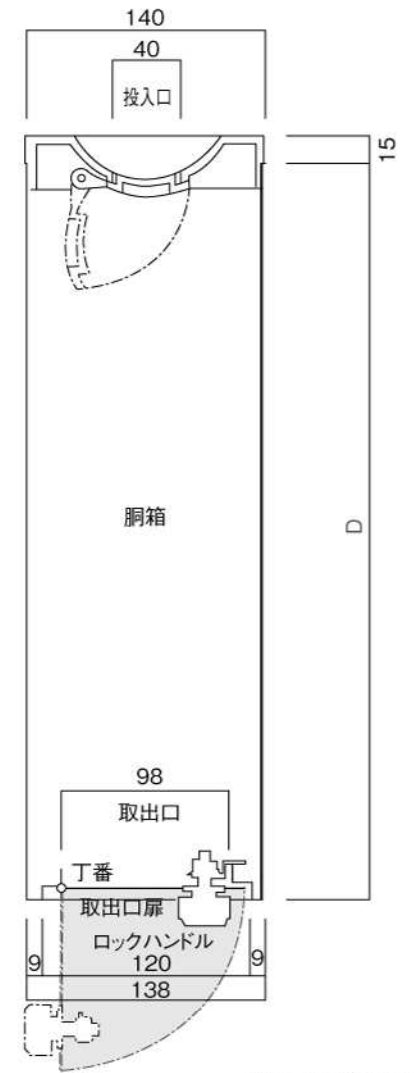

ポストボックス

TN50L_1

埋め込み式

09.04

正面図

裏面図

底面図

横断面図

L3...D寸法330

L4...D寸法430

ポストボックス

TN50L_2

埋め込み式

09.04

L3…D寸法330

L4…D寸法430