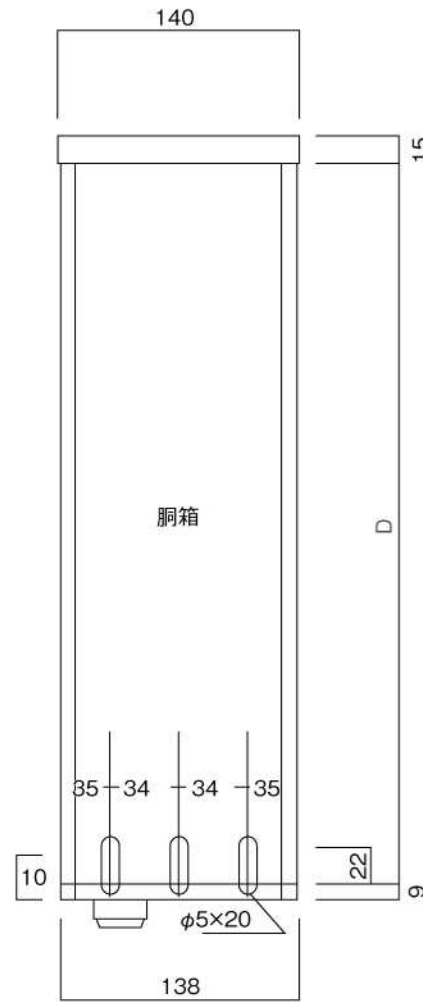

ポストボックス

TN50L_1

埋め込み式

09.04

正面図

裏面図

底面図

横断面図

L3...D寸法330

L4...D寸法430

ポストボックス

TN50L_2

埋め込み式

09.04

L3…D寸法330

L4…D寸法430