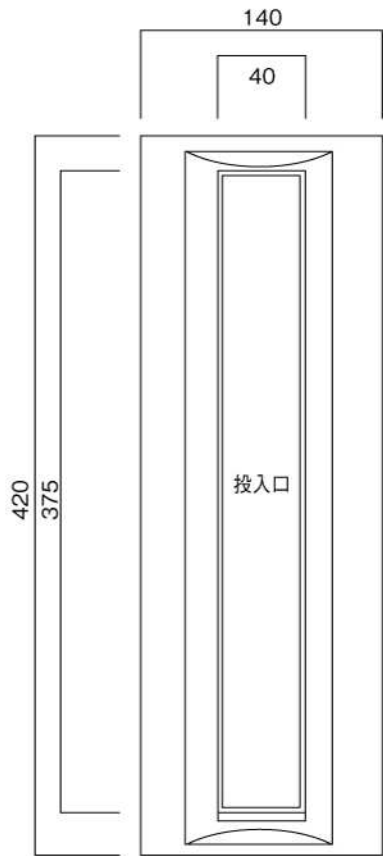

ポストボックス

TN50L_1

埋め込み式

09.04

正面図

裏面図

底面図

横断面図

L3...D寸法330

L4...D寸法430

ポストボックス

TN50L_2

埋め込み式

09.04

L3…D寸法330

L4…D寸法430