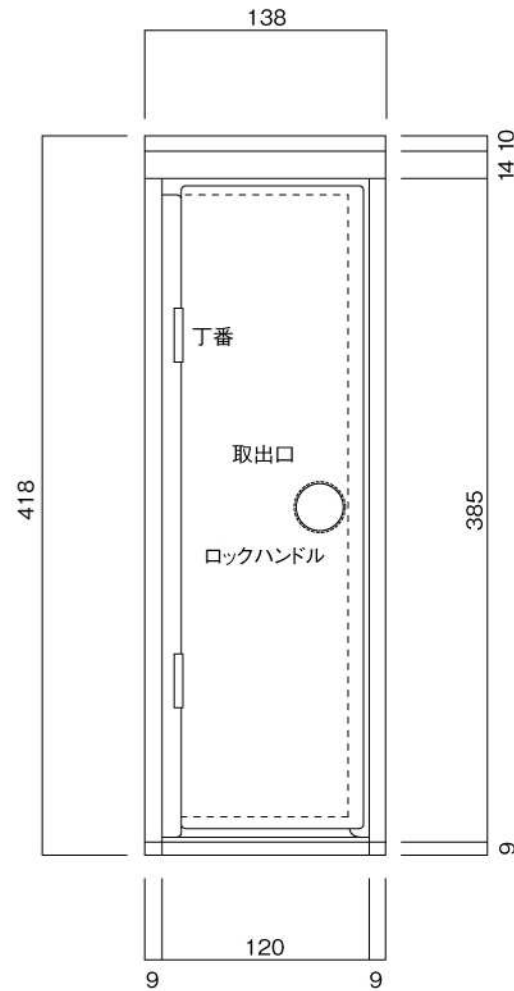

ポストボックス

TN50L_1

埋め込み式

09.04

正面図

裏面図

底面図

横断面図

L3...D寸法330

L4...D寸法430

ポストボックス

TN50L_2

埋め込み式

09.04

L3…D寸法330

L4…D寸法430