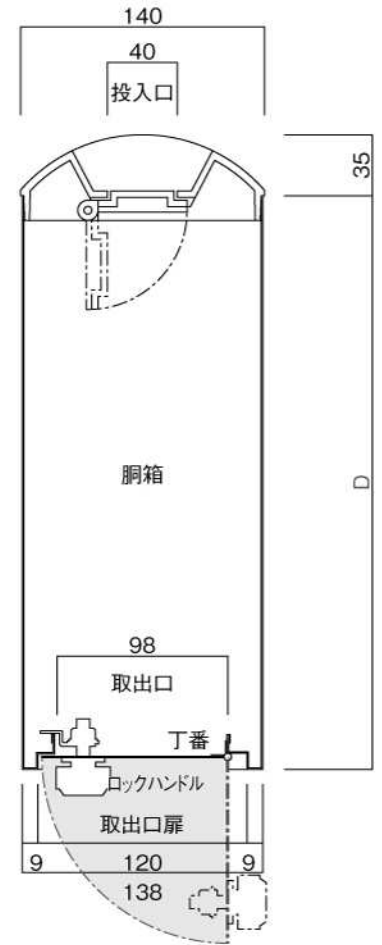

ポストボックス

TN53R_1

埋め込み式

09.04

正面図

裏面図

底面図

横断面図

R3...D寸法330

R4...D寸法430

ポストボックス

TN53R_2

埋め込み式

09.04

縦断面図

R3…D寸法330

R4…D寸法430