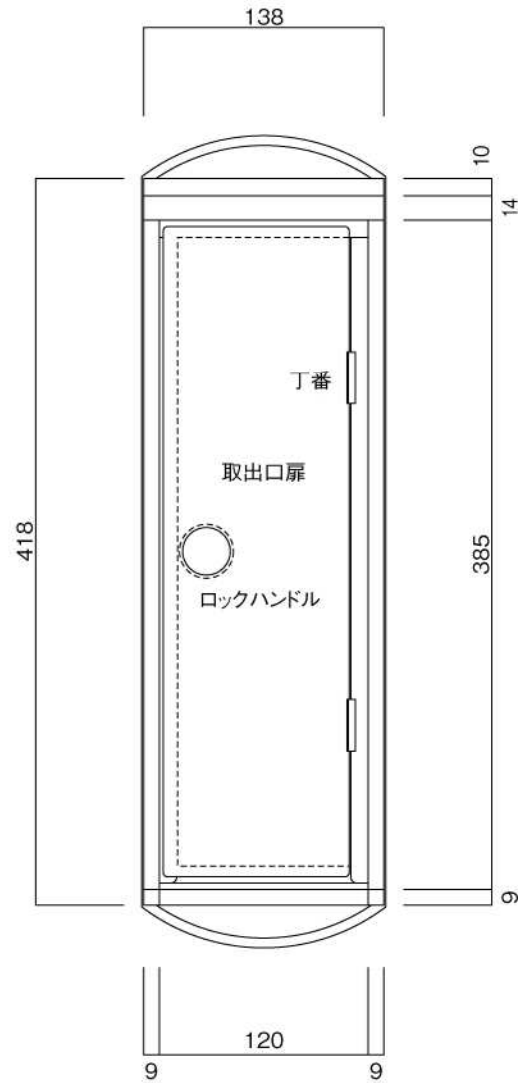

ポストボックス

TN53R_1

埋め込み式

09.04

正面図

裏面図

底面図

横断面図

R3...D寸法330

R4...D寸法430

ポストボックス

TN53R_2

埋め込み式

09.04

縦断面図

R3…D寸法330

R4…D寸法430