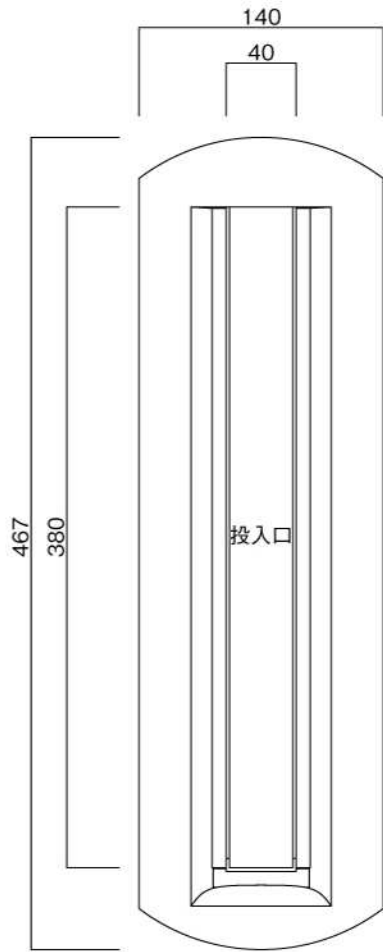

ポストボックス

TN53R_1

埋め込み式

09.04

正面図

裏面図

底面図

横断面図

R3...D寸法330

R4...D寸法430

ポストボックス

TN53R_2

埋め込み式

09.04

縦断面図

R3…D寸法330

R4…D寸法430