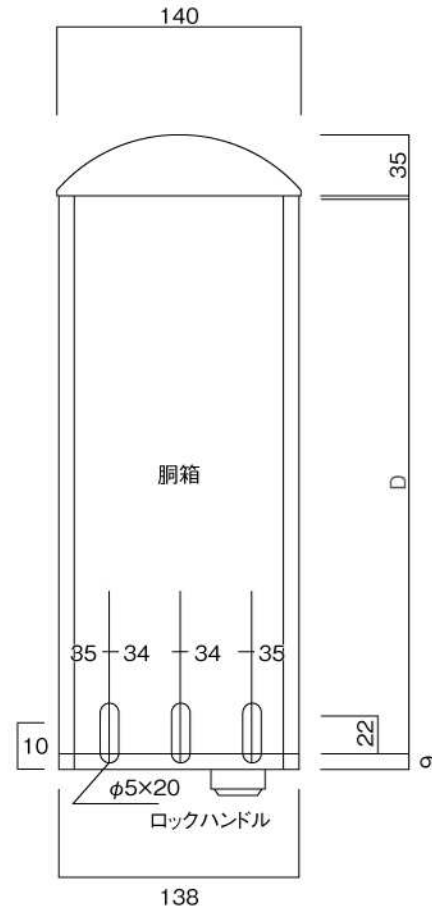

ポストボックス

TN53R_1

埋め込み式

09.04

正面図

裏面図

底面図

横断面図

R3...D寸法330

R4...D寸法430

ポストボックス

TN53R_2

埋め込み式

09.04

縦断面図

R3…D寸法330

R4…D寸法430