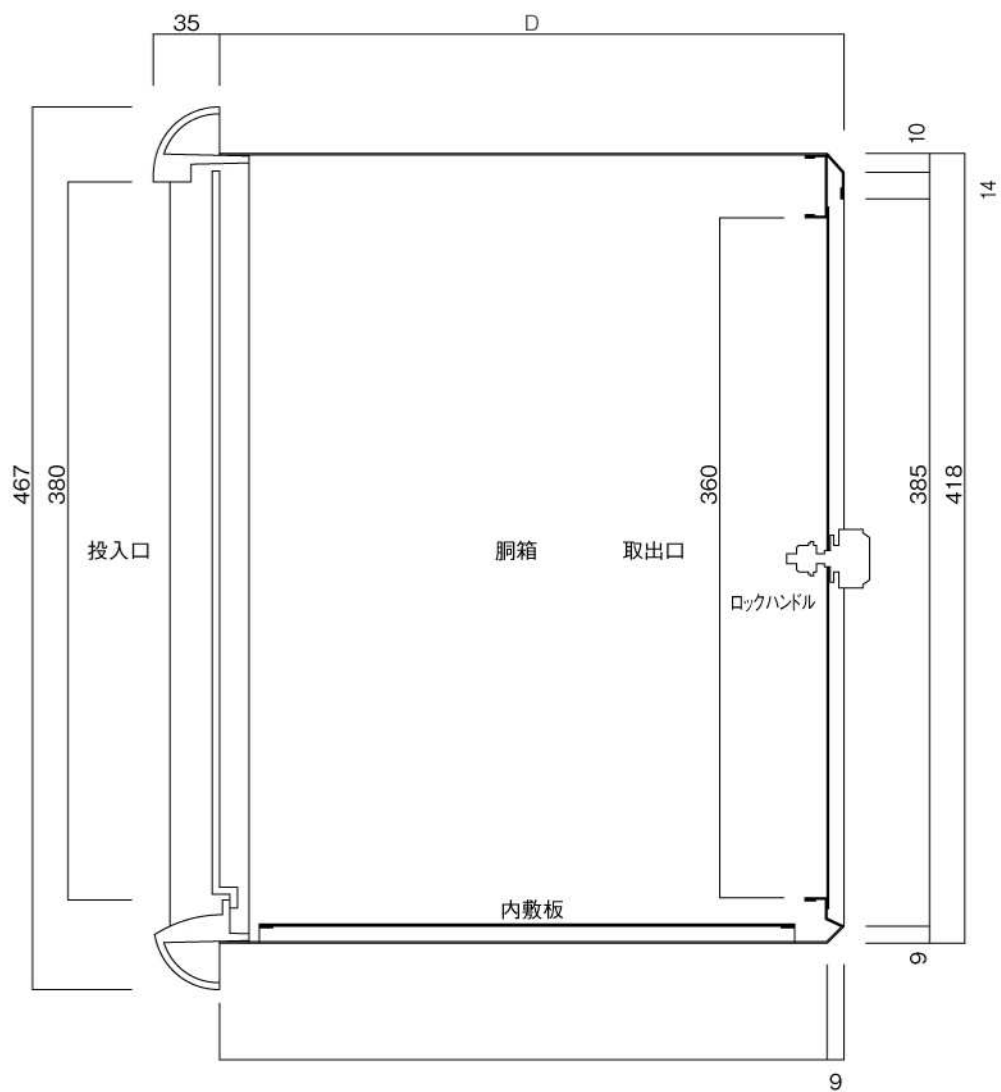

ポストボックス

TN53R_1

埋め込み式

09.04

正面図

裏面図

底面図

横断面図

R3...D寸法330

R4...D寸法430

ポストボックス

TN53R_2

埋め込み式

09.04

縦断面図

R3…D寸法330

R4…D寸法430