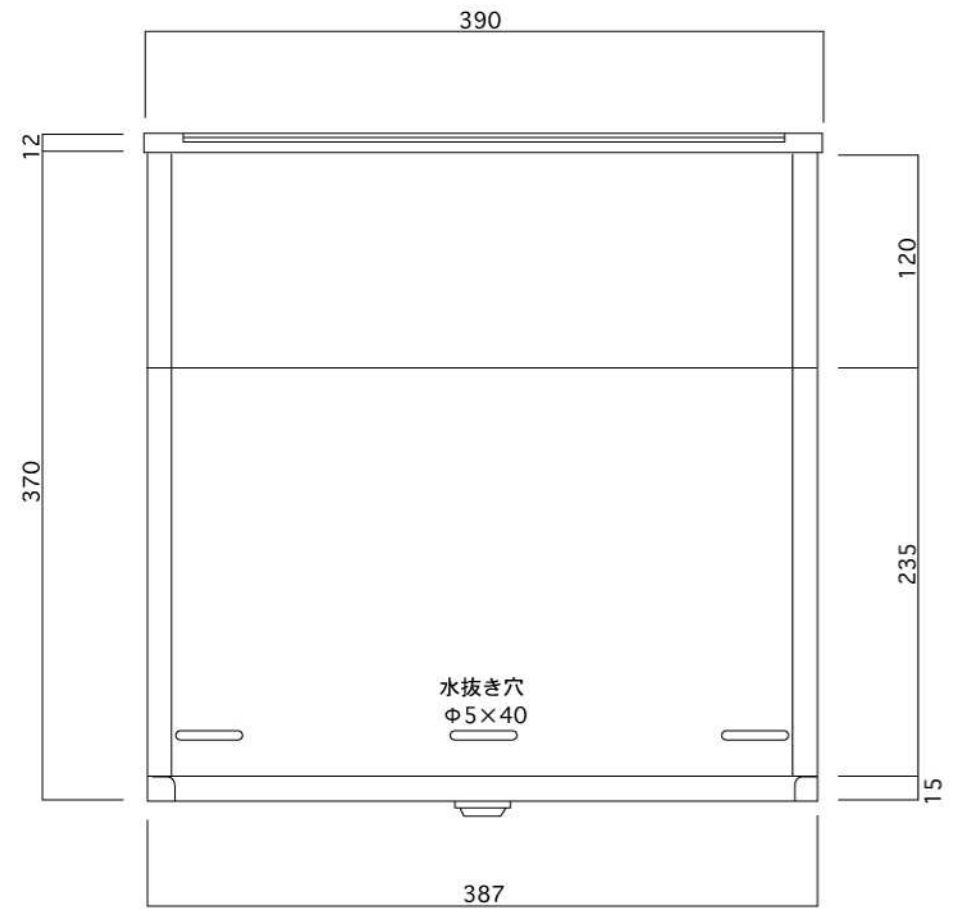

ポストボックス

T57-2B12D_1

埋め込み式

09.04

正面図

裏面図

側面図

縦断面図

ポストボックス

T57-2B12D_3

09.04

平面図

底面図