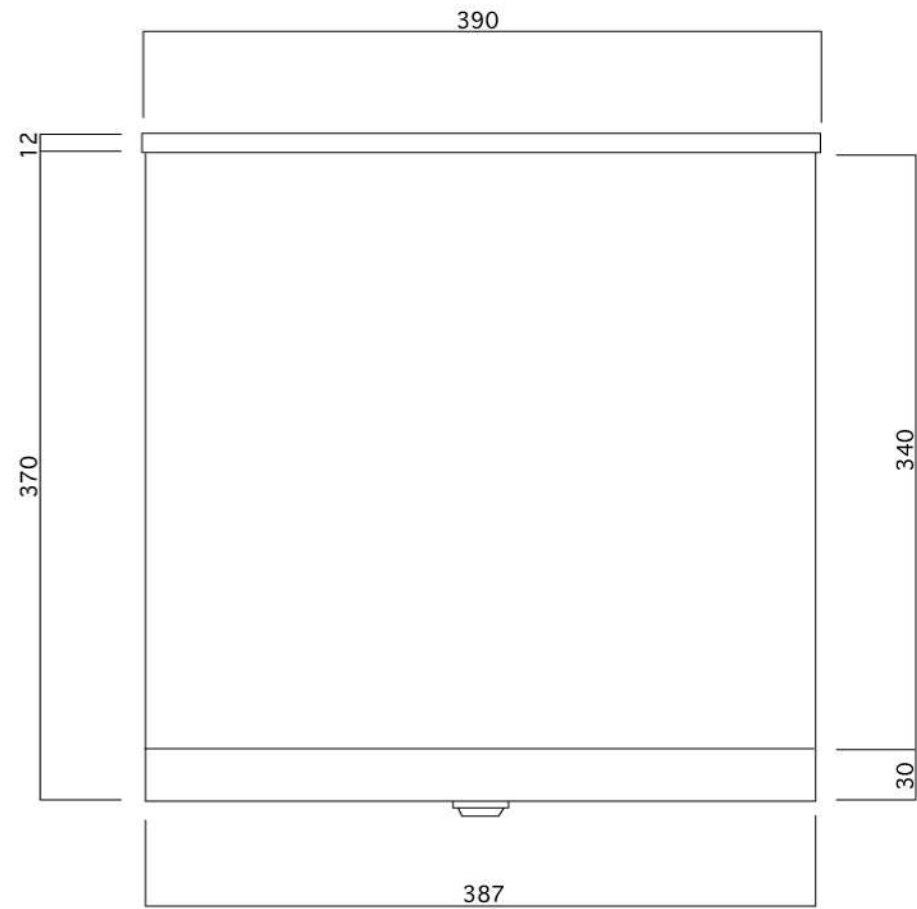

ポストボックス

T57-2B12D_1

埋め込み式

09.04

正面図

裏面図

側面図

縦断面図

ポストボックス

T57-2B12D_3

09.04

平面図

底面図