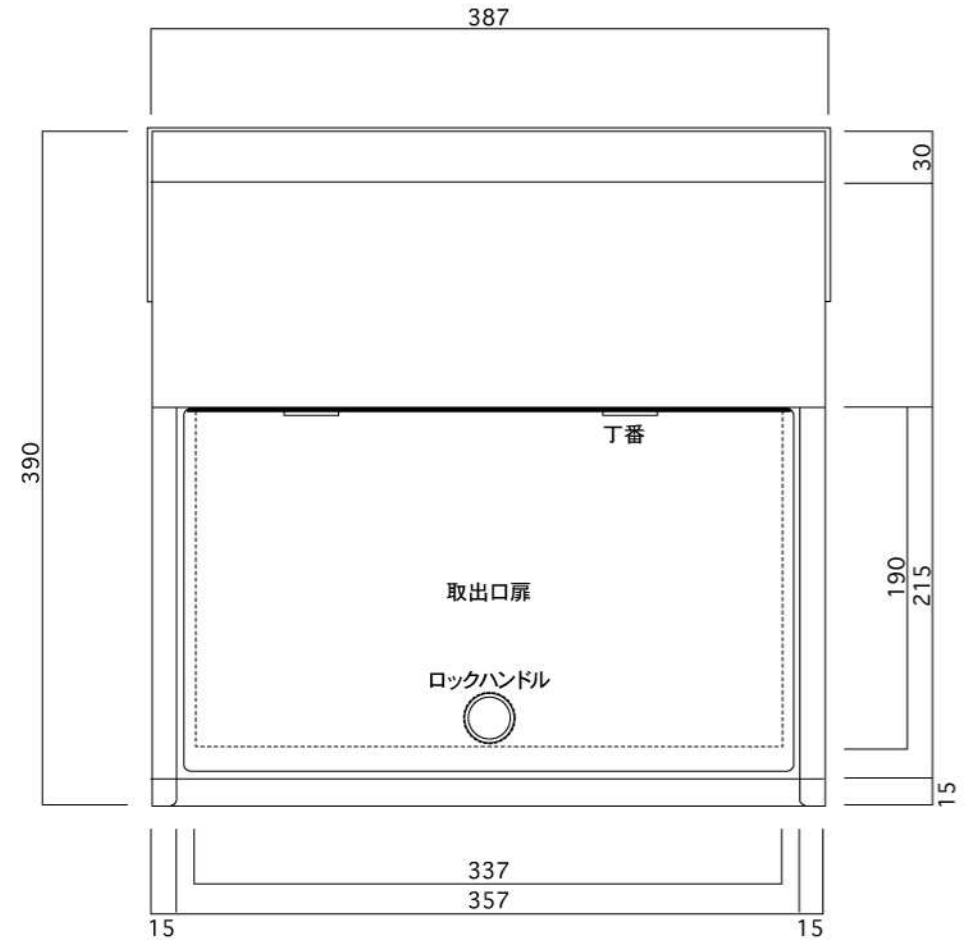

ポストボックス

T57-2B12D_1

埋め込み式

09.04

正面図

裏面図

側面図

縦断面図

ポストボックス

T57-2B12D_3

09.04

平面図

底面図