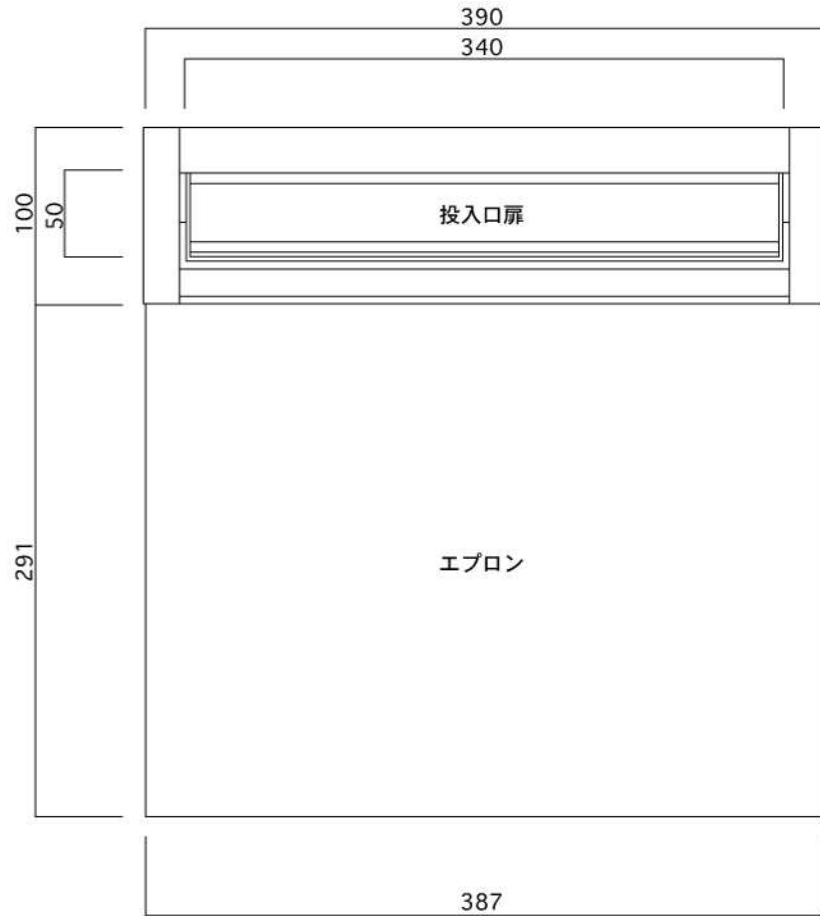

ポストボックス

T57-2B12D_1

埋め込み式

09.04

正面図

裏面図

側面図

縦断面図

ポストボックス

T57-2B12D_3

09.04

平面図

底面図