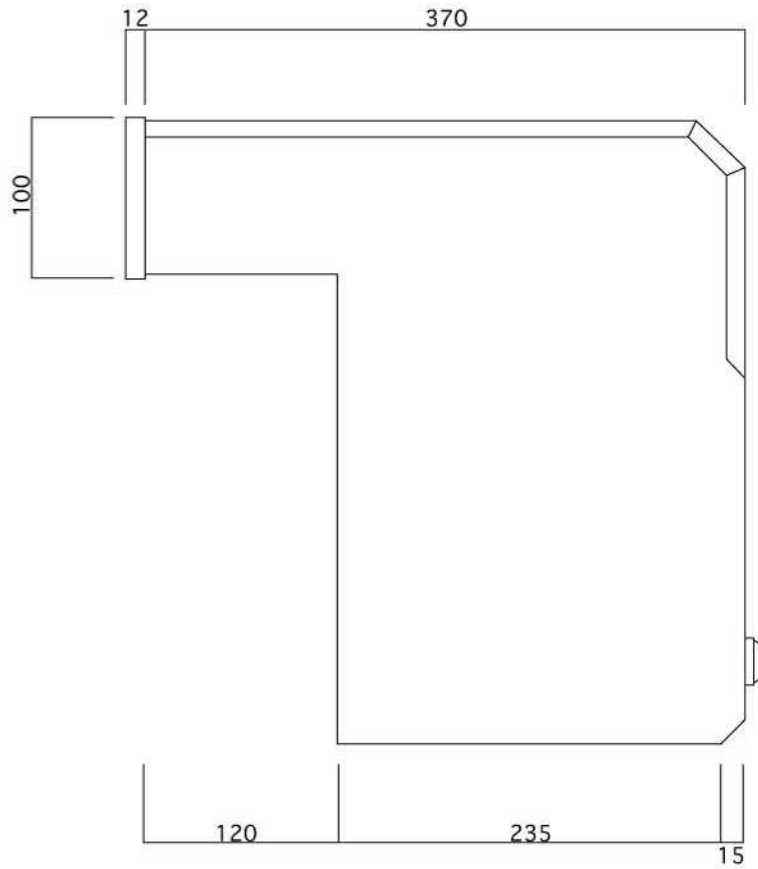

ポストボックス

T57-2B12D_1

埋め込み式

09.04

正面図

裏面図

側面図

縦断面図

ポストボックス

T57-2B12D_3

09.04

平面図

底面図