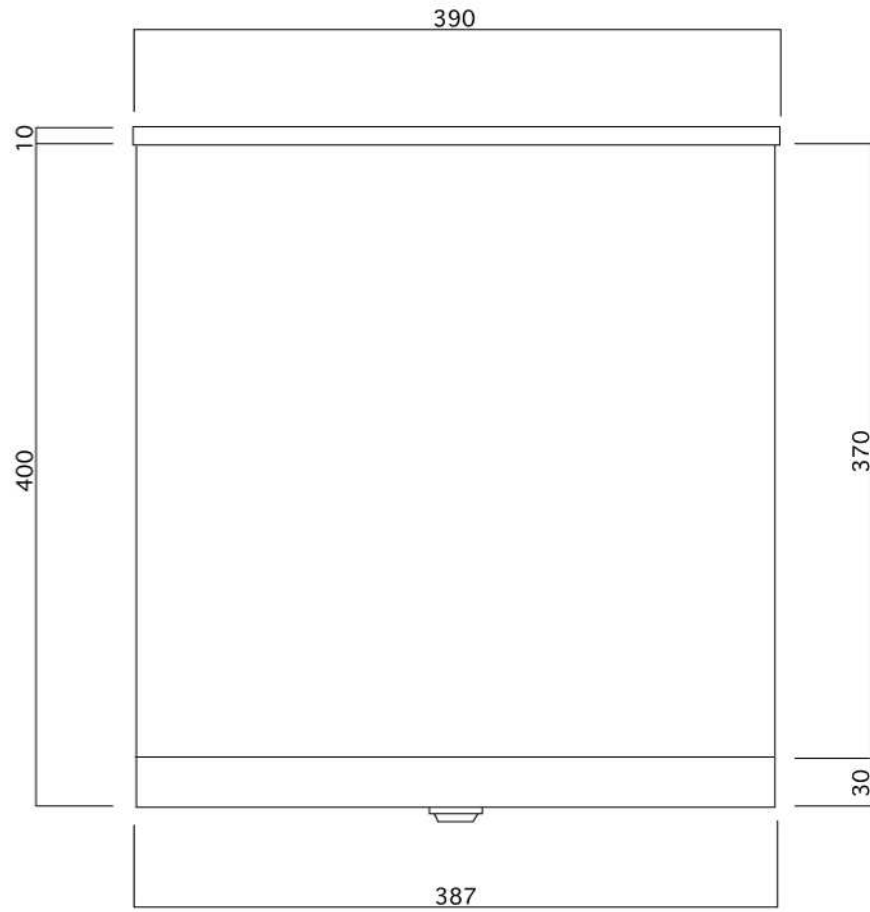

ポストボックス

T55-2B15D_1

埋め込み式

09.04

正面図

裏面図

側面図

縦断面図

平面図

底面図