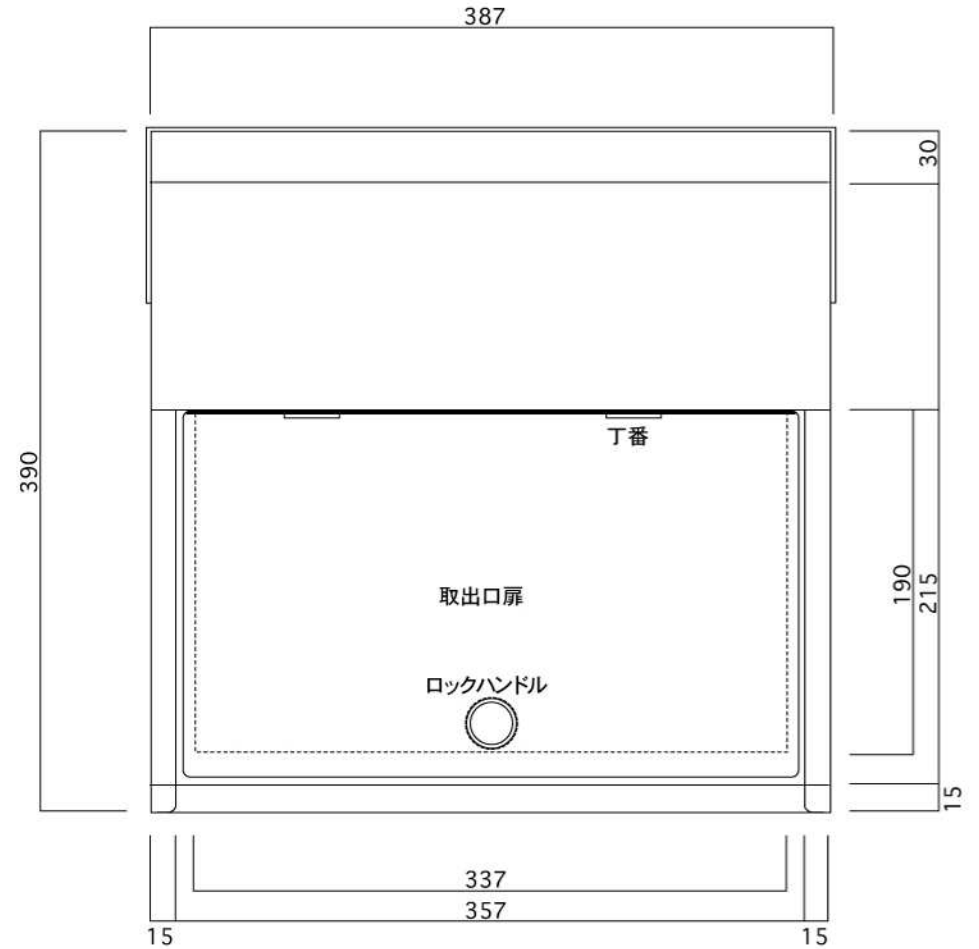

ポストボックス

T55-2B15D_1

埋め込み式

09.04

正面図

裏面図

側面図

縦断面図

平面図

底面図