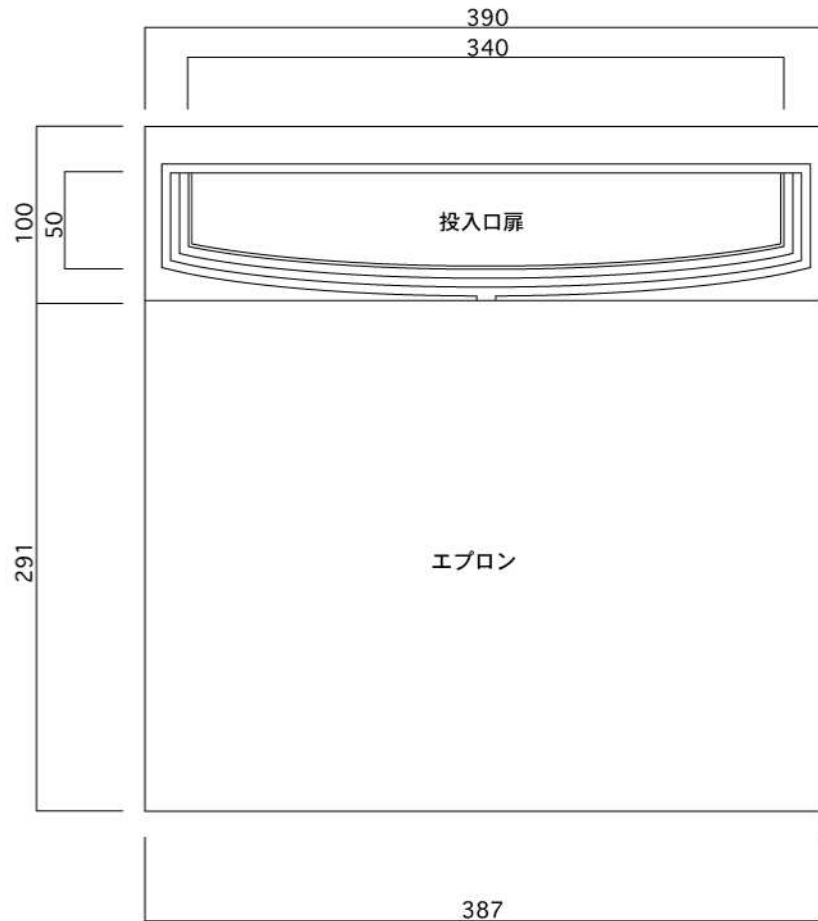

ポストボックス

T55-2B15D_1

埋め込み式

09.04

正面図

裏面図

側面図

縦断面図

平面図

底面図