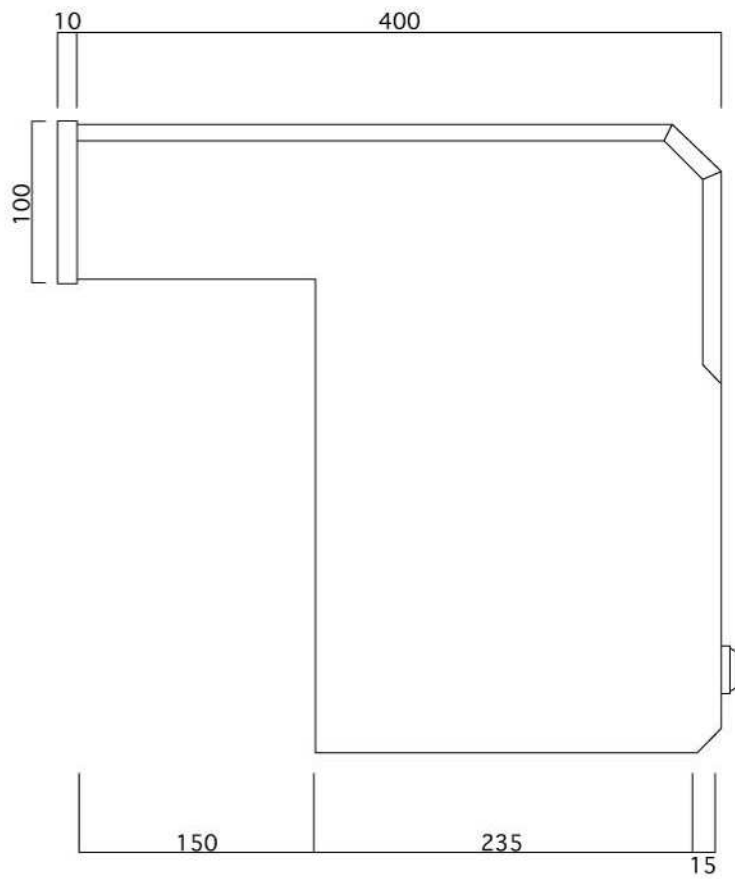

ポストボックス

T55-2B15D_1

埋め込み式

09.04

正面図

裏面図

側面図

縦断面図

平面図

底面図