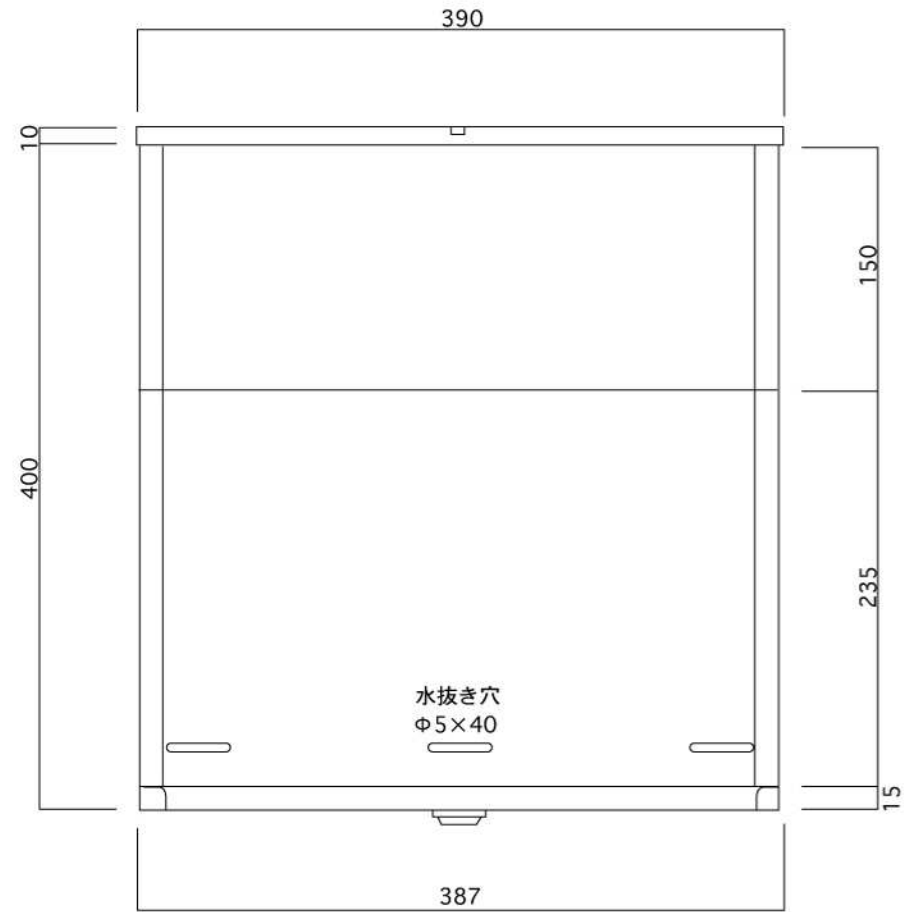

ポストボックス

T55-2B15D_1

埋め込み式

09.04

正面図

裏面図

側面図

縦断面図

平面図

底面図