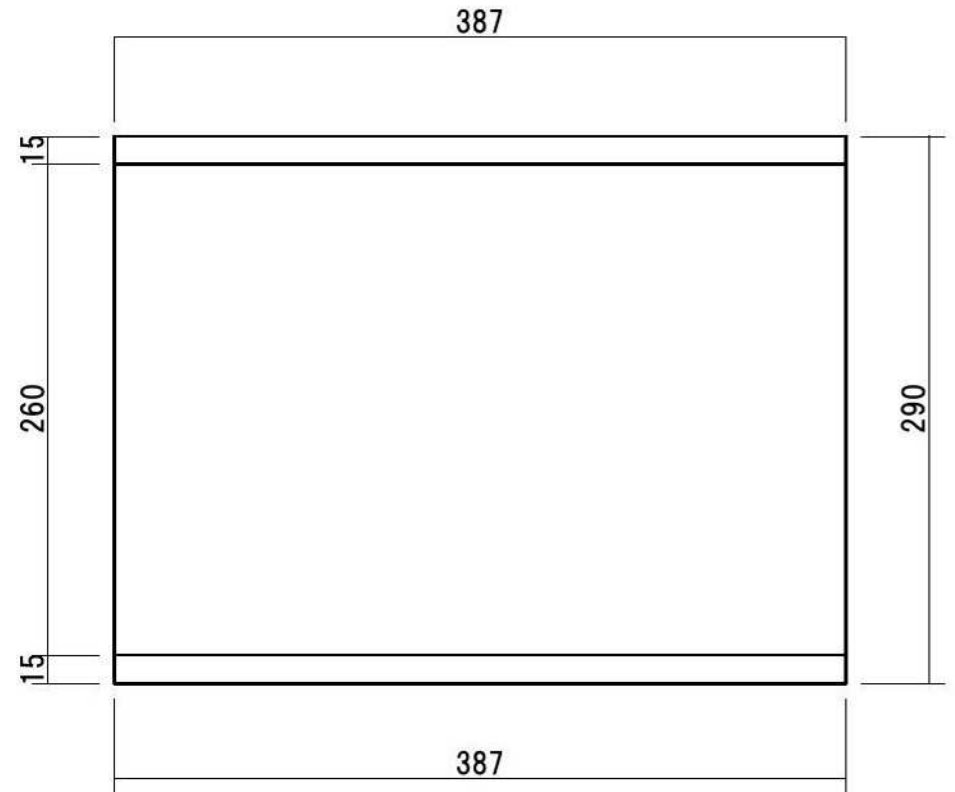

ポストボックス	TN42-1.5B-1 埋め込み式 スタンド式	16.07	株式会社 タマヤ
---------	-------------------------	-------	----------

正面図

裏面図

ポストボックス	TN42-1.5B-2 埋め込み式 スタンド式	16.07	株式会社 タマヤ
---------	-------------------------	-------	----------

側面図

縦断面図

ポストボックス	TN42-1.5B-3 埋め込み式 スタンド式	16.07	株式会社 タマヤ
---------	-------------------------	-------	----------

平面図

底面図