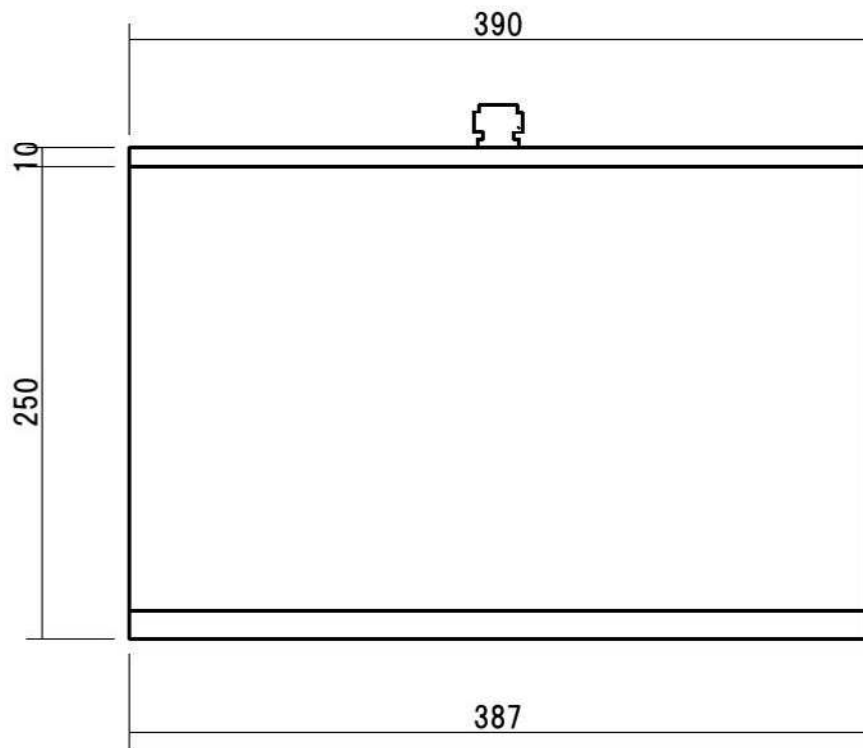

ポストボックス	TN42-1.5B-1 埋め込み式 スタンド式	16.07	株式会社 タマヤ
---------	-------------------------	-------	----------

正面図

裏面図

ポストボックス	TN42-1.5B-2 埋め込み式 スタンド式	16.07	株式会社 タマヤ
---------	-------------------------	-------	----------

側面図

縦断面図

ポストボックス	TN42-1.5B-3 埋め込み式 スタンド式	16.07	株式会社 タマヤ
---------	-------------------------	-------	----------

平面図

底面図