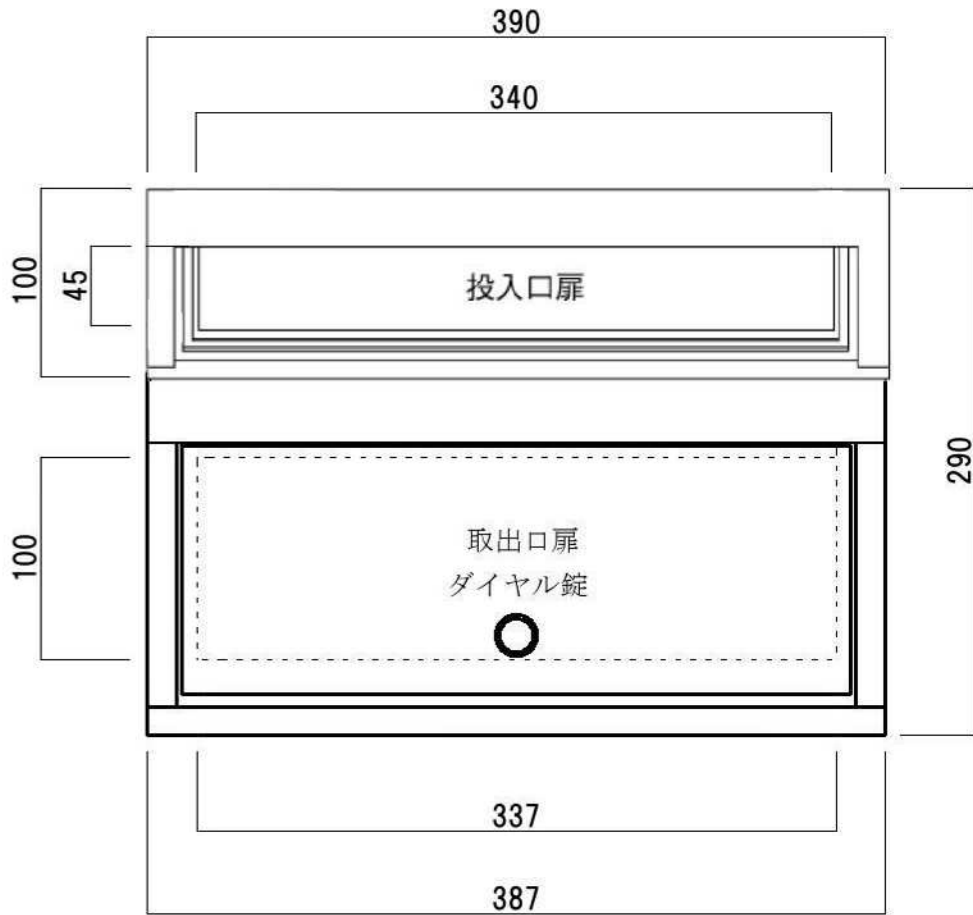

ポストボックス	TN42-1.5B-1 埋め込み式 スタンド式	16.07	株式会社 タマヤ
---------	-------------------------	-------	----------

正面図

裏面図

ポストボックス	TN42-1.5B-2 埋め込み式 スタンド式	16.07	株式会社 タマヤ
---------	-------------------------	-------	----------

側面図

縦断面図

ポストボックス	TN42-1.5B-3 埋め込み式 スタンド式	16.07	株式会社 タマヤ
---------	-------------------------	-------	----------

平面図

底面図