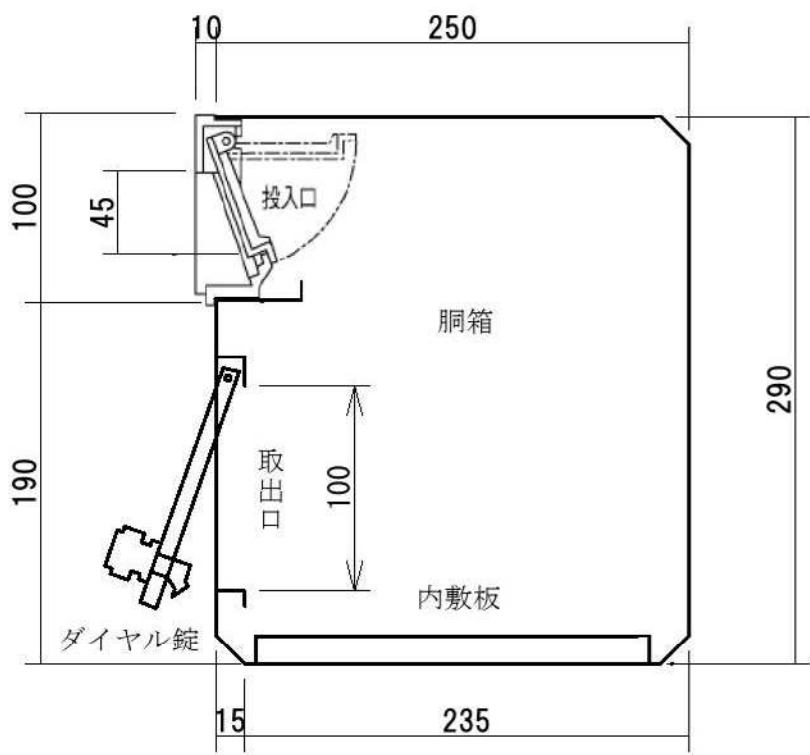

ポストボックス	TN42-1.5B-1 埋め込み式 スタンド式	16.07	株式会社 タマヤ
---------	-------------------------	-------	----------

正面図

裏面図

ポストボックス	TN42-1.5B-2 埋め込み式 スタンド式	16.07	株式会社 タマヤ
---------	-------------------------	-------	----------

側面図

縦断面図

ポストボックス	TN42-1.5B-3 埋め込み式 スタンド式	16.07	株式会社 タマヤ
---------	-------------------------	-------	----------

平面図

底面図