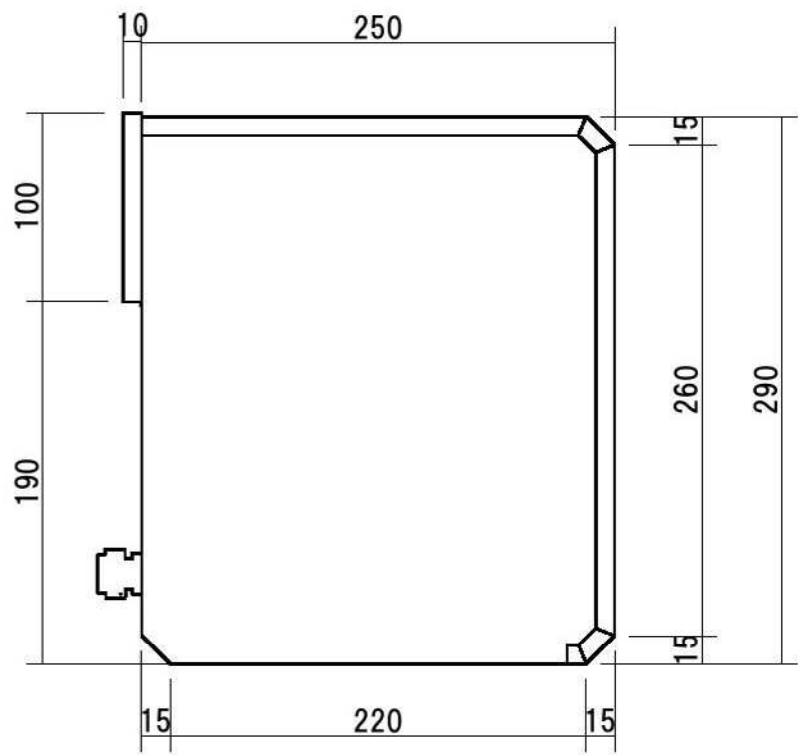

ポストボックス	TN42-1.5B-1 埋め込み式 スタンド式	16.07	株式会社 タマヤ
---------	-------------------------	-------	----------

正面図

裏面図

ポストボックス	TN42-1.5B-2 埋め込み式 スタンド式	16.07	株式会社 タマヤ
---------	-------------------------	-------	----------

側面図

縦断面図

ポストボックス	TN42-1.5B-3 埋め込み式 スタンド式	16.07	株式会社 タマヤ
---------	-------------------------	-------	----------

平面図

底面図