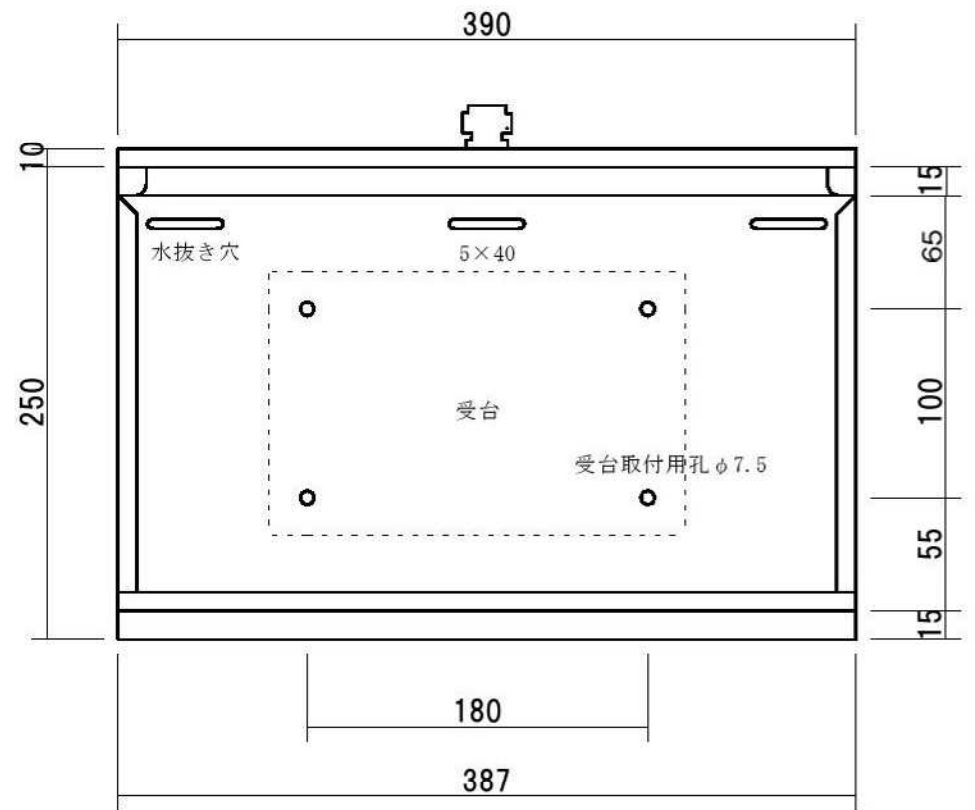

側面図

縦断面図

ポストボックス	TN42-1.5B-3 埋め込み式 スタンド式	16.07	株式会社 タマヤ
---------	-------------------------	-------	----------

平面図

底面図