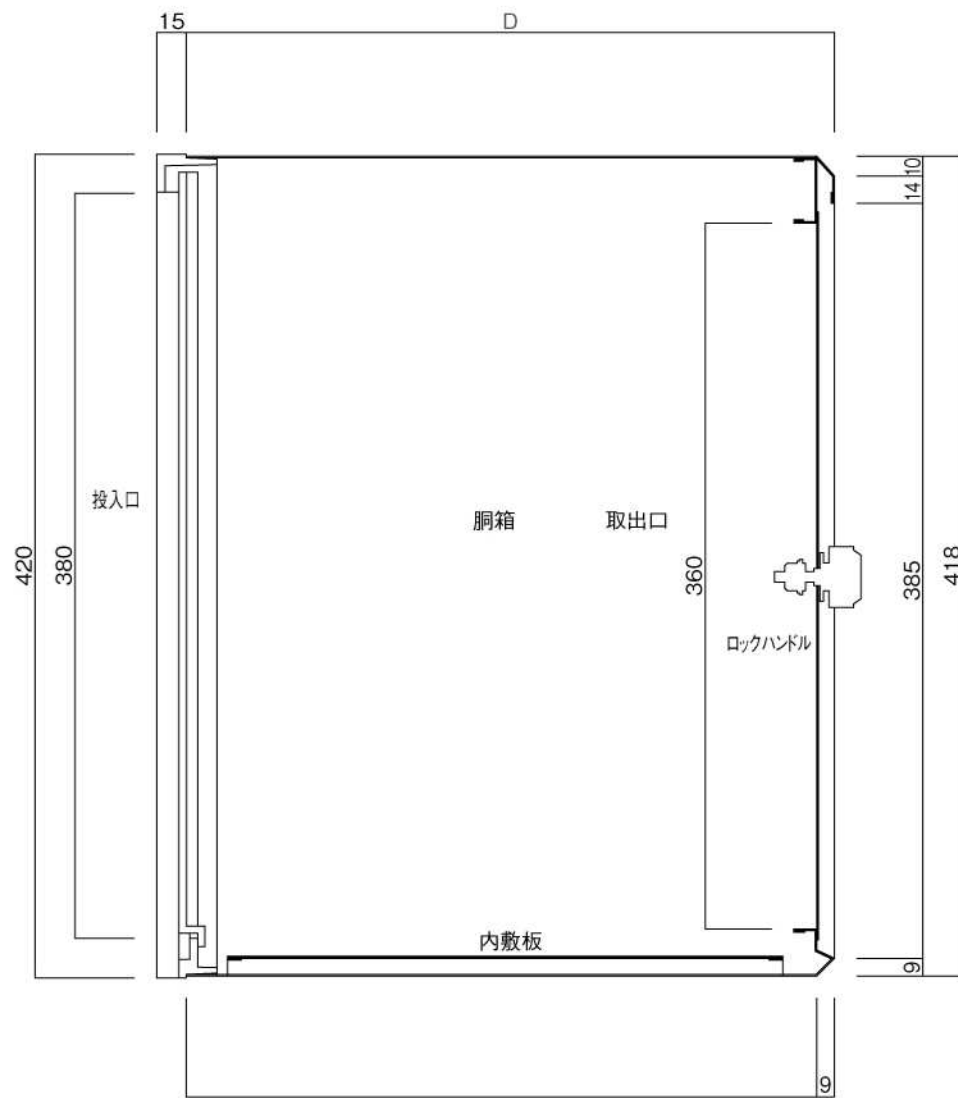

ポストボックス

TN54L_1

埋め込み式

09.04

正面図

裏面図

底面図

横断面図

L3...D寸法330

L4...D寸法430

ポストボックス

TN54L_2

埋め込み式

09.04

縦断面図

L3…D寸法330

L4…D寸法430