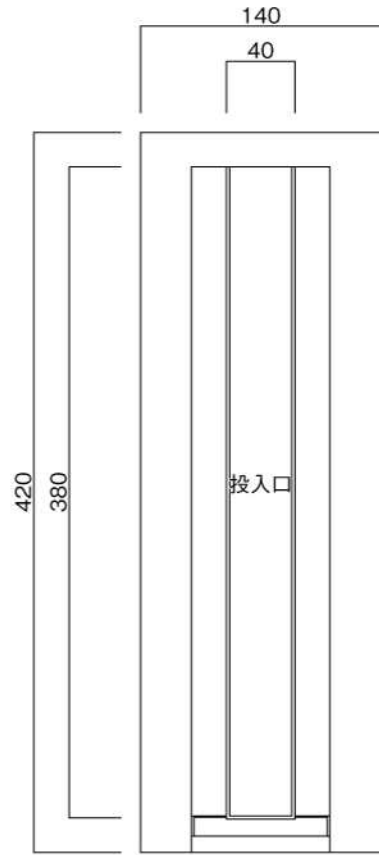

ポストボックス

TN54L_1

埋め込み式

09.04

正面図

裏面図

底面図

横断面図

L3...D寸法330

L4...D寸法430

ポストボックス

TN54L_2

埋め込み式

09.04

縦断面図

L3…D寸法330

L4…D寸法430