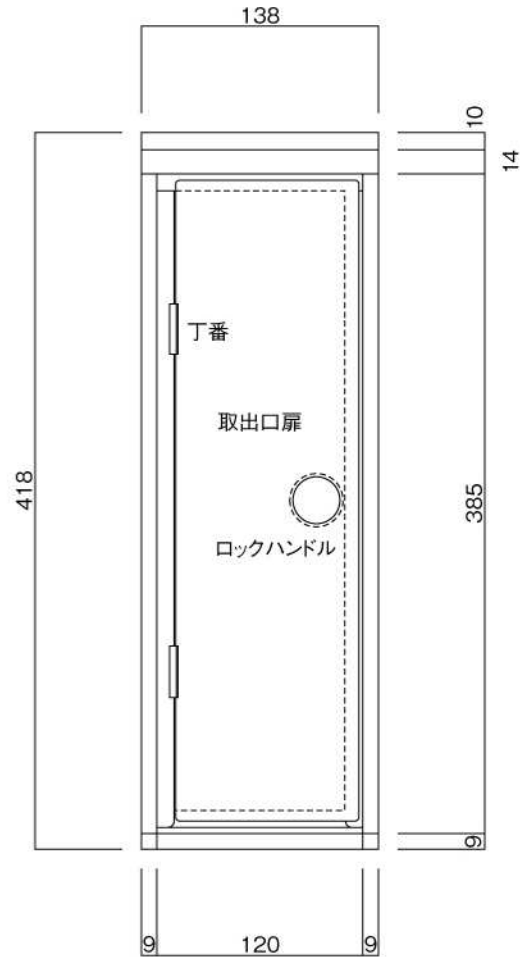

ポストボックス

TN54L_1

埋め込み式

09.04

正面図

裏面図

底面図

横断面図

L3...D寸法330

L4...D寸法430

ポストボックス

TN54L_2

埋め込み式

09.04

縦断面図

L3…D寸法330

L4…D寸法430