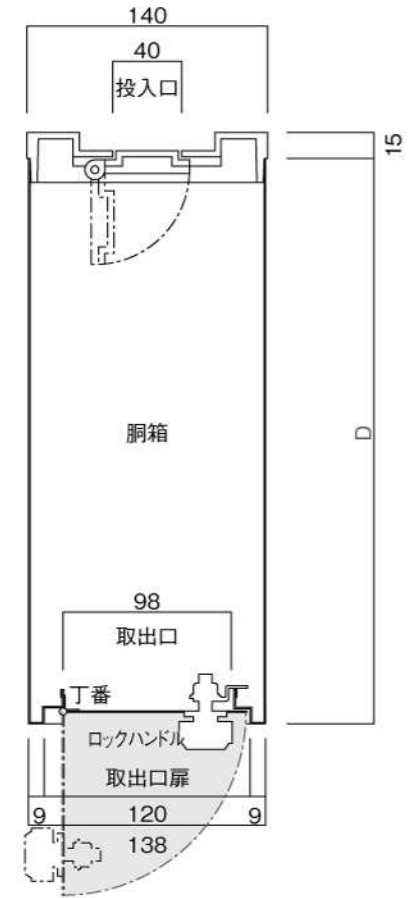

ポストボックス

TN54L_1

埋め込み式

09.04

正面図

裏面図

底面図

横断面図

L3...D寸法330

L4...D寸法430

ポストボックス

TN54L_2

埋め込み式

09.04

縦断面図

L3…D寸法330

L4…D寸法430