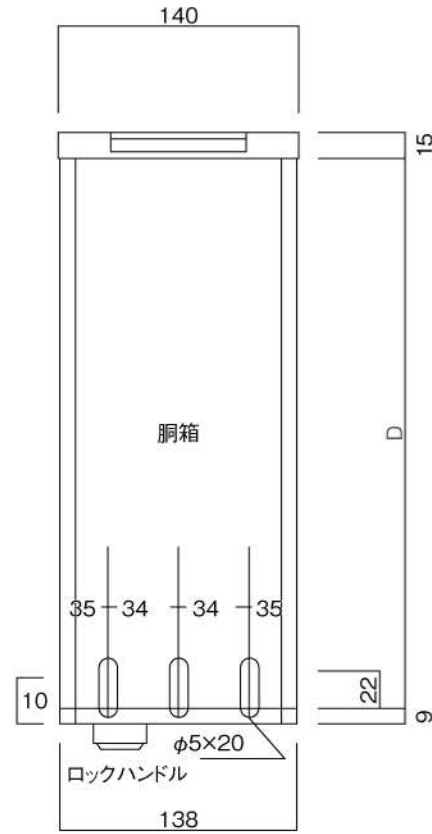

ポストボックス

TN54L_1

埋め込み式

09.04

正面図

裏面図

底面図

横断面図

L3...D寸法330

L4...D寸法430

ポストボックス

TN54L_2

埋め込み式

09.04

縦断面図

L3…D寸法330

L4…D寸法430