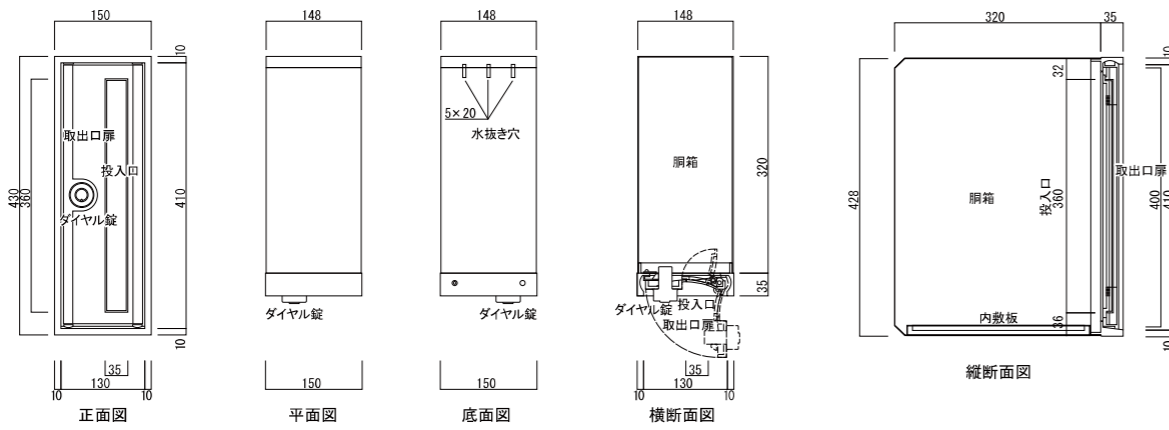

埋込みタイプ タテ型

TN11L

※取出し扉 吊元左タイプ

前入れ
前出し

品名	定価
TN11L	¥59,000 ¥64,900(税込み)

※胴箱(ステンレス製)はP32を参照して下さい。
※取付けはP32を参照して下さい。

仕様

- 投入口・取出し口:アルミ鋳物製 塗装仕上げ
- 胴箱:ステンレス製(オプションにより塗装仕上げ)
- ダイアル錠付き

カラーバリエーション

埋込みタイプ タテ型 TN11R

※取出し扉 吊元右タイプ

品名	定価
TN11R	¥59,000 ¥64,900(税込み)

* カラー等のオリジナル製品に関してのご相談も承ります。 * 商品の色は印刷のため実際とは、多少異なることがあります。

TN11L 詳細図

TN12L 詳細図

TN11R 詳細図

TN12R 詳細図

* カラー等のオリジナル製品に関してのご相談も承ります。 * 商品の色は印刷のため実際とは、多少異なることがあります。

(口金タイプ)

埋込み
(ボックスタイプ)

埋込み/スタンド型
(ボックスタイプ)

壁掛け

壁掛け

壁掛け

埋込みタイプ タテ型

TN12L

※取出し扉 吊元左タイプ

前入れ
前出し

品名	定価
TN12L	¥59,000 ¥64,900(税込み)

※胴箱(ステンレス製)はP32を参照して下さい。
※取付けはP32を参照して下さい。

仕様

- 投入口・取出し口:アルミ鋳物製 塗装仕上げ
- 胴箱:ステンレス製(オプションにより塗装仕上げ)
- ダイアル錠付き

埋込みタイプ タテ型 TN12R

※取出し扉 吊元右タイプ

品名	定価
TN12R	¥59,000 ¥64,900(税込み)

(口金タイプ)

埋込み
(ボックスタイプ)

埋込み/スタンド型
(ボックスタイプ)

壁掛け

壁掛け

壁掛け