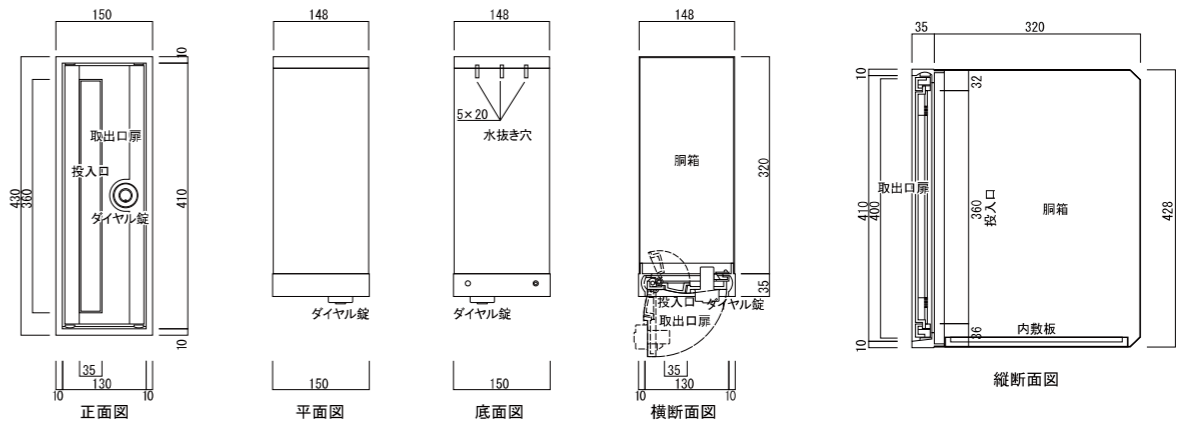

埋込みタイプ タテ型

TN11L

※取出し扉 吊元左タイプ

前入れ
前出し

品名	定価
TN11L	¥59,000 ¥64,900(税込み)

※胴箱(ステンレス製)はP32を参照して下さい。
※取付けはP32を参照して下さい。

仕様

- 投入口・取出し口:アルミ鋳物製 塗装仕上げ
- 胴箱:ステンレス製(オプションにより塗装仕上げ)
- ダイアル錠付き

カラーバリエーション

埋込みタイプ タテ型 TN11R

※取出し扉 吊元右タイプ

品名	定価
TN11R	¥59,000 ¥64,900(税込み)

* カラー等のオリジナル製品に関してのご相談も承ります。 * 商品の色は印刷のため実際とは、多少異なることがあります。

TN11L 詳細図

TN12L 詳細図

TN11R 詳細図

TN12R 詳細図

* カラー等のオリジナル製品に関してのご相談も承ります。 * 商品の色は印刷のため実際とは、多少異なることがあります。

(口金タイプ)

埋込み
(ボックスタイプ)

埋込み/スタンド型
(ボックスタイプ)

壁掛け

壁掛け

壁掛け

埋込みタイプ タテ型

TN12L

※取出し扉 吊元左タイプ

前入れ
前出し

品名	定価
TN12L	¥59,000 ¥64,900(税込み)

※胴箱(ステンレス製)はP32を参照して下さい。
※取付けはP32を参照して下さい。

仕様

- 投入口・取出し口:アルミ鋳物製 塗装仕上げ
- 胴箱:ステンレス製(オプションにより塗装仕上げ)
- ダイアル錠付き

埋込みタイプ タテ型 TN12R

※取出し扉 吊元右タイプ

品名	定価
TN12R	¥59,000 ¥64,900(税込み)

(口金タイプ)

埋込み
(ボックスタイプ)

埋込み/スタンド型
(ボックスタイプ)

壁掛け

壁掛け

壁掛け