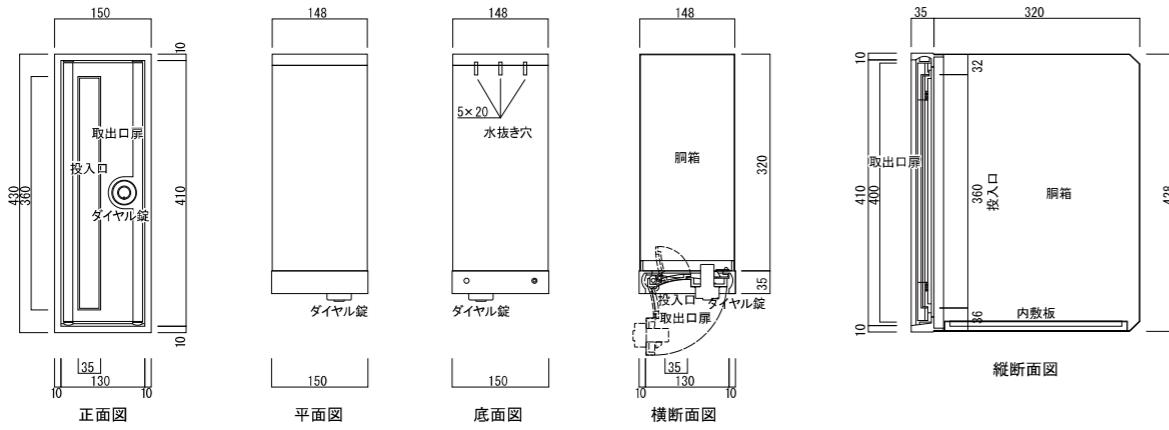

埋込みタイプ タテ型

TN11L

※取出し扉 吊元左タイプ

前入れ
前出し

品名	定価
TN11L	¥59,000 ¥64,900(税込み)

※胴箱(ステンレス製)はP32を参照して下さい。
※取付けはP32を参照して下さい。

仕様

- 投入口・取出し口:アルミ鋳物製 塗装仕上げ
- 胴箱:ステンレス製(オプションにより塗装仕上げ)
- ダイアル錠付き

カラーバリエーション

埋込みタイプ タテ型 TN11R

※取出し扉 吊元右タイプ

品名	定価
TN11R	¥59,000 ¥64,900(税込み)

* カラー等のオリジナル製品に関してのご相談も承ります。 * 商品の色は印刷のため実際とは、多少異なることがあります。

TN11L 詳細図

TN12L 詳細図

TN11R 詳細図

TN12R 詳細図

* カラー等のオリジナル製品に関してのご相談も承ります。 * 商品の色は印刷のため実際とは、多少異なることがあります。

(口金タイプ)

埋込み
(ボックスタイプ)

埋込み/スタンド型
(ボックスタイプ)

壁掛け

壁掛け

壁掛け

埋込みタイプ タテ型

TN12L

※取出し扉 吊元左タイプ

前入れ
前出し

品名	定価
TN12L	¥59,000 ¥64,900(税込み)

※胴箱(ステンレス製)はP32を参照して下さい。
※取付けはP32を参照して下さい。

仕様

- 投入口・取出し口:アルミ鋳物製 塗装仕上げ
- 胴箱:ステンレス製(オプションにより塗装仕上げ)
- ダイアル錠付き

埋込みタイプ タテ型 TN12R

※取出し扉 吊元右タイプ

品名	定価
TN12R	¥59,000 ¥64,900(税込み)

(口金タイプ)

埋込み
(ボックスタイプ)

埋込み/スタンド型
(ボックスタイプ)

壁掛け

壁掛け

壁掛け