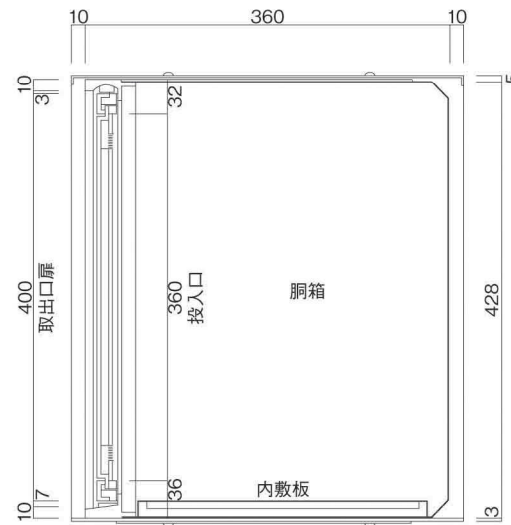

ポストボックス

TN20-12L

ブラケットタイプ
(コンボスタンド兼用)

10.03

株式会社 タマヤ

正面図

裏面図

平面図

底面図

左側面図

縦断面図

縦断面図

横断面図