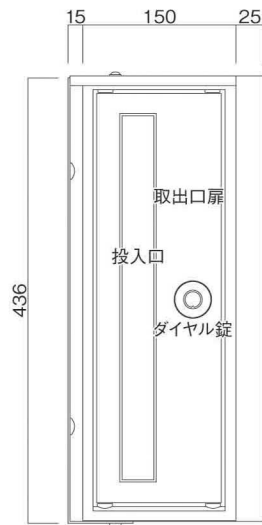

ポストボックス

TN20-12L

ブラケットタイプ
(コンボスタンド兼用)

10.03

株式会社 タマヤ

正面図

裏面図

平面図

底面図

左側面図

縦断面図

縦断面図

横断面図