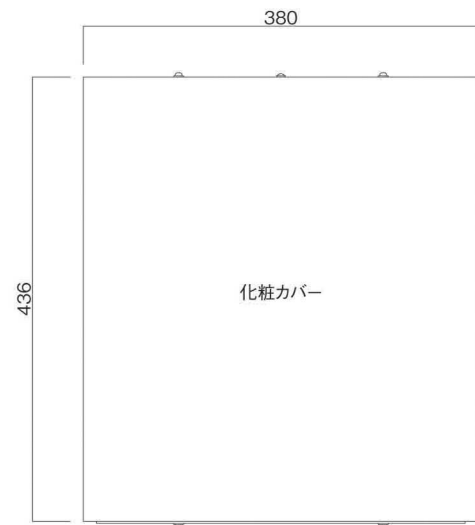

ポストボックス

TN20-12L

ブラケットタイプ
(コンボスタンド兼用)

10.03

株式会社 タマヤ

正面図

裏面図

平面図

底面図

左側面図

縦断面図

縦断面図

横断面図