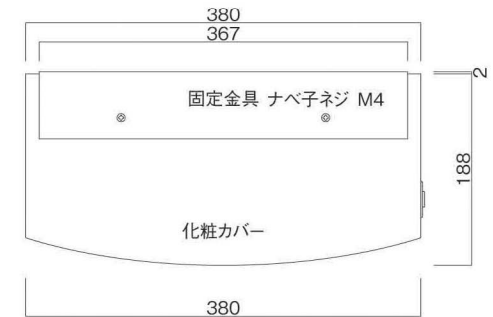

ポストボックス

TN20-12L

ブラケットタイプ
(コンボスタンド兼用)

10.03

株式会社 タマヤ

正面図

裏面図

平面図

底面図

左側面図

縦断面図

縦断面図

横断面図