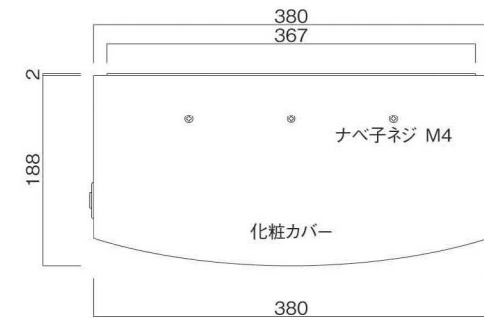

ポストボックス

TN20-12L

ブラケットタイプ
(コンボスタンド兼用)

10.03

株式会社 タマヤ

正面図

裏面図

平面図

底面図

左側面図

縦断面図

縦断面図

横断面図