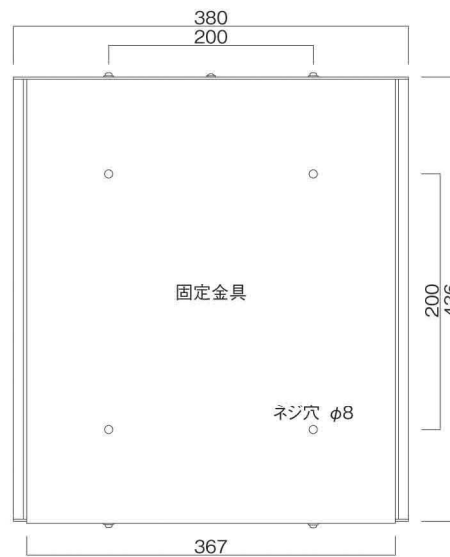

ポストボックス

TN20-12L

ブラケットタイプ
(コンボスタンド兼用)

10.03

株式会社 タマヤ

正面図

裏面図

平面図

底面図

左側面図

縦断面図

縦断面図

横断面図