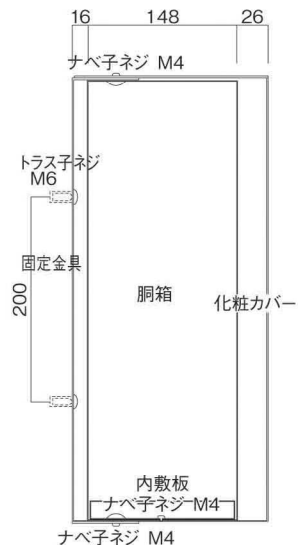

ポストボックス

TN20-12L

ブラケットタイプ
(コンボスタンド兼用)

10.03

株式会社 タマヤ

正面図

裏面図

平面図

底面図

左側面図

縦断面図

縦断面図

横断面図