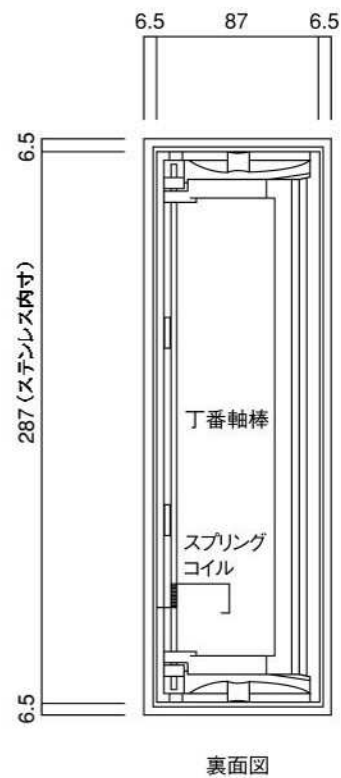

ポストボックス

T41K

口金具

09.04

平面図

裏面図