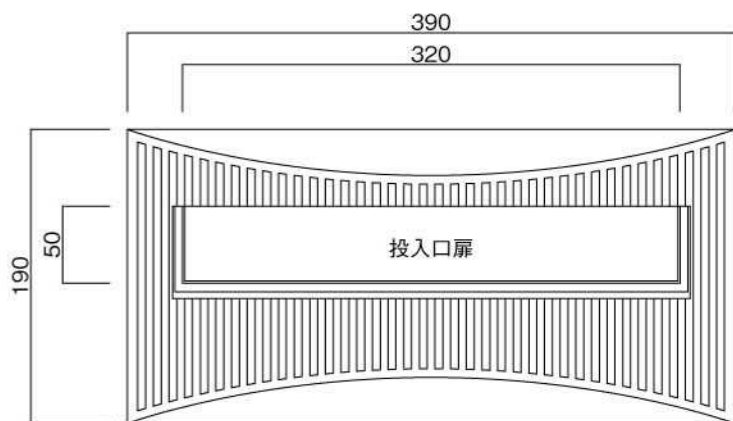

ポストボックス

T12_1

埋め込み式 スタンド式

09.04

正面図

側面図

裏面図

縦断面図