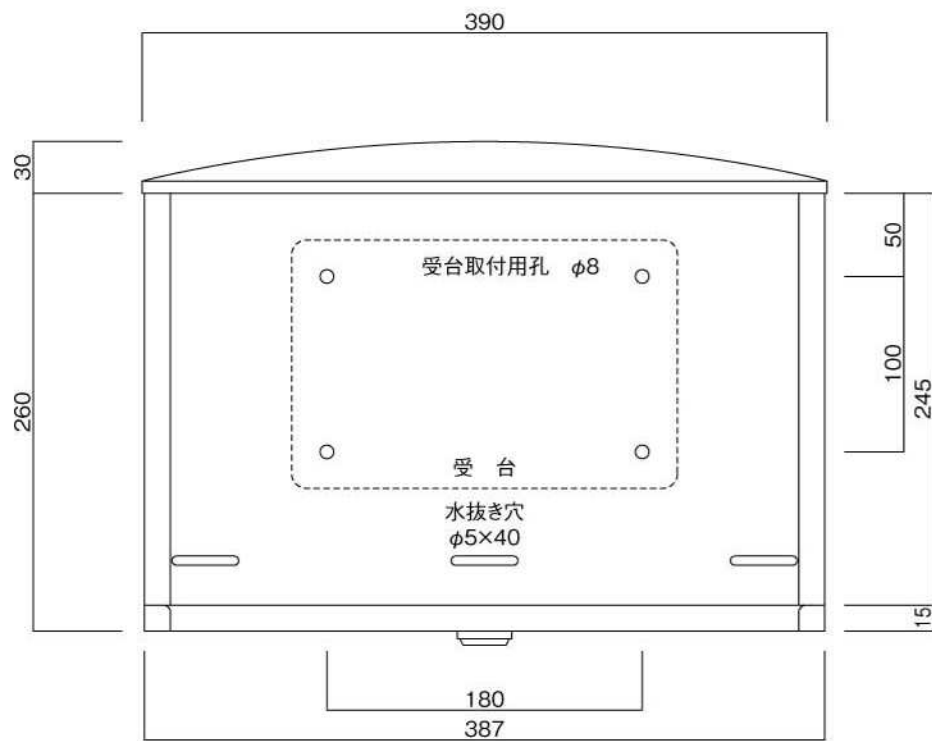

ポストボックス

T12_2

埋め込み式 スタンド式

09.04

平面図

底面図