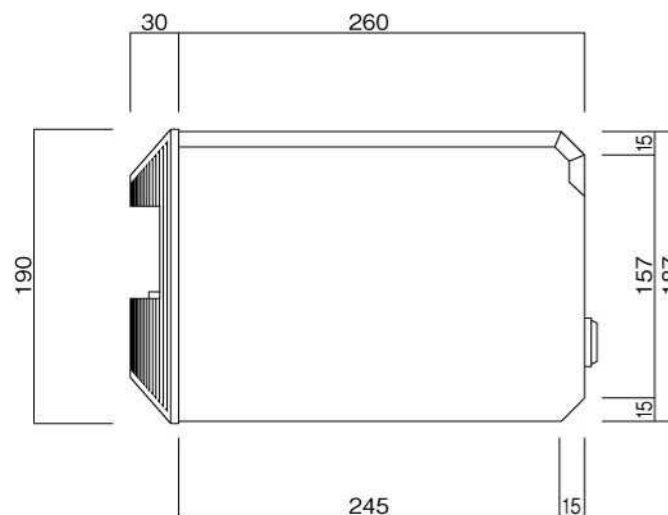

ポストボックス

T12_1

埋め込み式 スタンド式

09.04

正面図

側面図

裏面図

縦断面図

ポストボックス

T12_2

埋め込み式 スタンド式

09.04

平面図

底面図