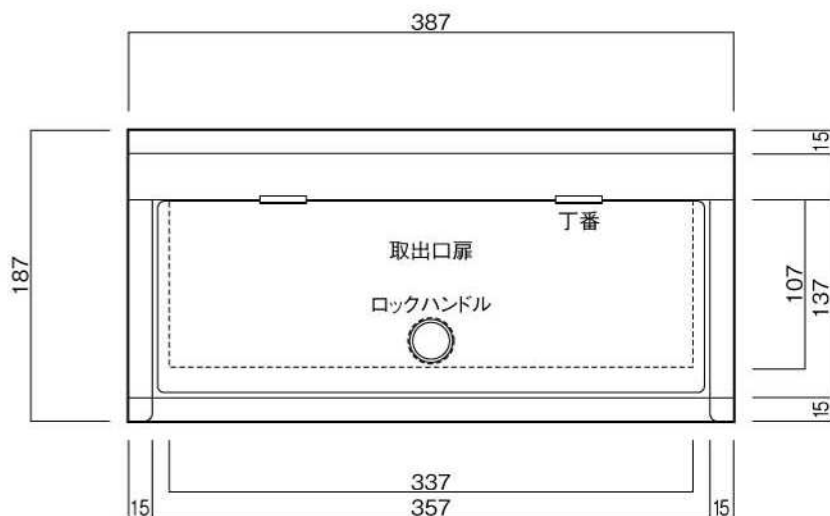

ポストボックス

T12_1

埋め込み式 スタンド式

09.04

正面図

側面図

裏面図

縦断面図

ポストボックス

T12_2

埋め込み式 スタンド式

09.04

平面図

底面図