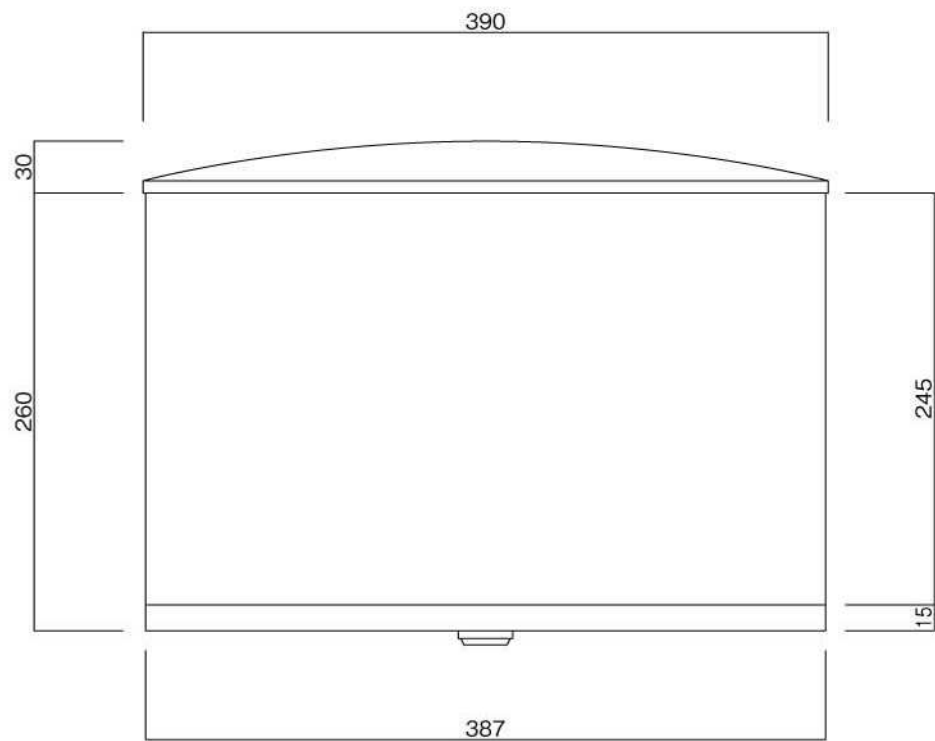

ポストボックス

T12_1

埋め込み式 スタンド式

09.04

正面図

側面図

裏面図

縦断面図

ポストボックス

T12_2

埋め込み式 スタンド式

09.04

平面図

底面図