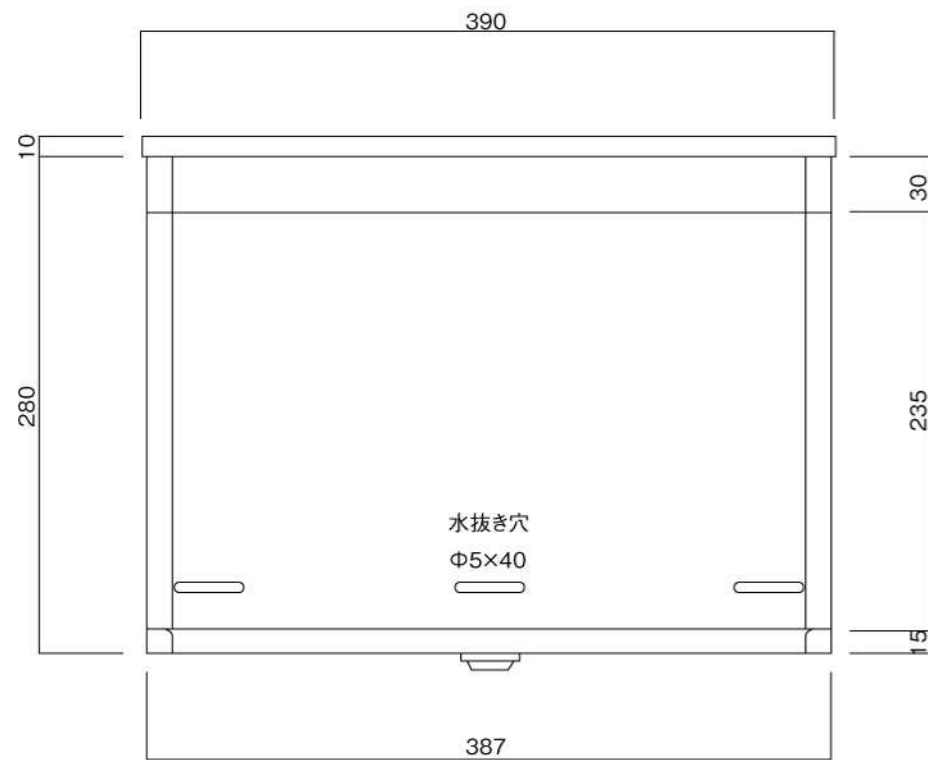

埋め込み式

09.04

側面図

縦断面図

ポストボックス

T54-2B3

埋め込み式

09.04

平面図

底面図