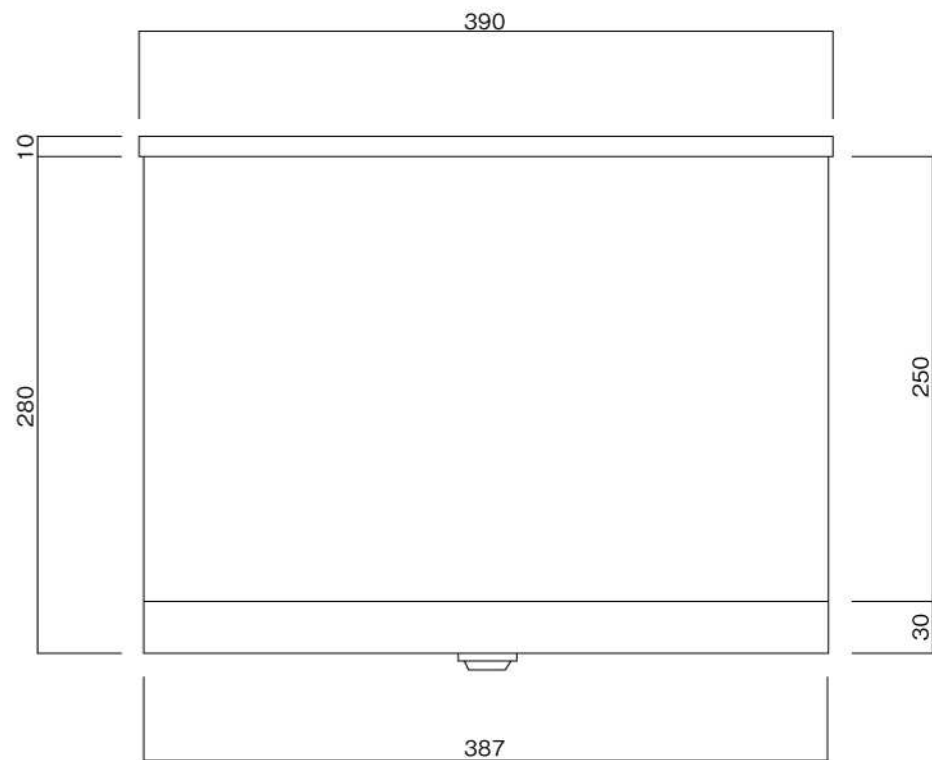

ポストボックス

T54-2B3

埋め込み式

09.04

正面図

裏面図

ポストボックス

T54-2B3

埋め込み式

09.04

側面図

縦断面図

ポストボックス

T54-2B3

埋め込み式

09.04

平面図

底面図