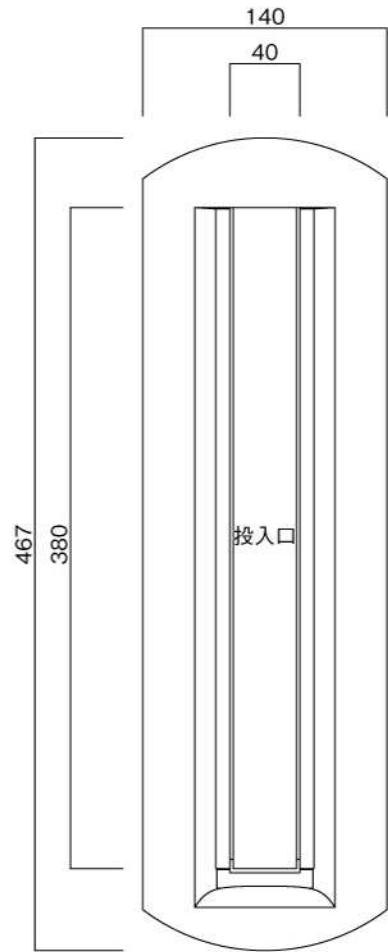

ポストボックス

TN53L_1

埋め込み式

09.04

正面図

裏面図

底面図

横断面図

L3...D寸法330

L4...D寸法430

ポストボックス

TN53L_2

埋め込み式

09.04

縦断面図

L3…D寸法330

L4…D寸法430