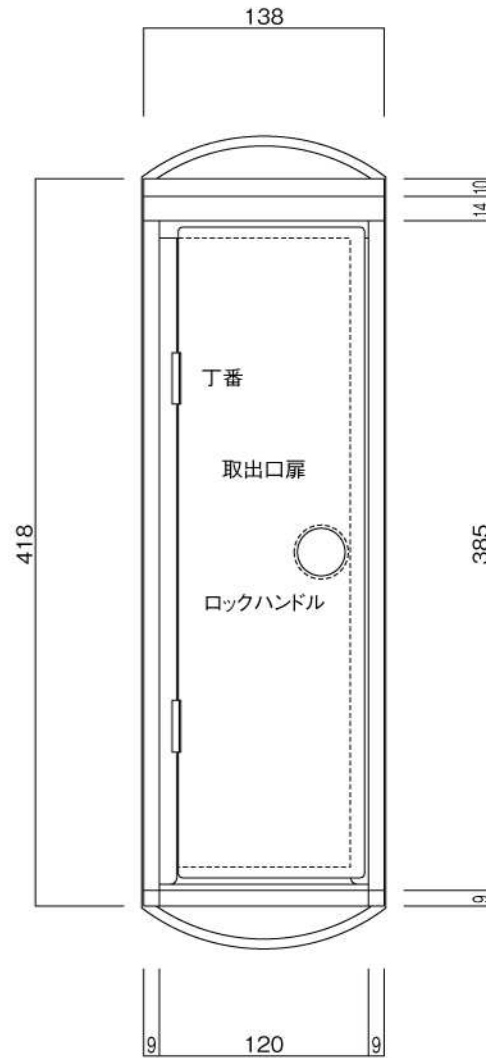

ポストボックス

TN53L_1

埋め込み式

09.04

正面図

裏面図

底面図

横断面図

L3...D寸法330

L4...D寸法430

ポストボックス

TN53L_2

埋め込み式

09.04

縦断面図

L3…D寸法330

L4…D寸法430