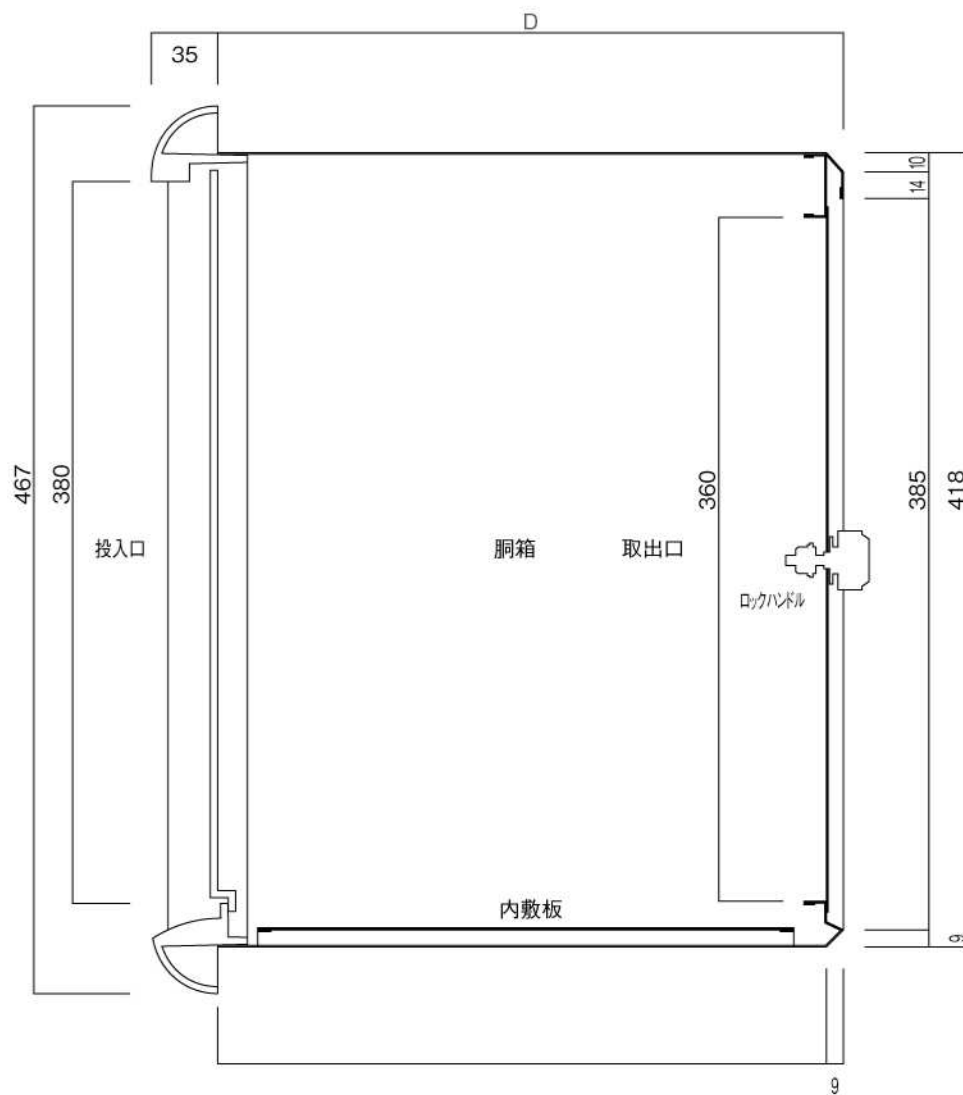

ポストボックス

TN53L_1

埋め込み式

09.04

正面図

裏面図

底面図

横断面図

L3...D寸法330

L4...D寸法430

ポストボックス

TN53L_2

埋め込み式

09.04

縦断面図

L3…D寸法330

L4…D寸法430