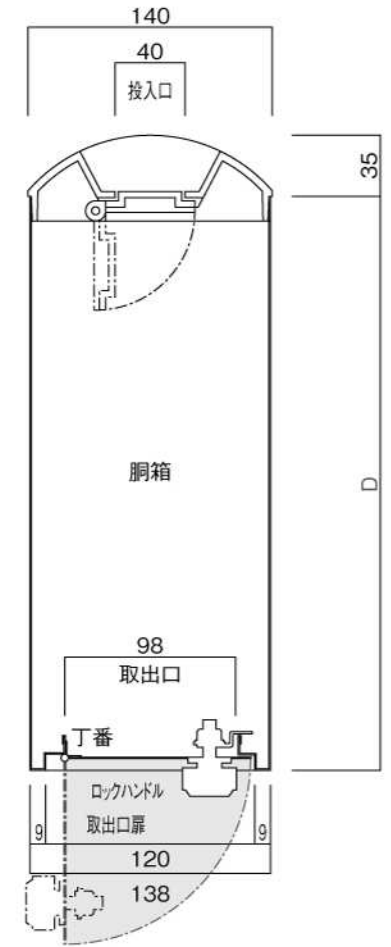

ポストボックス

TN53L_1

埋め込み式

09.04

正面図

裏面図

底面図

横断面図

L3...D寸法330

L4...D寸法430

ポストボックス

TN53L_2

埋め込み式

09.04

縦断面図

L3…D寸法330

L4…D寸法430