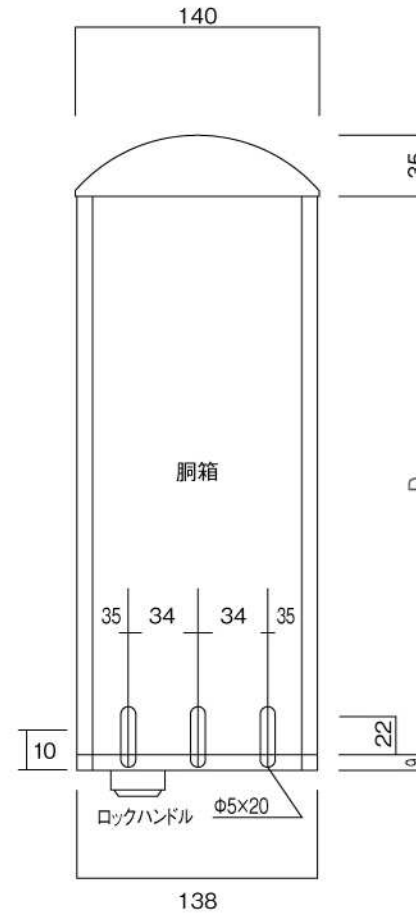

ポストボックス

TN53L_1

埋め込み式

09.04

正面図

裏面図

底面図

横断面図

L3...D寸法330

L4...D寸法430

ポストボックス

TN53L_2

埋め込み式

09.04

縦断面図

L3…D寸法330

L4…D寸法430