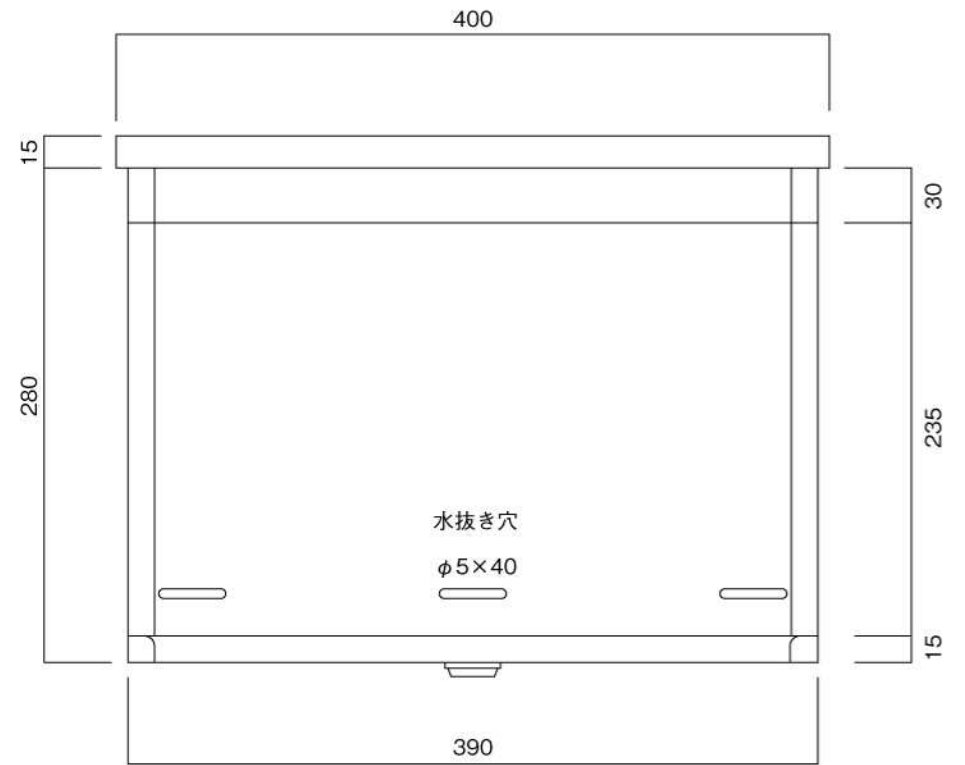

側面図

縦断面図

ポストボックス

T61-3B3

埋め込み式

09.04

平面図

底面図