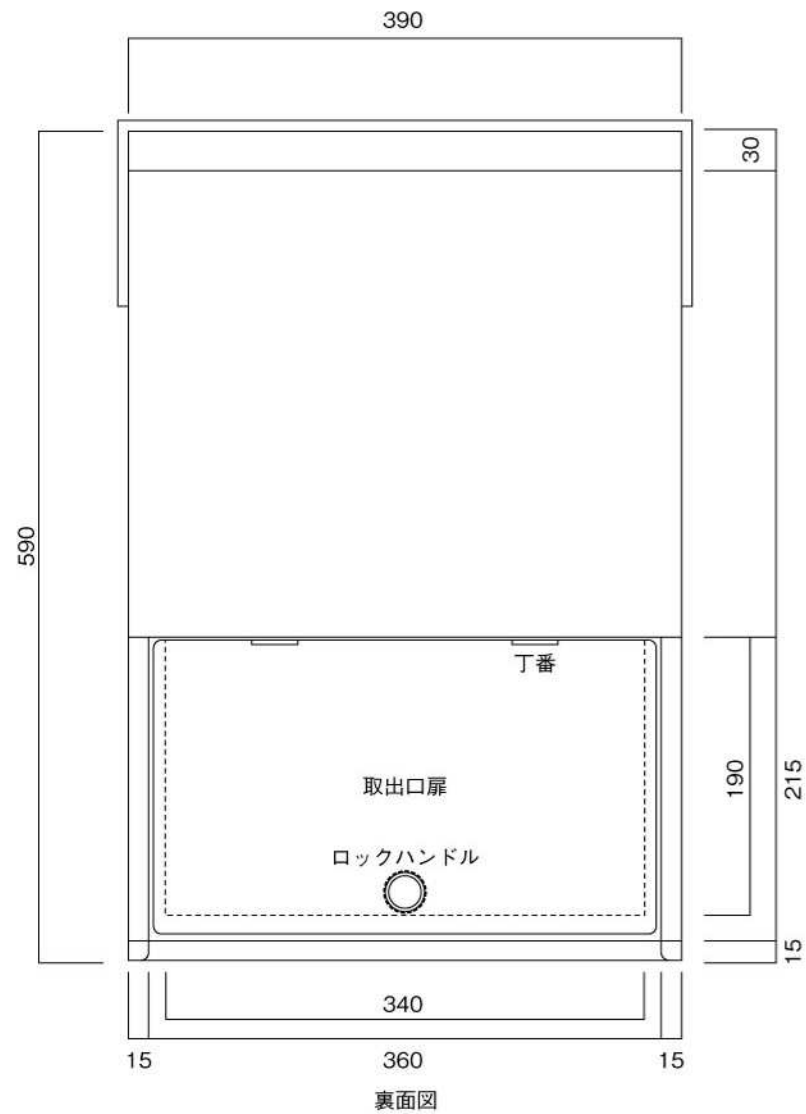

ポストボックス

T61-3B3

埋め込み式

09.04

ポストボックス

T61-3B3

埋め込み式

09.04

側面図

縦断面図

ポストボックス

T61-3B3

埋め込み式

09.04

平面図

底面図