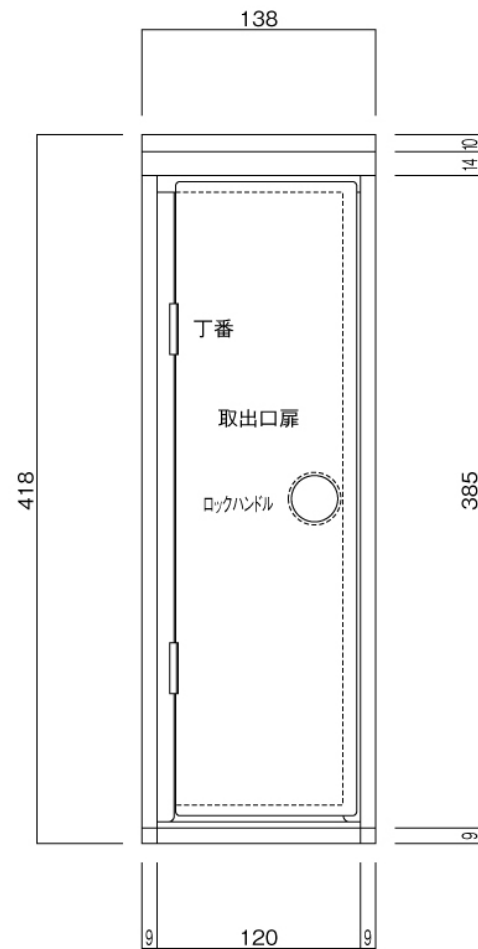

ポストボックス

TN52L_1

埋め込み式

09.04

正面図

裏面図

底面図

横断面図

L3...D寸法330

L4...D寸法430

ポストボックス

TN52L_2

埋め込み式

09.04

縦断面図

L3…D寸法330

L4…D寸法430

ポストボックス

TN52R_1

埋め込み式

09.04

正面図

裏面図

底面図

横断面図

R3...D寸法330

R4...D寸法430

ポストボックス

TN52R_2

埋め込み式

09.04

縦断面図