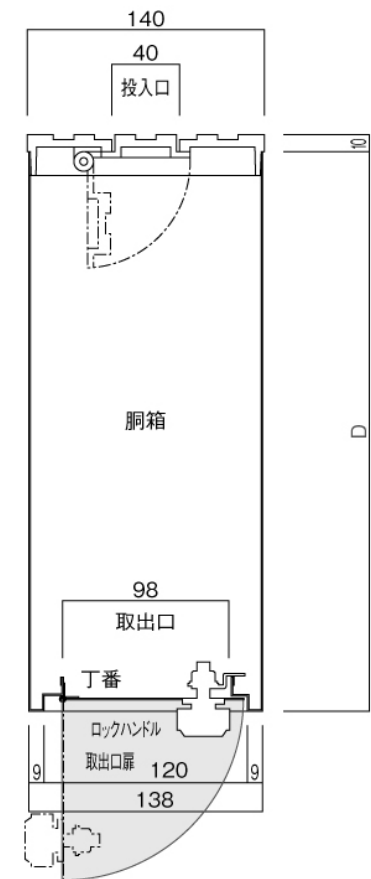

ポストボックス

TN52L_1

埋め込み式

09.04

正面図

裏面図

底面図

横断面図

L3...D寸法330

L4...D寸法430

ポストボックス

TN52L_2

埋め込み式

09.04

縦断面図

L3…D寸法330

L4…D寸法430

ポストボックス

TN52R_1

埋め込み式

09.04

正面図

裏面図

底面図

横断面図

R3...D寸法330

R4...D寸法430

ポストボックス

TN52R_2

埋め込み式

09.04

縦断面図