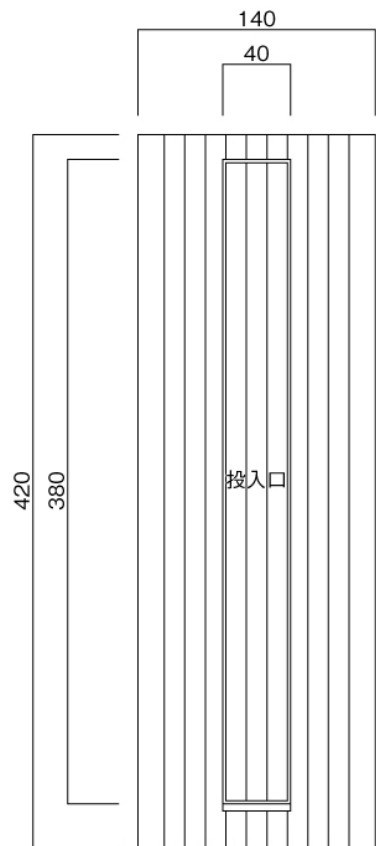

ポストボックス

TN52L_1

埋め込み式

09.04

正面図

裏面図

底面図

横断面図

L3...D寸法330

L4...D寸法430

ポストボックス

TN52L_2

埋め込み式

09.04

縦断面図

L3…D寸法330

L4…D寸法430

ポストボックス

TN52R_1

埋め込み式

09.04

正面図

裏面図

底面図

R3…D寸法330

R4…D寸法430