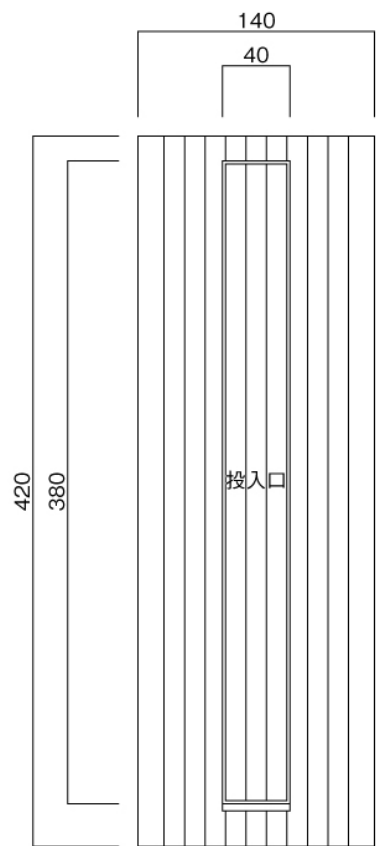

ポストボックス

TN52L_1

埋め込み式

09.04

正面図

裏面図

底面図

横断面図

L3...D寸法330

L4...D寸法430

ポストボックス

TN52L_2

埋め込み式

09.04

縦断面図

L3…D寸法330

L4…D寸法430

ポストボックス

TN52R_1

埋め込み式

09.04

正面図

裏面図

底面図

R3…D寸法330

R4…D寸法430