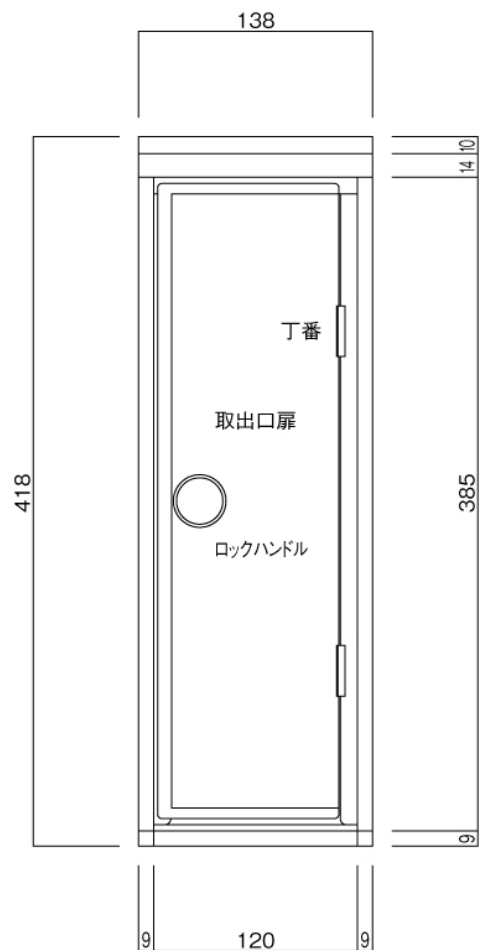

ポストボックス

TN52L_1

埋め込み式

09.04

正面図

裏面図

底面図

横断面図

L3...D寸法330

L4...D寸法430

ポストボックス

TN52L_2

埋め込み式

09.04

縦断面図

L3…D寸法330

L4…D寸法430

ポストボックス

TN52R_1

埋め込み式

09.04

正面図

裏面図

底面図

横断面図

R3...D寸法330

R4...D寸法430

ポストボックス

TN52R_2

埋め込み式

09.04

縦断面図