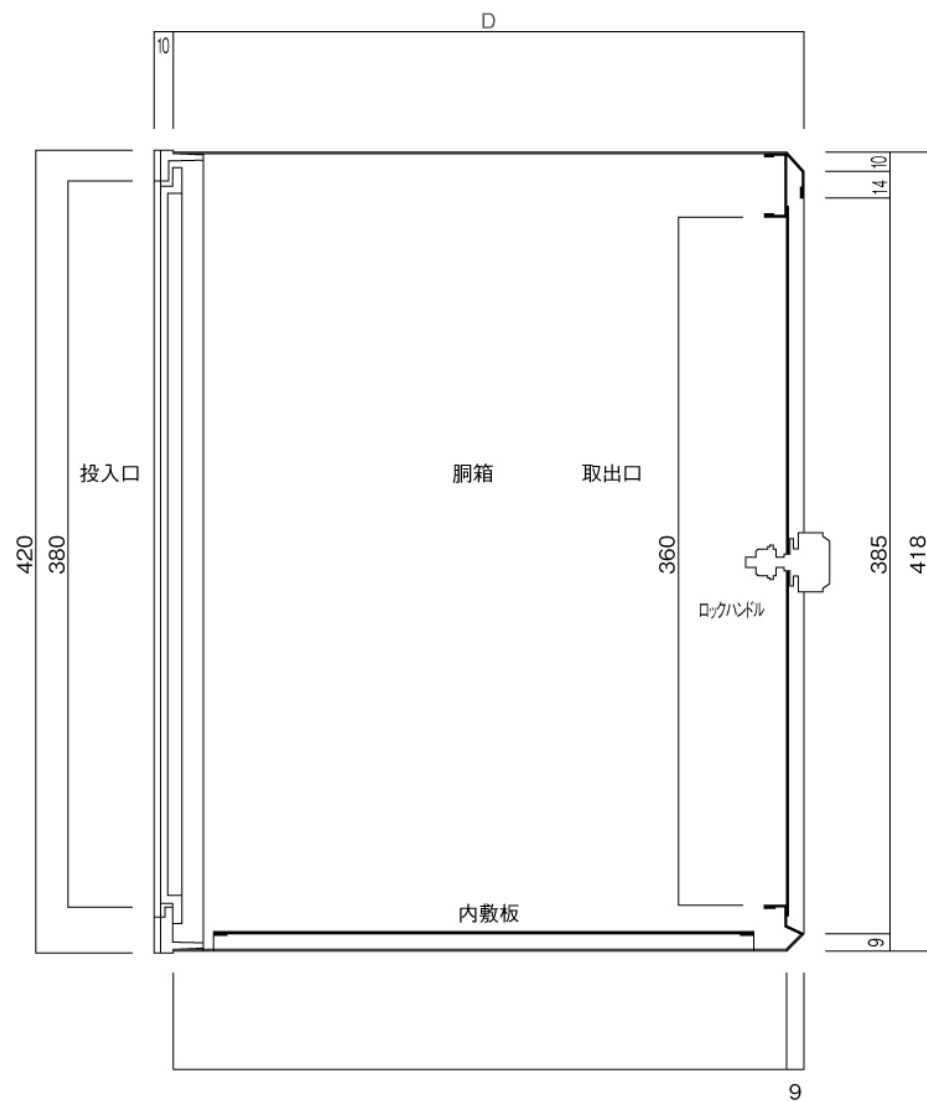

ポストボックス

TN52L_1

埋め込み式

09.04

正面図

裏面図

底面図

横断面図

L4…D寸法430

ポストボックス

TN52R_1

埋め込み式

09.04

正面図

裏面図

底面図

横断面図

R3...D寸法330

R4...D寸法430

ポストボックス

TN52R_2

埋め込み式

09.04

縦断面図

R3…D寸法330

R4…D寸法430