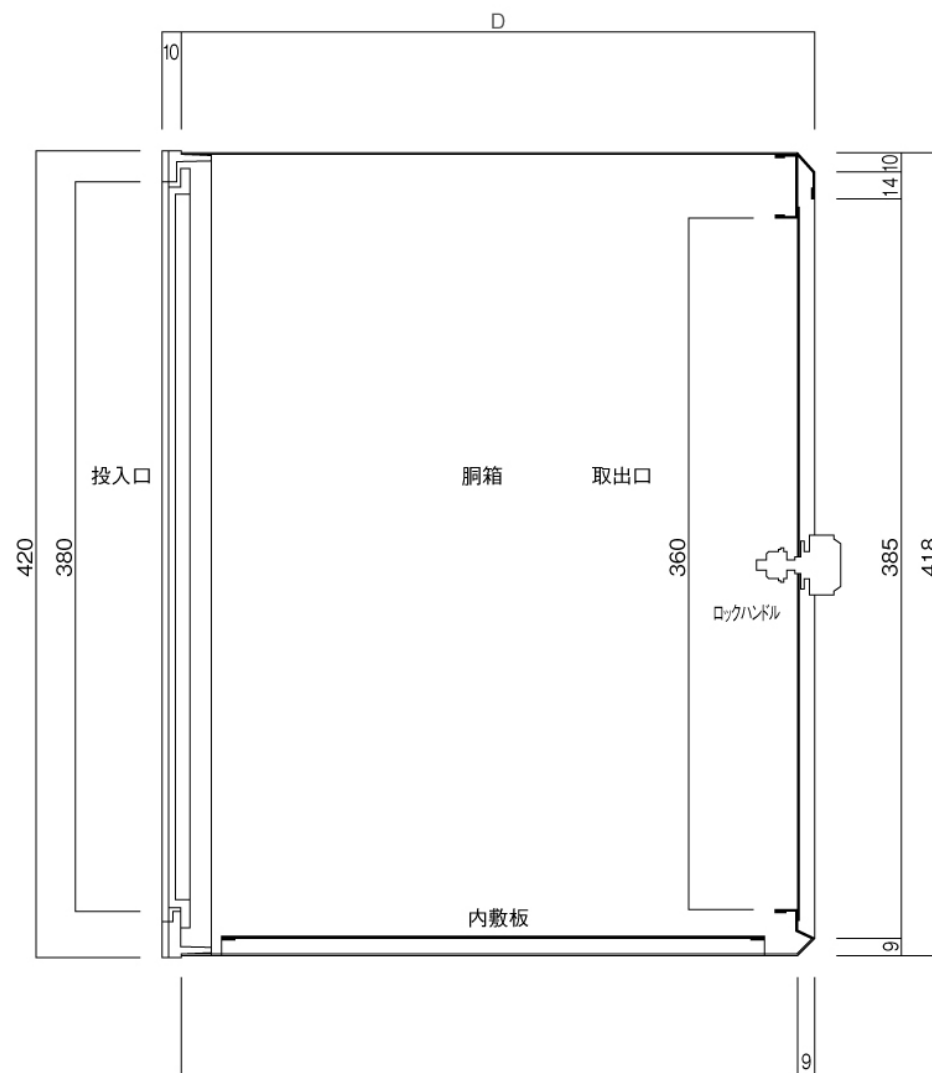

ポストボックス

TN52L_1

埋め込み式

09.04

正面図

裏面図

底面図

横断面図

L3...D寸法330

L4...D寸法430

ポストボックス

TN52L_2

埋め込み式

09.04

縦断面図

L3…D寸法330

L4…D寸法430

ポストボックス

TN52R_1

埋め込み式

09.04

正面図

裏面図

底面図

横断面図

R3...D寸法330

R4...D寸法430

ポストボックス

TN52R_2

埋め込み式

09.04

縦断面図