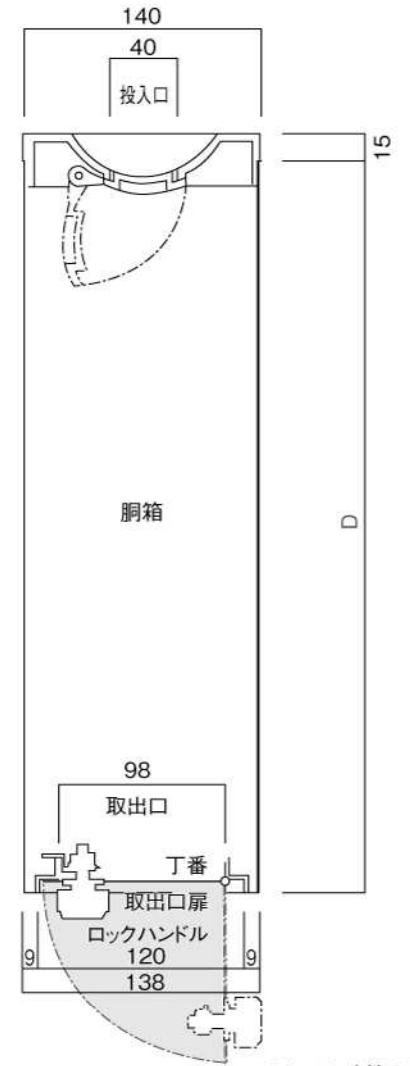

ポストボックス

TN50R_1

埋め込み式

09.04

正面図

裏面図

底面図

横断面図

R3...D寸法330

R4...D寸法430

ポストボックス

TN50R_2

埋め込み式

09.04

R3…D寸法330

R4…D寸法430