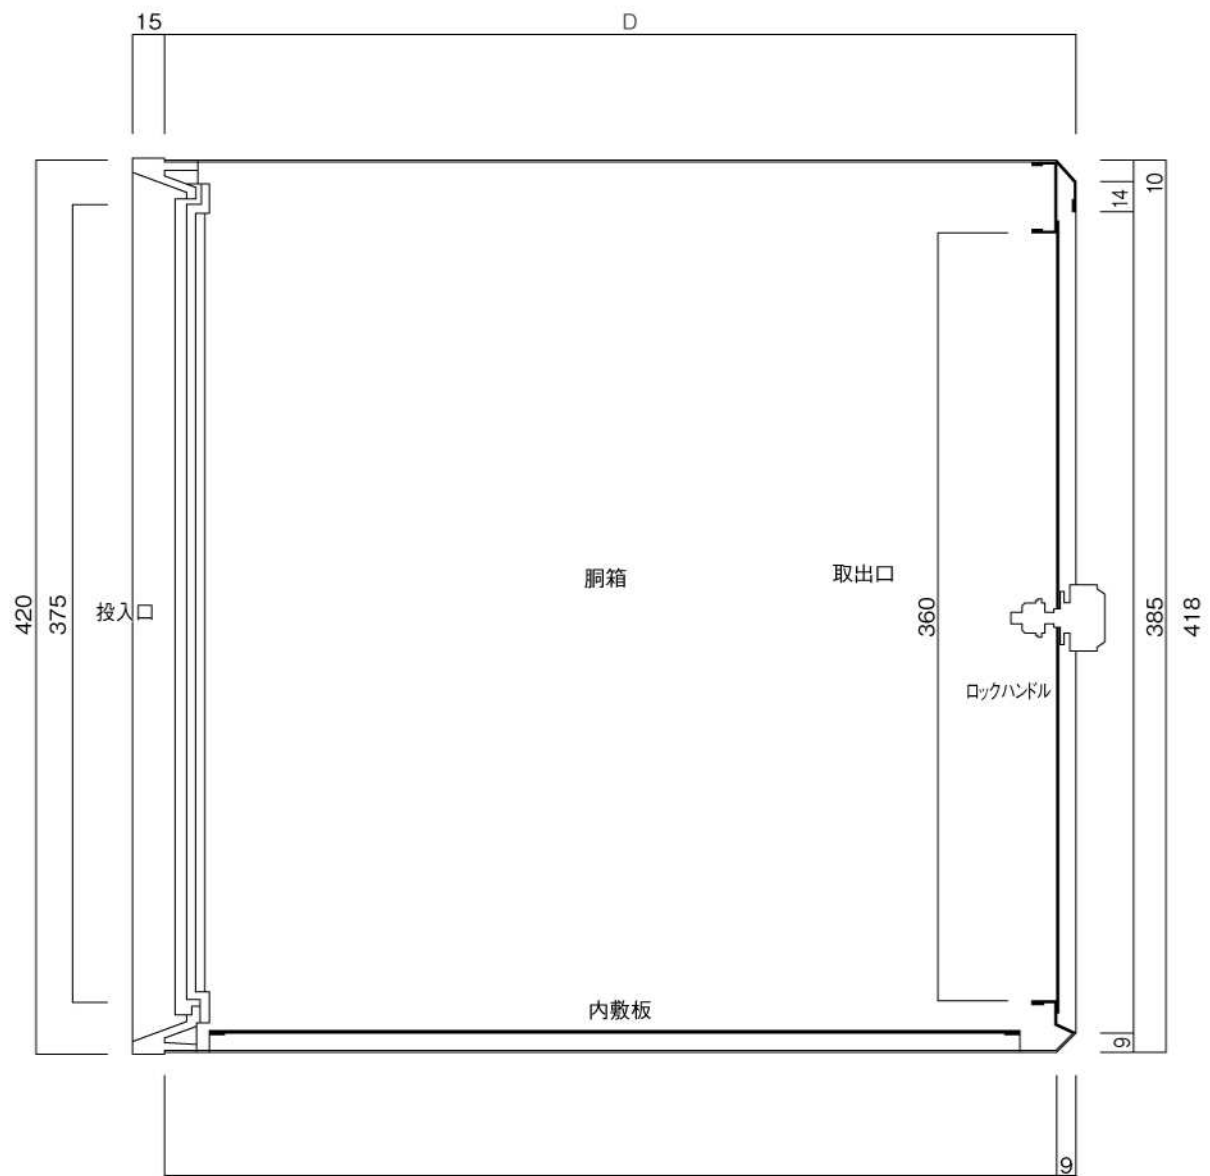

ポストボックス

TN50R_1

埋め込み式

09.04

正面図

裏面図

底面図

横断面図

R3...D寸法330

R4...D寸法430

ポストボックス

TN50R_2

埋め込み式

09.04

R3…D寸法330

R4…D寸法430