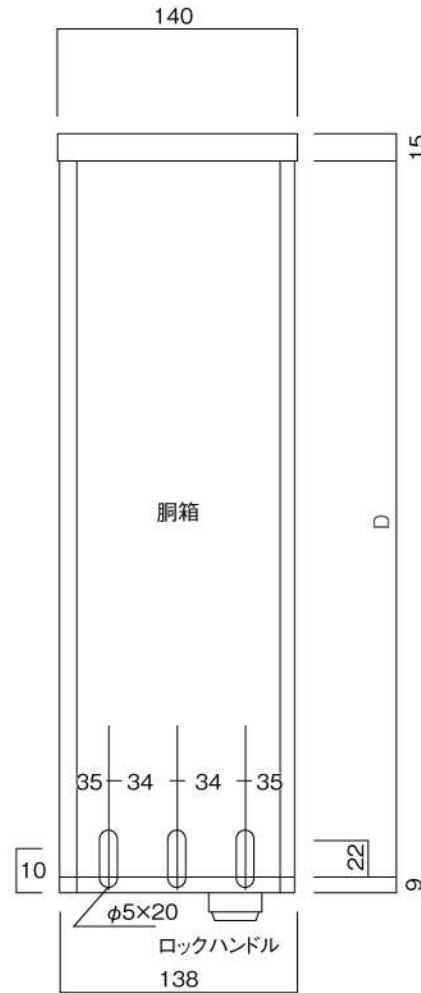

ポストボックス

TN50R_1

埋め込み式

09.04

正面図

裏面図

底面図

横断面図

R3...D寸法330

R4...D寸法430

ポストボックス

TN50R_2

埋め込み式

09.04

R3…D寸法330

R4…D寸法430