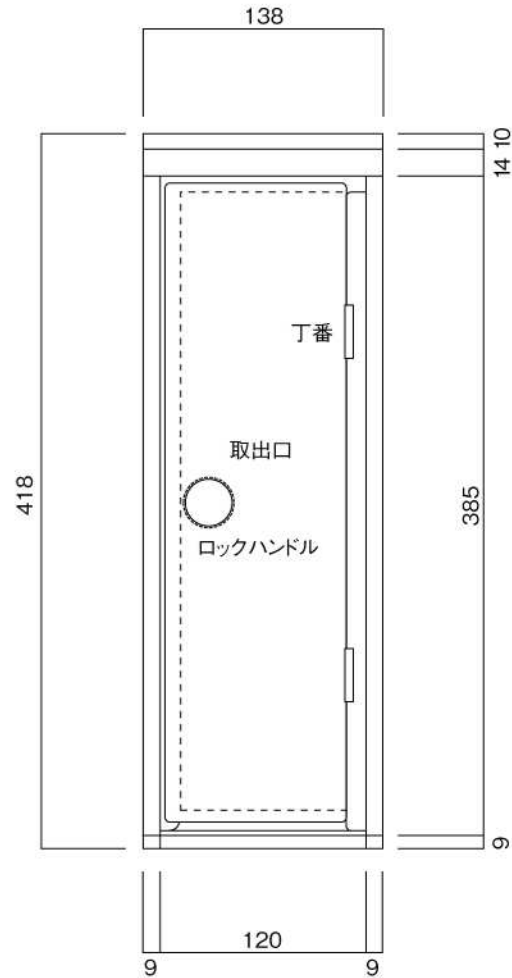

ポストボックス

TN50R_1

埋め込み式

09.04

正面図

裏面図

底面図

横断面図

R3...D寸法330

R4...D寸法430

ポストボックス

TN50R_2

埋め込み式

09.04

R3…D寸法330

R4…D寸法430