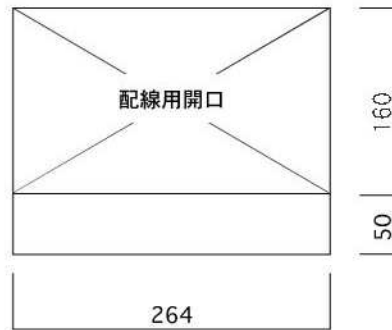

メーターボックス

TMW-1

電気メーター用

09.04

株式会社 タマヤ

正面図

裏面図

縦断面図

側面図

横断面図

底面図

平面図