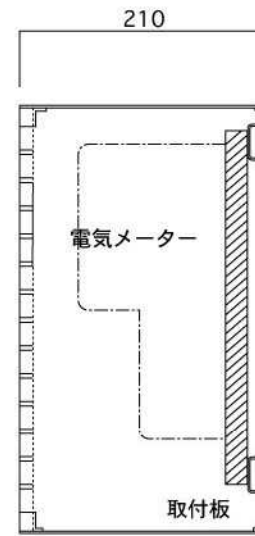

メーターボックス

TMW-1

電気メーター用

09.04

株式会社 タマヤ

正面図

裏面図

縦断面図

側面図

横断面図

底面図

平面図