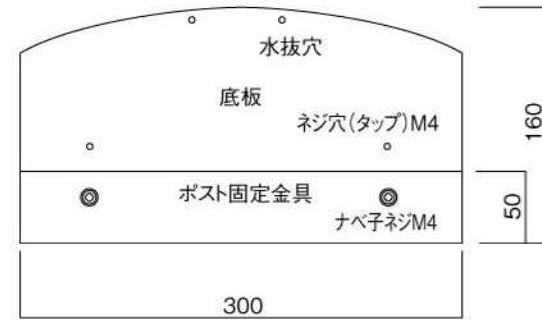

正面図

平面図

裏面図

平面図

ポストボックス

TN32DR\_2

ブラケット式

09.04

左側面図

縦断面図

右側面図