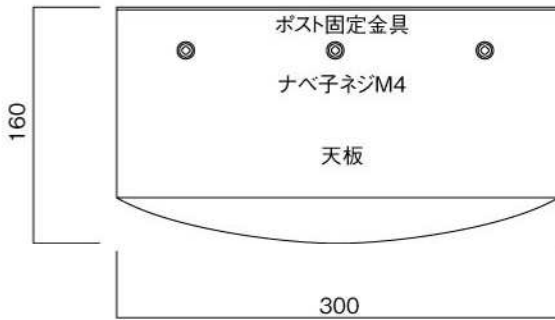

正面図

平面図

裏面図

平面図

ポストボックス

TN32DR\_2

ブラケット式

09.04

左側面図

縦断面図

右側面図