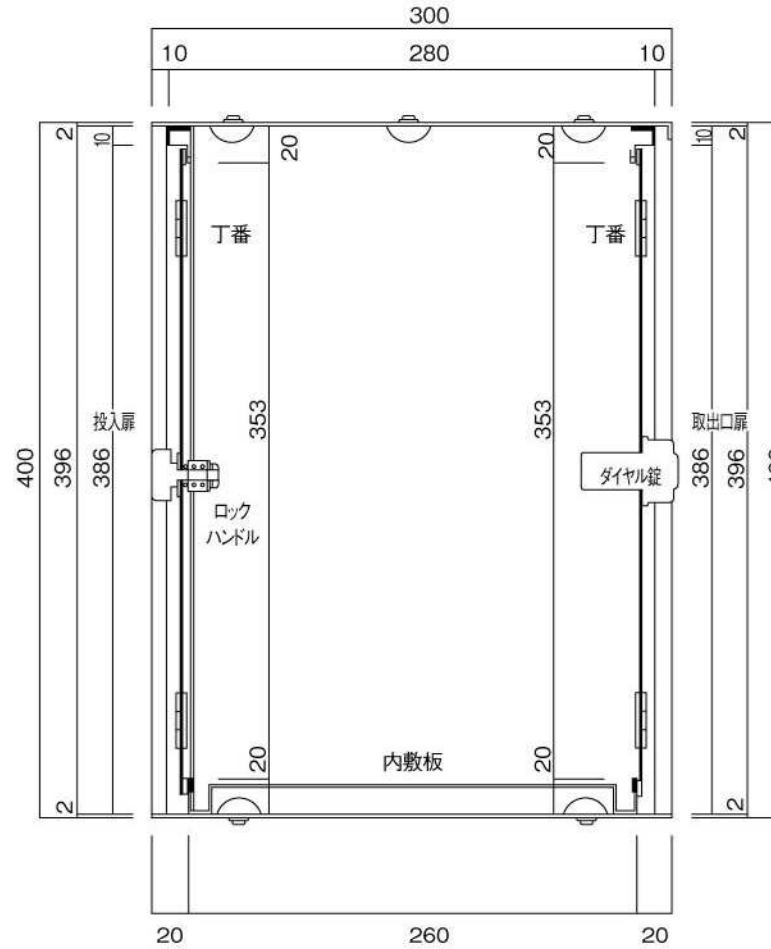

正面図

平面図

裏面図

平面図

ポストボックス

TN32DR\_2

ブラケット式

09.04

左側面図

縦断面図

右側面図