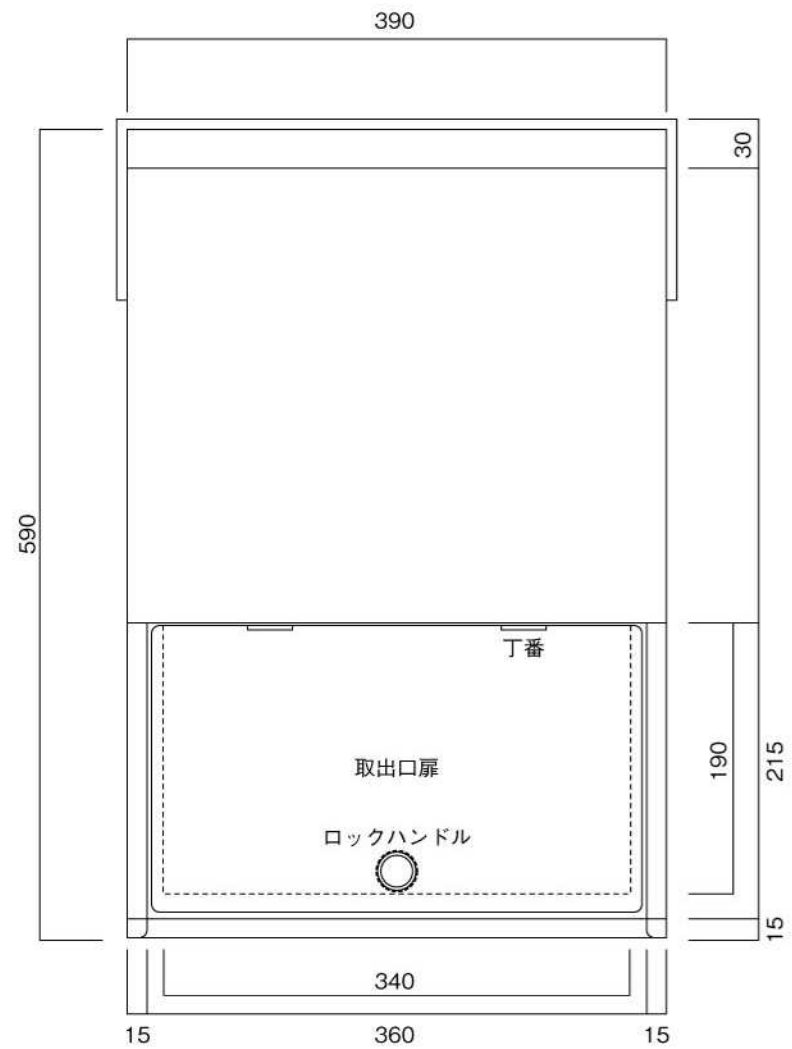

ポストボックス

T61-3B15

埋め込み式

09.04

正面図

裏面図

ポストボックス

T61-3B15

埋め込み式

09.04

側面図

縦断面図

ポストボックス

T61-3B15

埋め込み式

09.04

平面図

底面図