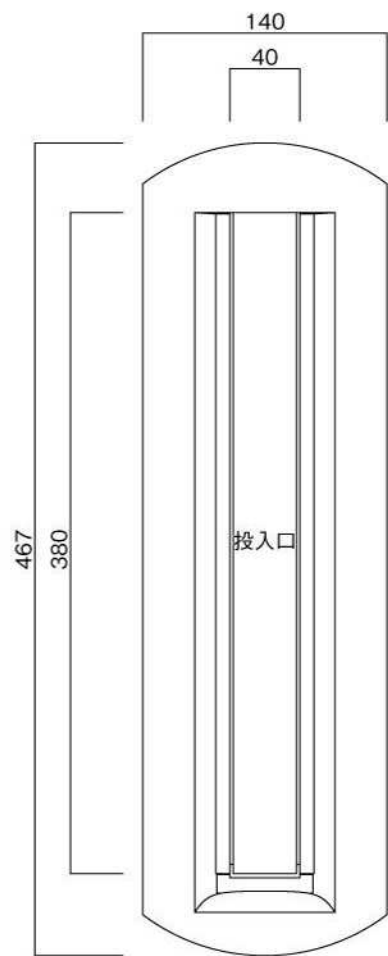

ポストボックス

TN53K

口金分離型

09.04

正面図

縦断面図