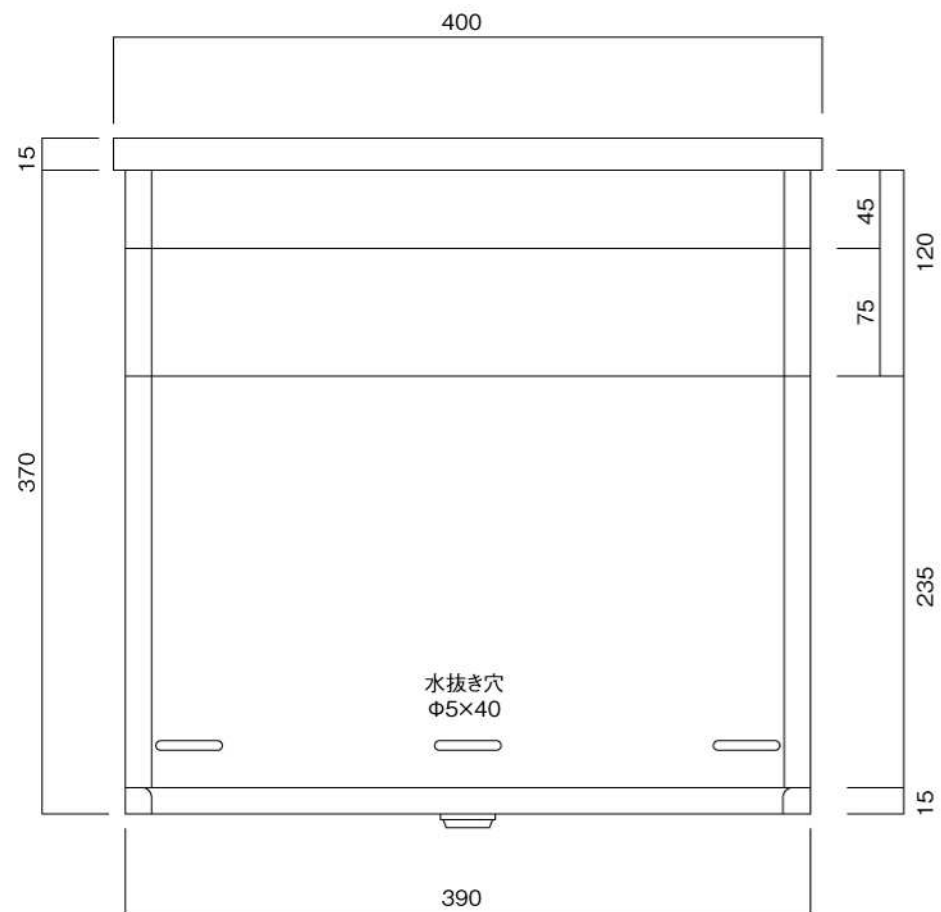

埋め込み式

09.04

側面図

縦断面図

ポストボックス

T61-2B12

埋め込み式

09.04

平面図

底面図