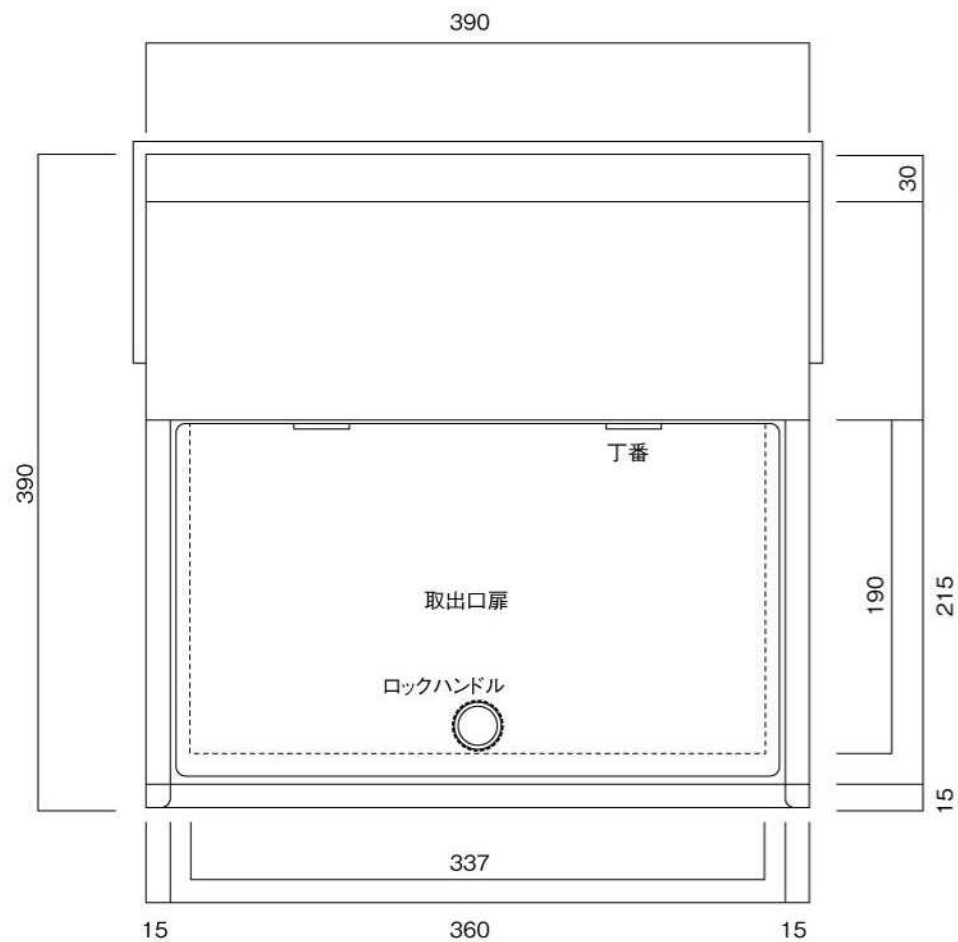

ポストボックス

T61-2B12

埋め込み式

09.04

正面図

裏面図

ポストボックス

T61-2B12

埋め込み式

09.04

側面図

縦断面図

ポストボックス

T61-2B12

埋め込み式

09.04

平面図

底面図