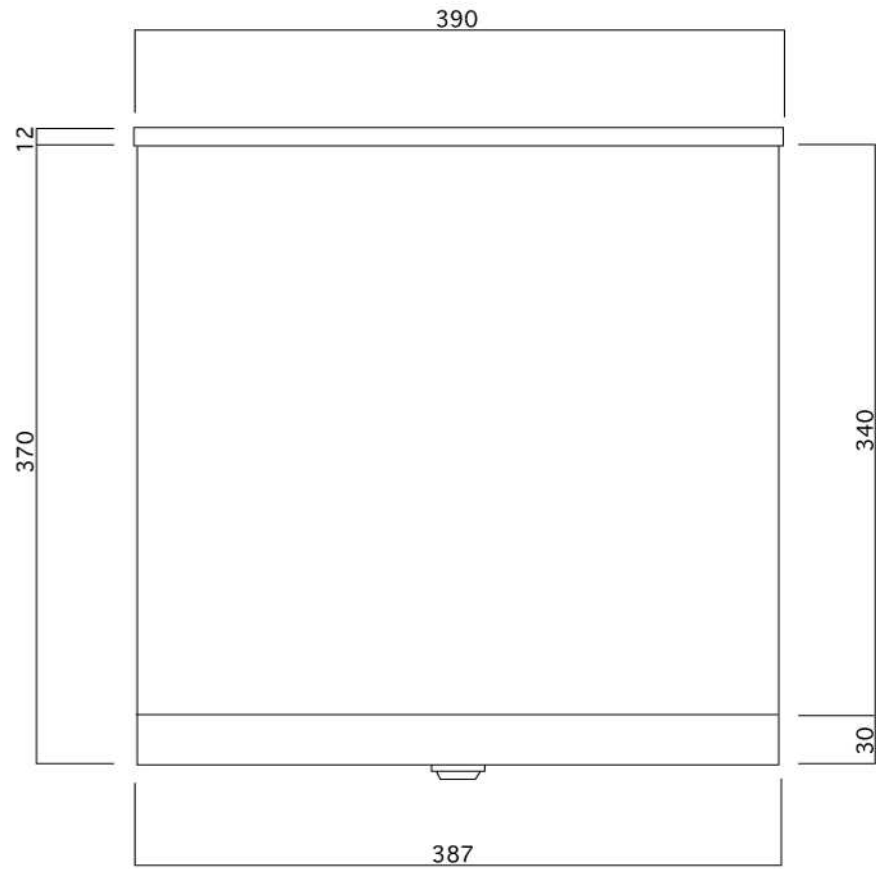

ポストボックス

T56-1B12_1

埋め込み式

09.04

正面図

側面図

裏面図

縦断面図

ポストボックス

T56-1B12_2

埋め込み式

09.04

平面図

底面図