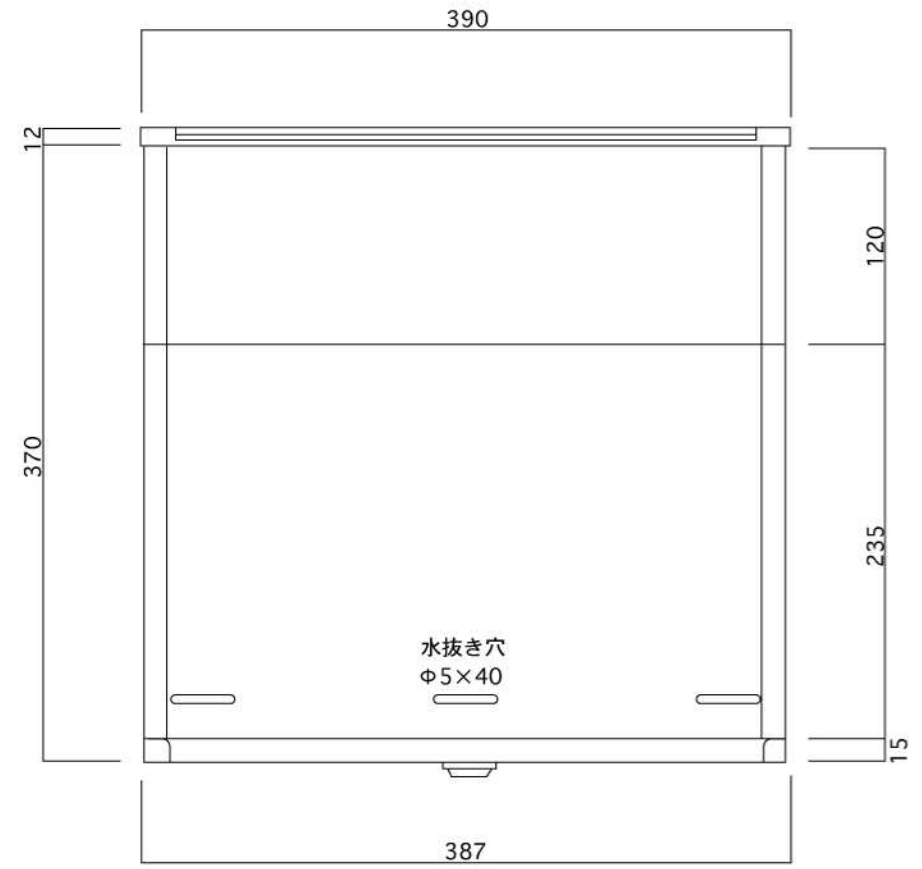

ポストボックス

T56-1B12_1

埋め込み式

09.04

正面図

側面図

裏面図

縦断面図

ポストボックス

T56-1B12_2

埋め込み式

09.04

平面図

底面図