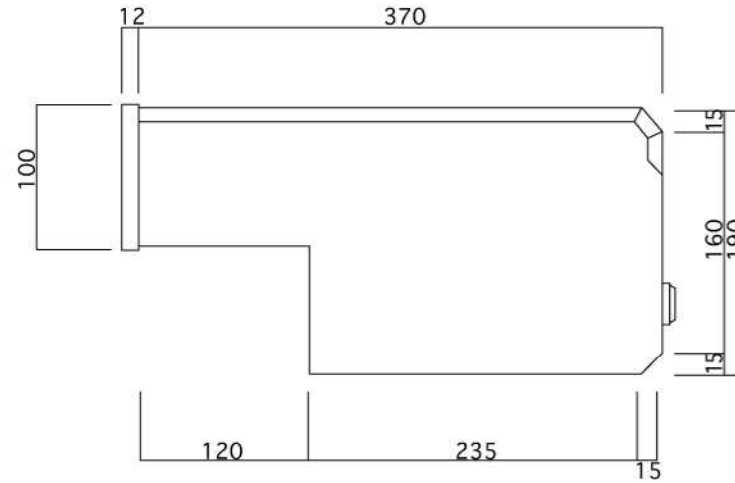

ポストボックス

T56-1B12_1

埋め込み式

09.04

正面図

側面図

裏面図

縦断面図

ポストボックス

T56-1B12_2

埋め込み式

09.04

平面図

底面図