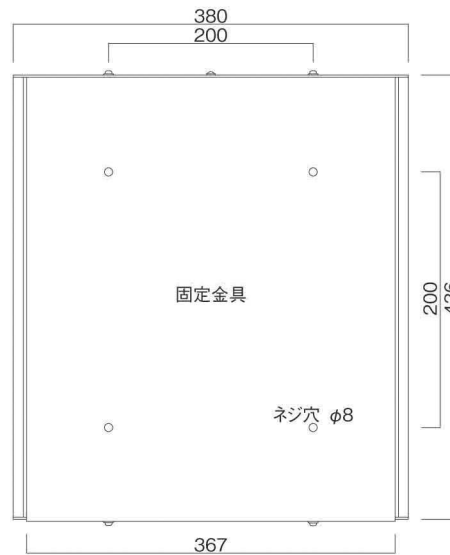

ポストボックス

TN20-11R

ブラケットタイプ  
(コンボスタンド兼用)

10.03

株式会社 タマヤ

正面図

裏面図

平面図

底面図

右側面図

縦断面図

縦断面図

横断面図