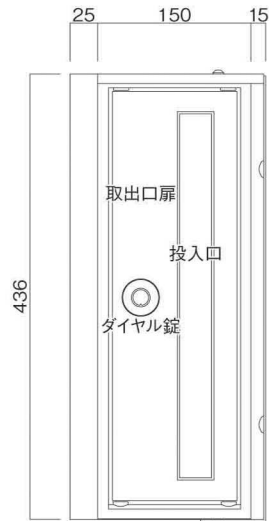

ポストボックス

TN20-11R

ブラケットタイプ  
(コンボスタンド兼用)

10.03

株式会社 タマヤ

正面図

裏面図

平面図

底面図

右側面図

縦断面図

縦断面図

横断面図