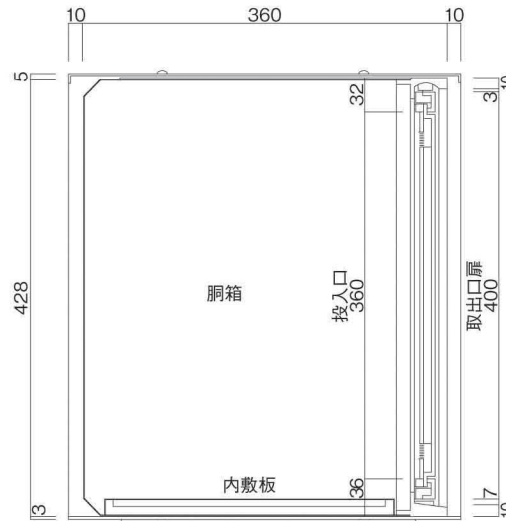

ポストボックス

TN20-11R

ブラケットタイプ  
(コンボスタンド兼用)

10.03

株式会社 タマヤ

正面図

裏面図

平面図

底面図

右側面図

縦断面図

縦断面図

横断面図