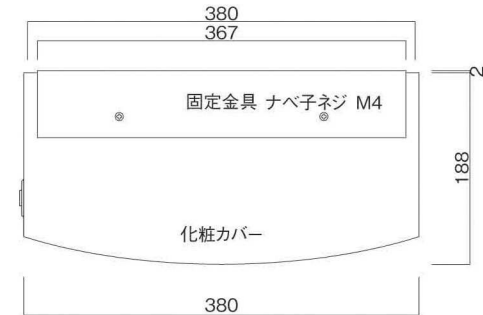

ポストボックス

TN20-11R

ブラケットタイプ  
(コンボスタンド兼用)

10.03

株式会社 タマヤ

正面図

裏面図

平面図

底面図

右側面図

縦断面図

縦断面図

横断面図