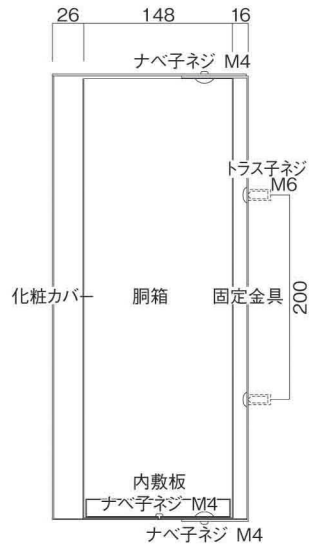

ポストボックス

TN20-11R

ブラケットタイプ  
(コンボスタンド兼用)

10.03

株式会社 タマヤ

正面図

裏面図

平面図

底面図

右側面図

縦断面図

縦断面図

横断面図