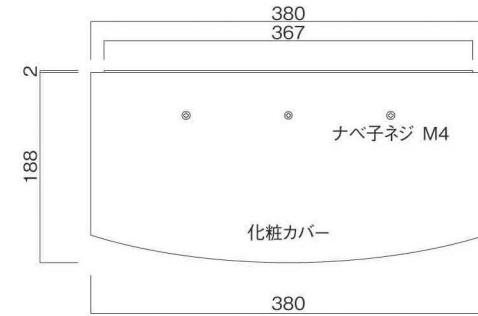

ポストボックス

TN20-11R

ブラケットタイプ  
(コンボスタンド兼用)

10.03

株式会社 タマヤ

正面図

裏面図

平面図

底面図

右側面図

縦断面図

縦断面図

横断面図