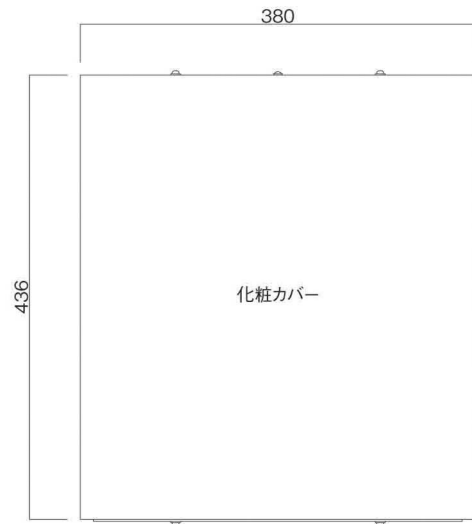

ポストボックス

TN20-11R

ブラケットタイプ  
(コンボスタンド兼用)

10.03

株式会社 タマヤ

正面図

裏面図

平面図

底面図

右側面図

縦断面図

縦断面図

横断面図