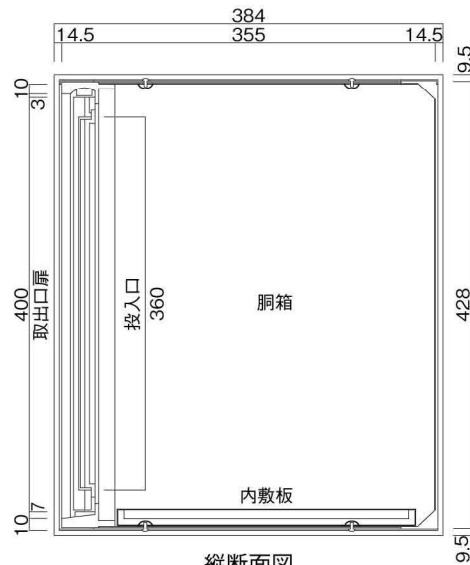

ポストボックス

TN21-12L

ブラケットタイプ  
(コンボスタンド兼用)

10.03

株式会社 タマヤ

正面図

裏面図

平面図

底面図

左側面図

縦断面図

縦断面図

横断面図