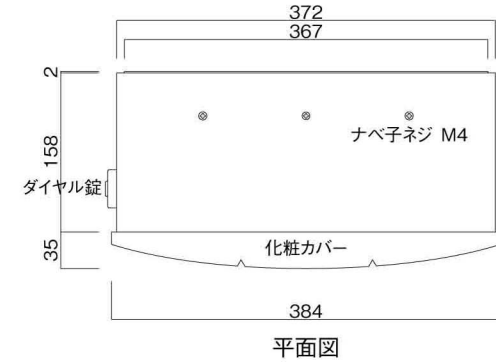

ポストボックス

TN21-12L

ブラケットタイプ  
(コンボスタンド兼用)

10.03

株式会社 タマヤ

正面図

裏面図

平面図

底面図

左側面図

縦断面図

縦断面図

横断面図