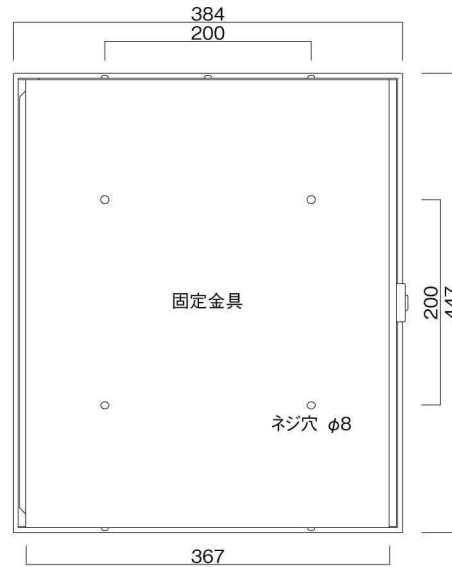

ポストボックス

TN21-12L

ブラケットタイプ  
(コンボスタンド兼用)

10.03

株式会社 タマヤ

正面図

裏面図

平面図

底面図

左側面図

縦断面図

縦断面図

横断面図