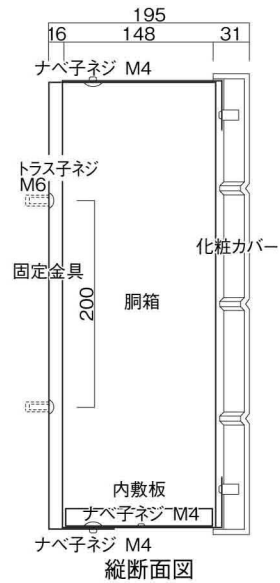

ポストボックス

TN21-12L

ブラケットタイプ  
(コンボスタンド兼用)

10.03

株式会社 タマヤ

正面図

裏面図

平面図

底面図

左側面図

縦断面図

縦断面図

横断面図