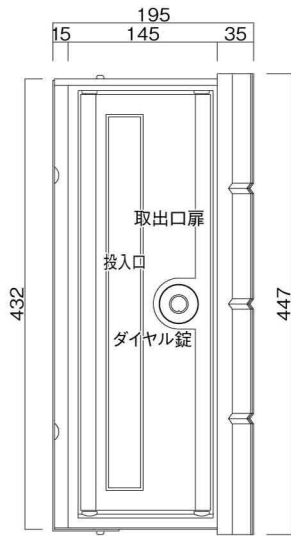

ポストボックス

TN21-12L

ブラケットタイプ  
(コンボスタンド兼用)

10.03

株式会社 タマヤ

正面図

裏面図

平面図

底面図

左側面図

縦断面図

縦断面図

横断面図