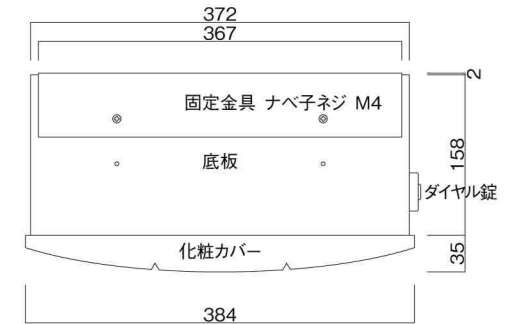

ポストボックス

TN21-12L

ブラケットタイプ  
(コンボスタンド兼用)

10.03

株式会社 タマヤ

正面図

裏面図

平面図

底面図

左側面図

縦断面図

縦断面図

横断面図